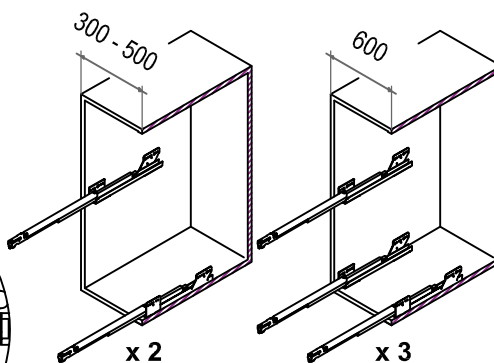

## Assembly Instructions

**5102**  
**5105**  
**E** serie

10 min

**GRASS**

Nova Pro 280/450 EB29

**x 2**

**1**

Code	X [mm]
5102Y/...45	277,5
5102Y/...50	

**3**

Code	L [mm]	A [mm]
5102Y/30...	300	235
5102Y/40...	400	335
5102Y/45...	450	385
5102Y/50...	500	435
5102Y/60...	600	535

**2**

4

5

6

7