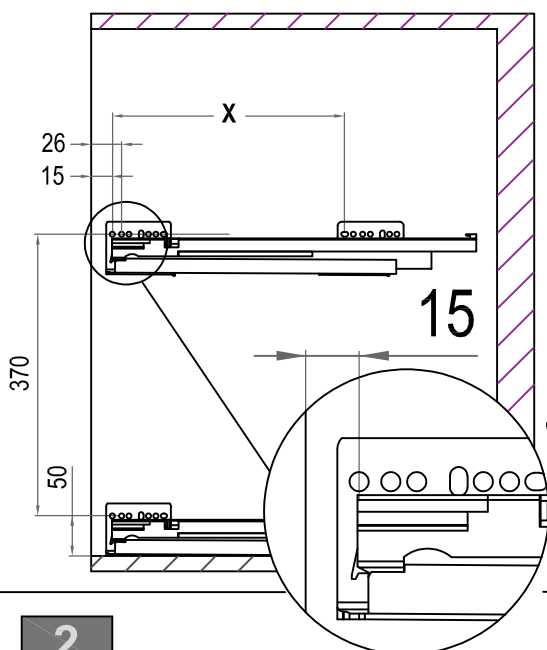

## Assembly Instructions

**5102**  
**5105**  
**E** serie

10 min

**GRASS**

Nova Pro 280/450 EB29

**x 2**

**1**

Code	X [mm]
5102Y/...45	277,5
5102Y/...50	

**3**

Code	L [mm]	A [mm]
5102Y/30...	300	235
5102Y/40...	400	335
5102Y/45...	450	385
5102Y/50...	500	435
5102Y/60...	600	535

**2**

4

5

6

7