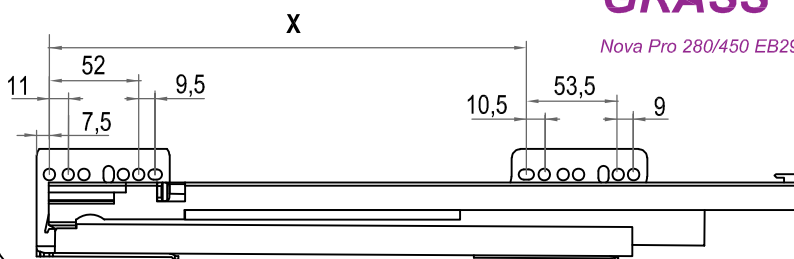

## Assembly Instructions

**5102**  
**5105**  
**E** serie

10 min

**GRASS**

Nova Pro 280/450 EB29

**x 2**

**1**

Code	X [mm]
5102Y/...45	277,5
5102Y/...50	

**3**

Code	L [mm]	A [mm]
5102Y/30...	300	235
5102Y/40...	400	335
5102Y/45...	450	385
5102Y/50...	500	435
5102Y/60...	600	535

**2**

4

5

6

7