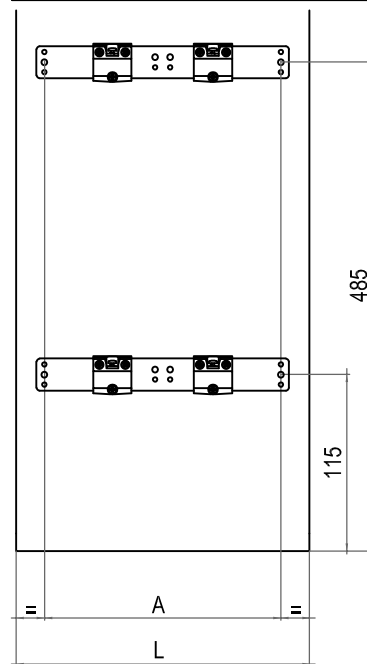

## Assembly Instructions

**5102**  
**5105**  
**E** serie

10 min

**GRASS**

Nova Pro 280/450 EB29

**x 2**

**1**

Code	X [mm]
5102Y/...45	277,5
5102Y/...50	

**3**

Code	L [mm]	A [mm]
5102Y/30...	300	235
5102Y/40...	400	335
5102Y/45...	450	385
5102Y/50...	500	435
5102Y/60...	600	535

**2**

4

5

6

7