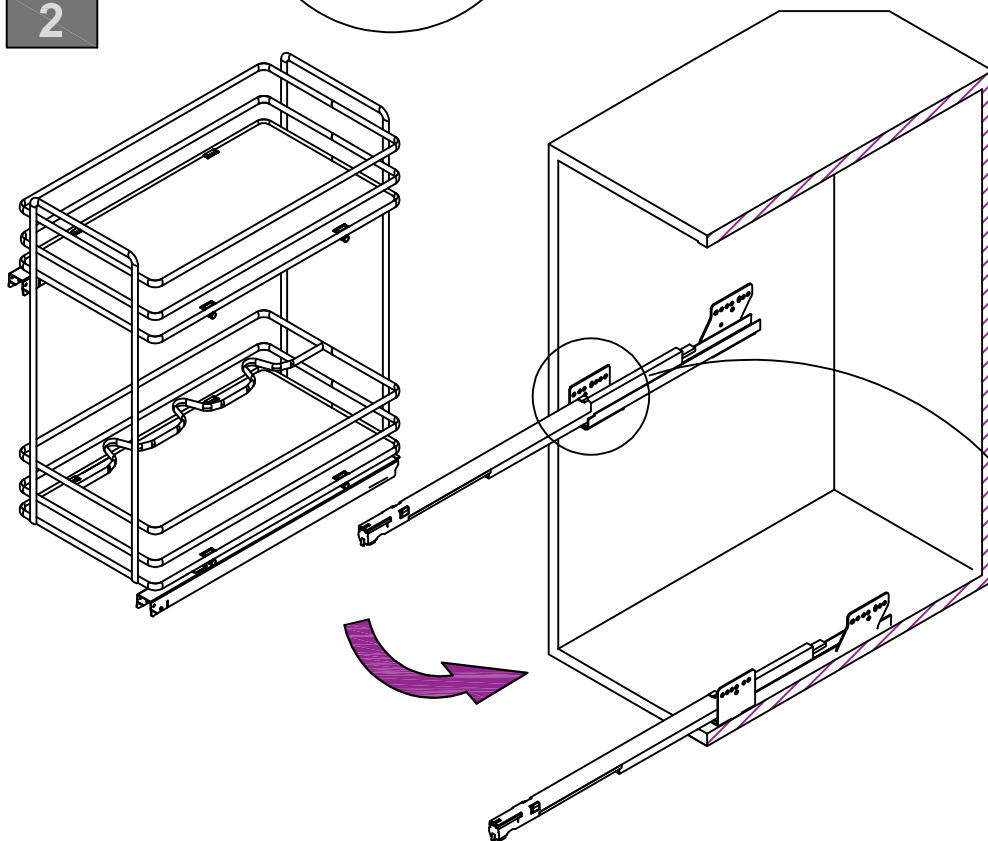

## Assembly Instructions

**5102**  
**5105**  
**E** serie

10 min

**GRASS**

Nova Pro 280/450 EB29

**x 2**

**1**

Code	X [mm]
5102Y/...45	277,5
5102Y/...50	

**3**

Code	L [mm]	A [mm]
5102Y/30...	300	235
5102Y/40...	400	335
5102Y/45...	450	385
5102Y/50...	500	435
5102Y/60...	600	535

**2**

4

5

6

7