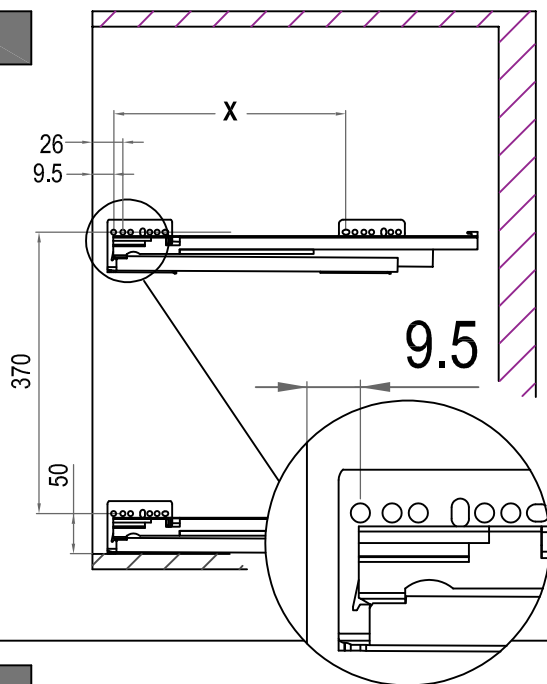

ISTRUZIONI DI MONTAGGIO

Assembly Instructions

5104

E serie

10 min

GRASS

Nova Pro 280/450 EB29

x 2

1

Code	X [mm]
5104Y/1528	149
5104Y/...45	277,5
5104Y/...50	

3

Code	L [mm]	A [mm]
5104Y/15...	150	85
5104Y/20...	200	135
5104Y/25...	250	185

2

BACK

4

5