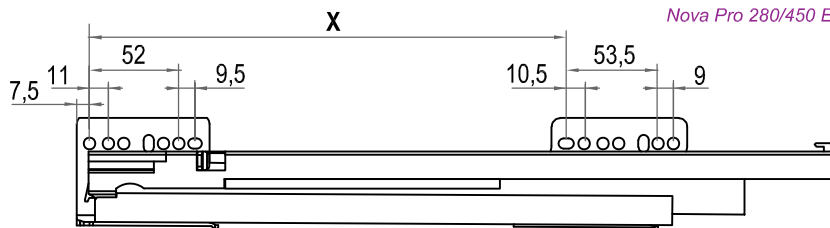

ISTRUZIONI DI MONTAGGIO

Assembly Instructions

5104

E serie

10 min

GRASS

Nova Pro 280/450 EB29

x 2

1

Code	X [mm]
5104Y/1528	149
5104Y/...45	277,5
5104Y/...50	

3

Code	L [mm]	A [mm]
5104Y/15...	150	85
5104Y/20...	200	135
5104Y/25...	250	185

2

BACK

4

5