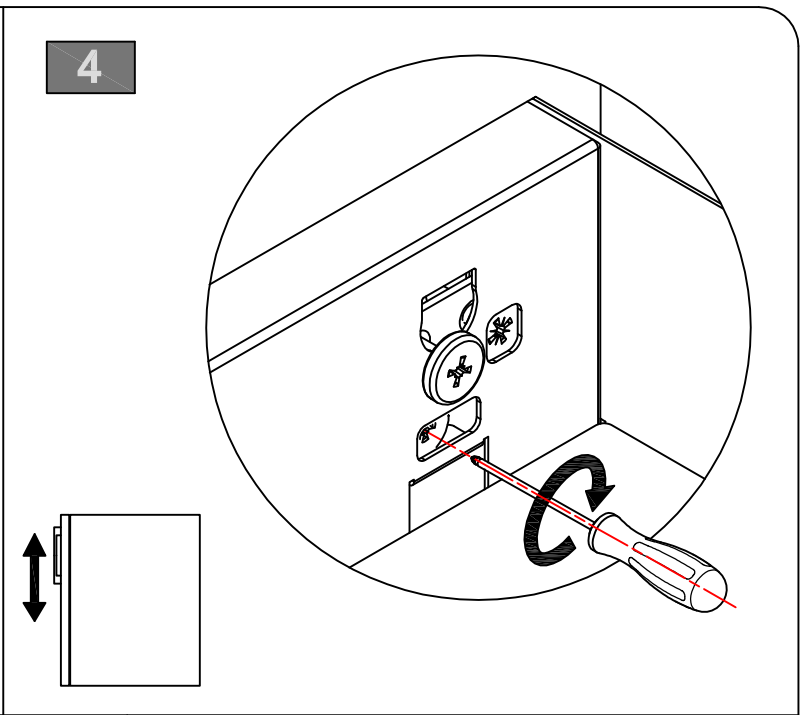

Code	L [mm]	A [mm]
7105KY/30	300	224
7105KY/40	400	324
7105KY/45	450	374
7105KY/50	500	424
7105KY/60	600	524

SUPERIORE
UPPER

INFERIORE
LOWER

1

Slides	X [mm]	Y [mm]
561h 485	206	26
561h 500	232,5	20

2

Code	L [mm]	A [mm]
7105KY/30	300	224
7105KY/40	400	324
7105KY/45	450	374
7105KY/50	500	424
7105KY/60	600	524

SUPERIORE
UPPER

INFERIORE
LOWER

1.1

INSERIMENTO ARTICOLO
BASKET INSERT

1.2

RIMOZIONE CESTO
BASKET REMOVAL