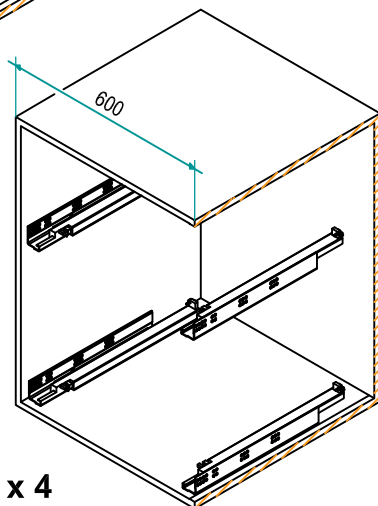

Code	L [mm]	A [mm]
7105KY/30	300	224
7105KY/40	400	324
7105KY/45	450	374
7105KY/50	500	424
7105KY/60	600	524

SUPERIORE
UPPER

INFERIORE
LOWER

1

Slides	X [mm]	Y [mm]
561h 485	206	26
561h 500	232,5	20

2

Code	L [mm]	A [mm]
7105KY/30	300	224
7105KY/40	400	324
7105KY/45	450	374
7105KY/50	500	424
7105KY/60	600	524

SUPERIORE
UPPER

INFERIORE
LOWER

1.1

INSERIMENTO ARTICOLO
BASKET INSERT

1.2

RIMOZIONE CESTO
BASKET REMOVAL