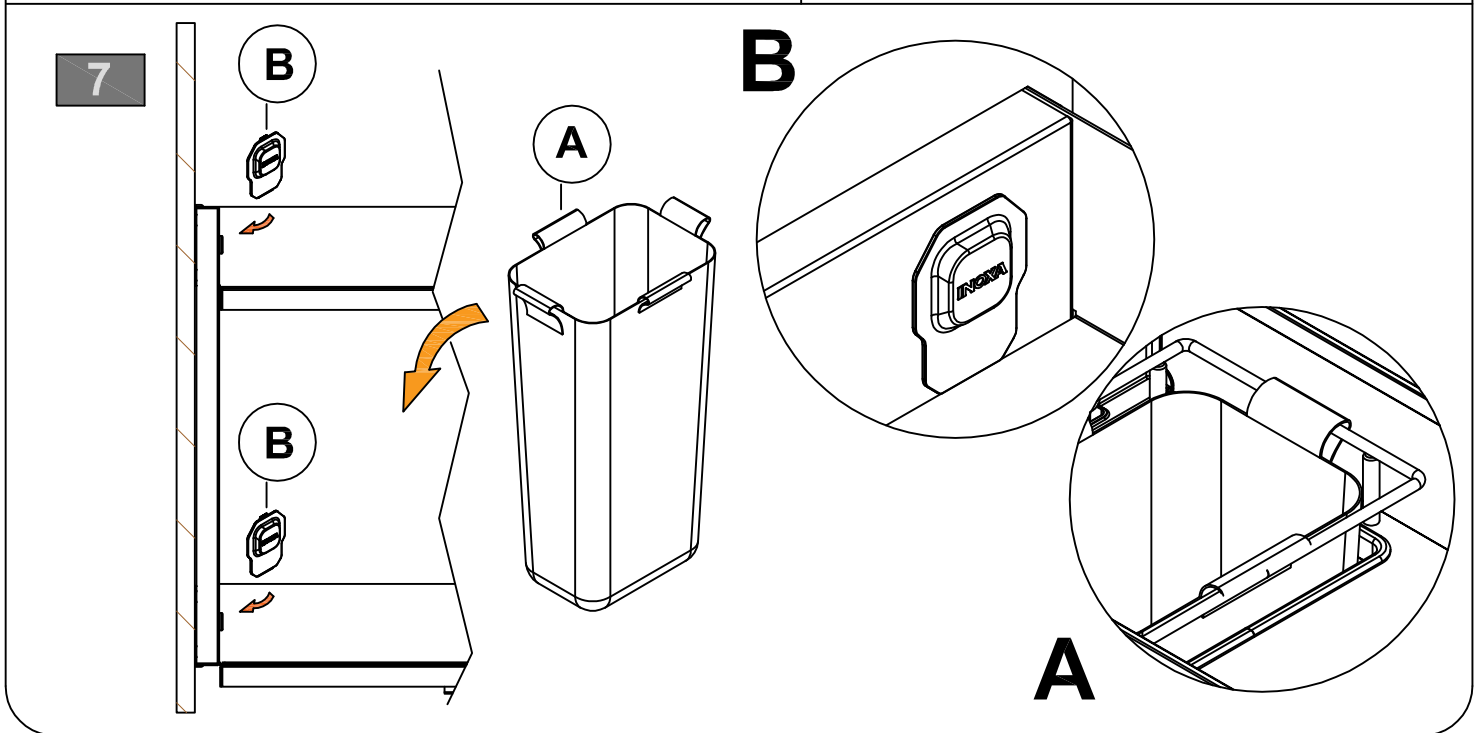

Code	L [mm]	A [mm]
7105KY/30	300	224
7105KY/40	400	324
7105KY/45	450	374
7105KY/50	500	424
7105KY/60	600	524

SUPERIORE
UPPER

INFERIORE
LOWER

1

Slides	X [mm]	Y [mm]
561h 485	206	26
561h 500	232,5	20

2

Code	L [mm]	A [mm]
7105KY/30	300	224
7105KY/40	400	324
7105KY/45	450	374
7105KY/50	500	424
7105KY/60	600	524

SUPERIORE
UPPER

INFERIORE
LOWER

1.1

INSERIMENTO ARTICOLO
BASKET INSERT

1.2

RIMOZIONE CESTO
BASKET REMOVAL