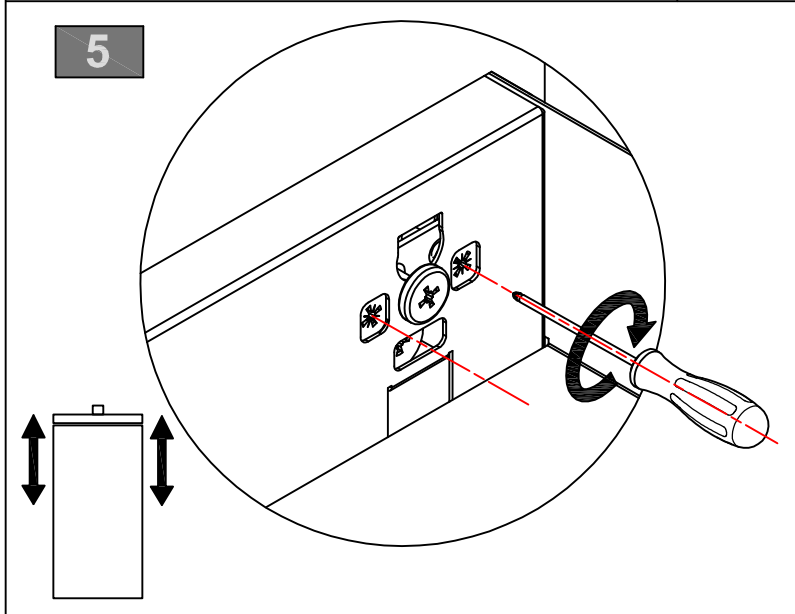

Code	L [mm]	A [mm]
7105KY/30	300	224
7105KY/40	400	324
7105KY/45	450	374
7105KY/50	500	424
7105KY/60	600	524

SUPERIORE
UPPER

INFERIORE
LOWER

1

Slides	X [mm]	Y [mm]
561h 485	206	26
561h 500	232,5	20

2

Code	L [mm]	A [mm]
7105KY/30	300	224
7105KY/40	400	324
7105KY/45	450	374
7105KY/50	500	424
7105KY/60	600	524

SUPERIORE
UPPER

INFERIORE
LOWER

1.1

INSERIMENTO ARTICOLO
BASKET INSERT

1.2

RIMOZIONE CESTO
BASKET REMOVAL