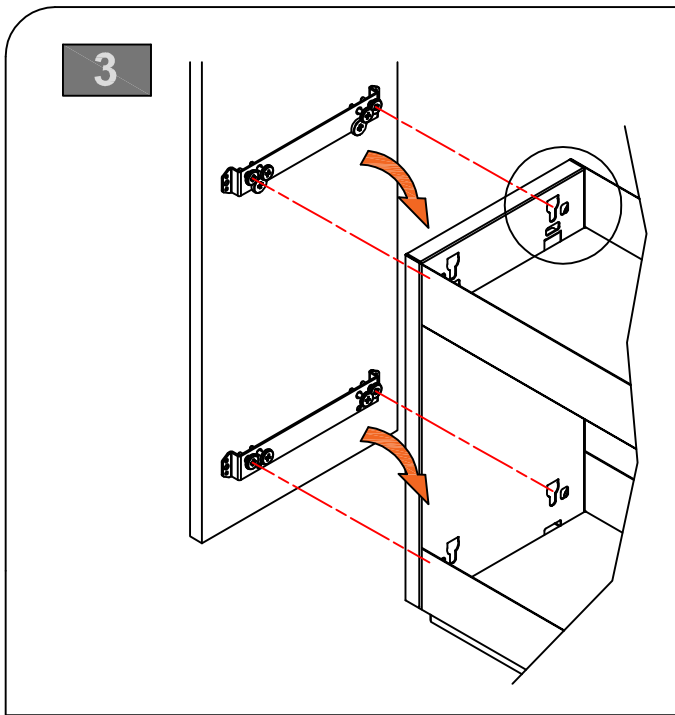

Code	L [mm]	A [mm]
7105KY/30	300	224
7105KY/40	400	324
7105KY/45	450	374
7105KY/50	500	424
7105KY/60	600	524

SUPERIORE
UPPER

INFERIORE
LOWER

1

Slides	X [mm]	Y [mm]
561h 485	206	26
561h 500	232,5	20

2

Code	L [mm]	A [mm]
7105KY/30	300	224
7105KY/40	400	324
7105KY/45	450	374
7105KY/50	500	424
7105KY/60	600	524

SUPERIORE
UPPER

INFERIORE
LOWER

1.1

INSERIMENTO ARTICOLO
BASKET INSERT

1.2

RIMOZIONE CESTO
BASKET REMOVAL