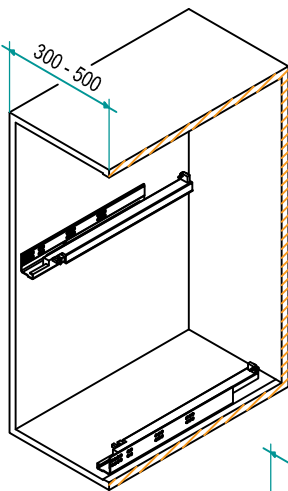

Code	L [mm]	A [mm]
7105KY/30	300	224
7105KY/40	400	324
7105KY/45	450	374
7105KY/50	500	424
7105KY/60	600	524

SUPERIORE
UPPER

INFERIORE
LOWER

1

Slides	X [mm]	Y [mm]
561h 485	206	26
561h 500	232,5	20

2

Code	L [mm]	A [mm]
7105KY/30	300	224
7105KY/40	400	324
7105KY/45	450	374
7105KY/50	500	424
7105KY/60	600	524

SUPERIORE
UPPER

INFERIORE
LOWER

1.1

INSERIMENTO ARTICOLO
BASKET INSERT

1.2

RIMOZIONE CESTO
BASKET REMOVAL