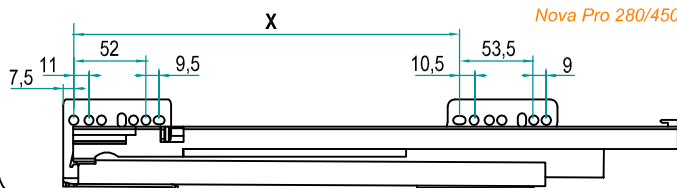

10 min

A

B

x 4

1

GRASS

Nova Pro 280/450 EB29

2

Code	L [mm]	A [mm]
7105KY/30	300	224
7105KY/40	400	324
7105KY/45	450	374
7105KY/50	500	424
7105KY/60	600	524

SUPERIORE
UPPER

INFERIORE
LOWER

1

Slides	X [mm]	Y [mm]
561h 485	206	26
561h 500	232,5	20

2

Code	L [mm]	A [mm]
7105KY/30	300	224
7105KY/40	400	324
7105KY/45	450	374
7105KY/50	500	424
7105KY/60	600	524