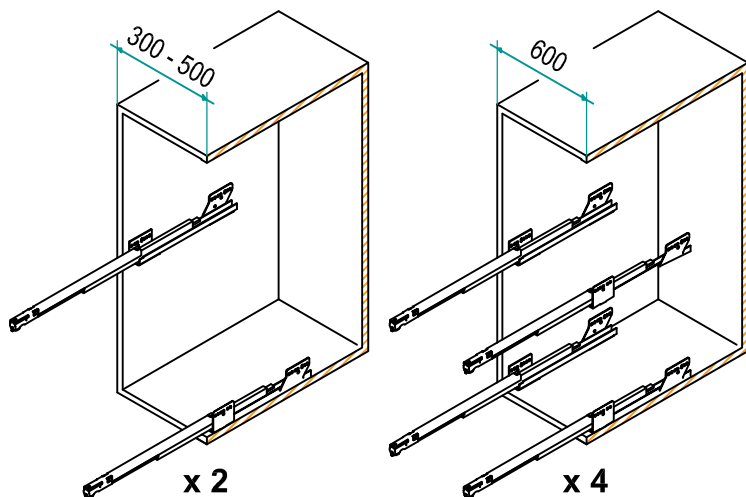

Code	L [mm]	A [mm]
7105KY/30	300	224
7105KY/40	400	324
7105KY/45	450	374
7105KY/50	500	424
7105KY/60	600	524

SUPERIORE
UPPER

INFERIORE
LOWER

1

Slides	X [mm]	Y [mm]
561h 485	206	26
561h 500	232,5	20

2

Code	L [mm]	A [mm]
7105KY/30	300	224
7105KY/40	400	324
7105KY/45	450	374
7105KY/50	500	424
7105KY/60	600	524