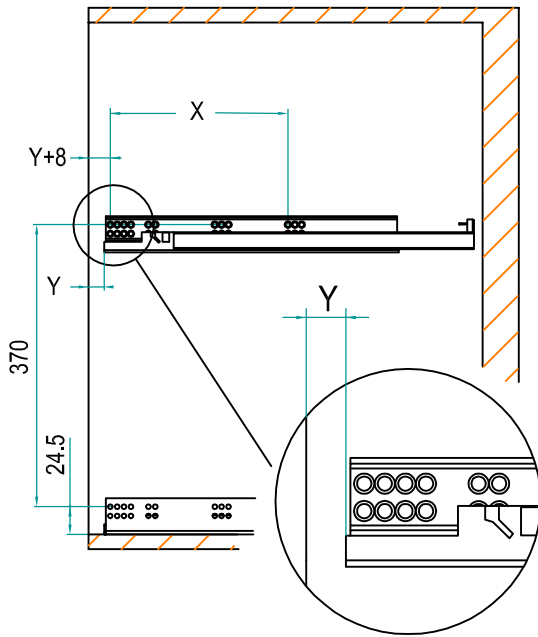

Code	L [mm]	A [mm]
7105KY/30	300	224
7105KY/40	400	324
7105KY/45	450	374
7105KY/50	500	424
7105KY/60	600	524

SUPERIORE
UPPER

INFERIORE
LOWER

1

Slides	X [mm]	Y [mm]
561h 485	206	26
561h 500	232,5	20

2

Code	L [mm]	A [mm]
7105KY/30	300	224
7105KY/40	400	324
7105KY/45	450	374
7105KY/50	500	424
7105KY/60	600	524

SUPERIORE
UPPER

INFERIORE
LOWER

1.1

INSERIMENTO ARTICOLO
BASKET INSERT

1.2

RIMOZIONE CESTO
BASKET REMOVAL