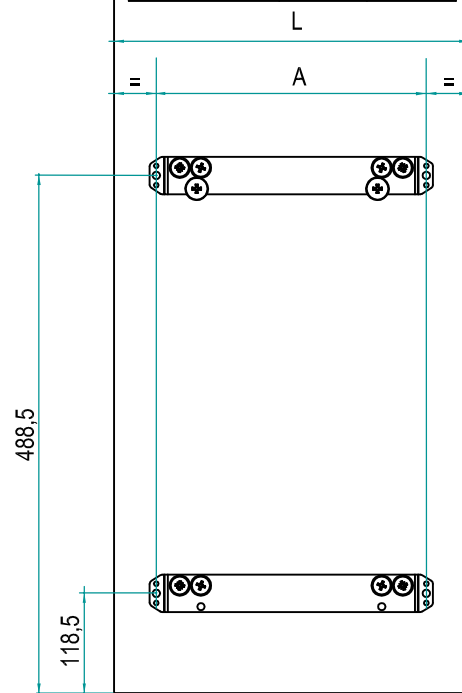

10 min

A

B

x 4

1

GRASS

Nova Pro 280/450 EB29

2

Code	L [mm]	A [mm]
7105KY/30	300	224
7105KY/40	400	324
7105KY/45	450	374
7105KY/50	500	424
7105KY/60	600	524

SUPERIORE
UPPER

INFERIORE
LOWER

1

Slides	X [mm]	Y [mm]
561h 485	206	26
561h 500	232,5	20

2

Code	L [mm]	A [mm]
7105KY/30	300	224
7105KY/40	400	324
7105KY/45	450	374
7105KY/50	500	424
7105KY/60	600	524