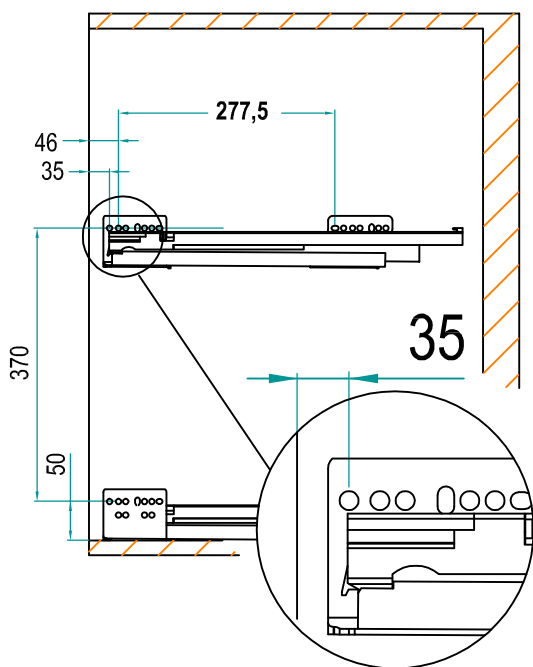

10 min

A

B

x 4

1

GRASS

Nova Pro 280/450 EB29

2

Code	L [mm]	A [mm]
7105KY/30	300	224
7105KY/40	400	324
7105KY/45	450	374
7105KY/50	500	424
7105KY/60	600	524

SUPERIORE
UPPER

INFERIORE
LOWER

1

Slides	X [mm]	Y [mm]
561h 485	206	26
561h 500	232,5	20

2

Code	L [mm]	A [mm]
7105KY/30	300	224
7105KY/40	400	324
7105KY/45	450	374
7105KY/50	500	424
7105KY/60	600	524