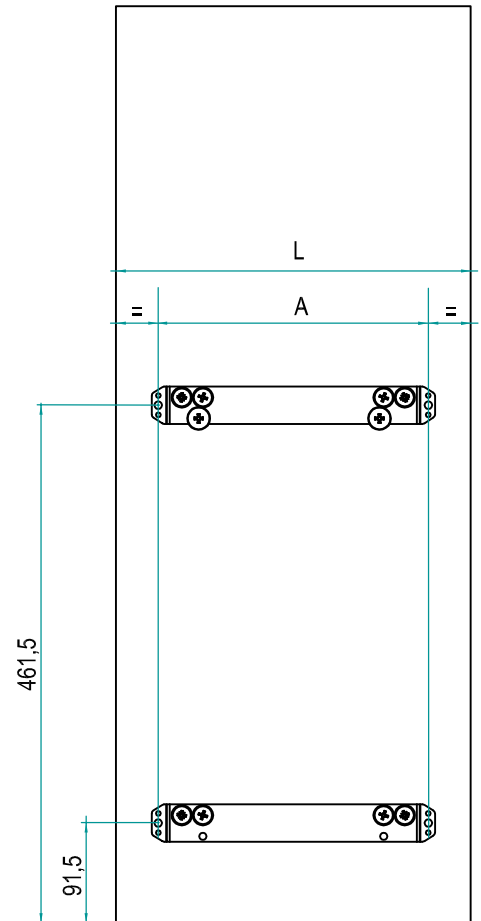

Code	L [mm]	A [mm]
7105KY/30	300	224
7105KY/40	400	324
7105KY/45	450	374
7105KY/50	500	424
7105KY/60	600	524

SUPERIORE
UPPER

INFERIORE
LOWER

1

Slides	X [mm]	Y [mm]
561h 485	206	26
561h 500	232,5	20

2

Code	L [mm]	A [mm]
7105KY/30	300	224
7105KY/40	400	324
7105KY/45	450	374
7105KY/50	500	424
7105KY/60	600	524

SUPERIORE
UPPER

INFERIORE
LOWER

1.1

INSERIMENTO ARTICOLO
BASKET INSERT

1.2

RIMOZIONE CESTO
BASKET REMOVAL