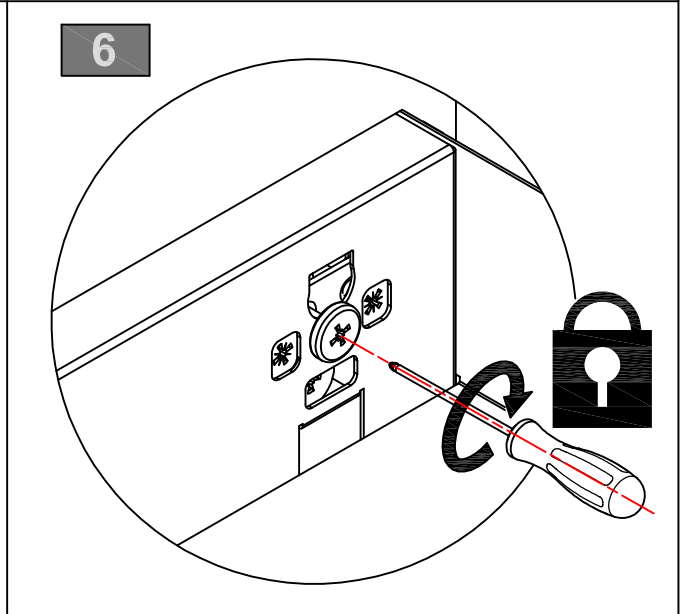

Code	L [mm]	A [mm]
7105KY/30	300	224
7105KY/40	400	324
7105KY/45	450	374
7105KY/50	500	424
7105KY/60	600	524

SUPERIORE
UPPER

INFERIORE
LOWER

1

Slides	X [mm]	Y [mm]
561h 485	206	26
561h 500	232,5	20

2

Code	L [mm]	A [mm]
7105KY/30	300	224
7105KY/40	400	324
7105KY/45	450	374
7105KY/50	500	424
7105KY/60	600	524

SUPERIORE
UPPER

INFERIORE
LOWER

1.1

INSERIMENTO ARTICOLO
BASKET INSERT

1.2

RIMOZIONE CESTO
BASKET REMOVAL