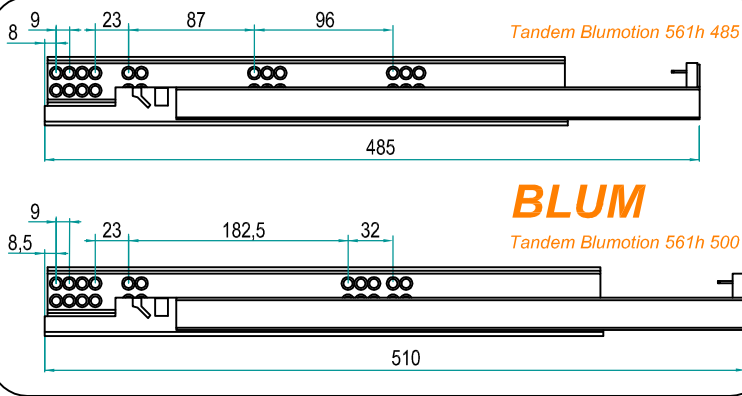

Code	L [mm]	A [mm]
7105KY/30	300	224
7105KY/40	400	324
7105KY/45	450	374
7105KY/50	500	424
7105KY/60	600	524

SUPERIORE
UPPER

INFERIORE
LOWER

1

Slides	X [mm]	Y [mm]
561h 485	206	26
561h 500	232,5	20

2

Code	L [mm]	A [mm]
7105KY/30	300	224
7105KY/40	400	324
7105KY/45	450	374
7105KY/50	500	424
7105KY/60	600	524

SUPERIORE
UPPER

INFERIORE
LOWER

1.1

INSERIMENTO ARTICOLO
BASKET INSERT

1.2

RIMOZIONE CESTO
BASKET REMOVAL