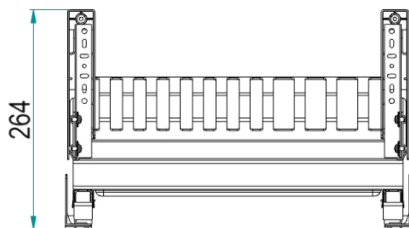

6703H

ikona

Scolapiatti estraibile per base Extractable Draining rack for base

INOXA
SCHEDA TECNICA - DATASHEET

6703 H Y / 45 P AR

**Finitura Cestello -
Basket Finishing -**
AR: Ardesia "Slate" (RAL 7043)
CH: Champagne
N: Black

H - for Ikona & Hyper
Lamiera / 2mm Metal Sheet

Imballo singolo
Single packaging

Cod. -

Misura Anta / Door Size [cm]	L [mm]	A [mm]
45	450	414
60	600	564
90	900	864

Portata guide kg 40
Slides load capacity kg 40