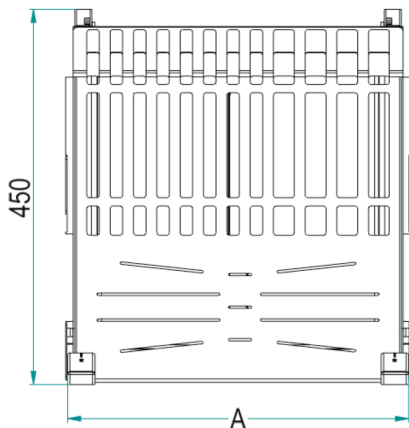

6703H

ikona

Scolapiatti estraibile per base Extractable Draining rack for base

INOXA
SCHEDA TECNICA - DATASHEET

6703 H Y / 45 P AR

**Finitura Cestello -
Basket Finishing -**
AR: Ardesia "Slate" (RAL 7043)
CH: Champagne
N: Black

H - for Ikona & Hyper
Lamiera / 2mm Metal Sheet

Imballo singolo
Single packaging

Cod. -

Misura Anta / Door Size [cm]	L [mm]	A [mm]
45	450	414
60	600	564
90	900	864

Portata guide kg 40
Slides load capacity kg 40