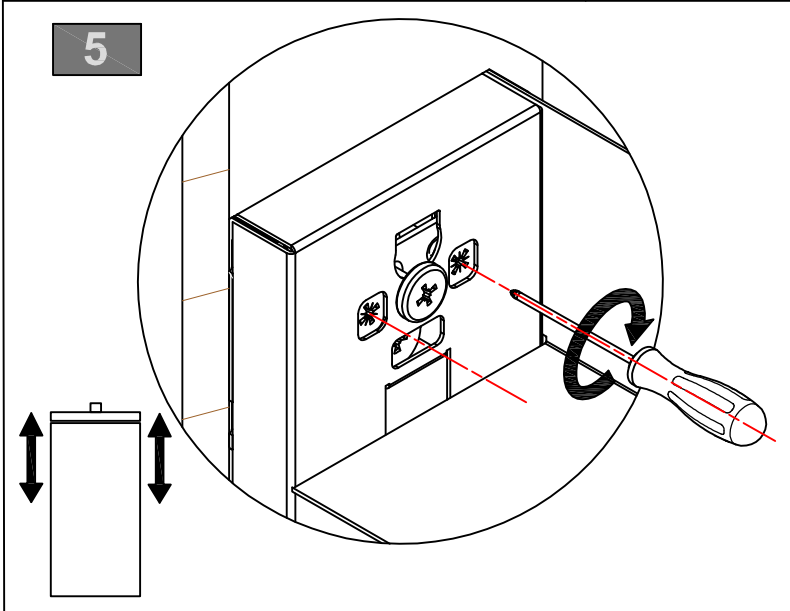

1

**BLUM**

Tandem Blumotion 561h 285

Tandem Blumotion 561h 485

Tandem Blumotion 561h 500

Code	X [mm]	Y [mm]	Slides
7104KKY/1528	233	9	561h 250
7104KKY/15	206	26	561h 485
7104KKY/20	232,5	20	561h 500

2

Code	L [mm]	A [mm]
7104KKY/15	150	74
7104KKY/20	200	124

**SUPERIORE  
UPPER**

**INFERIORE  
LOWER**

1.1

INSERIMENTO ARTICOLO  
BASKET INSERT

1.2

RIMOZIONE CESTO  
BASKET REMOVAL