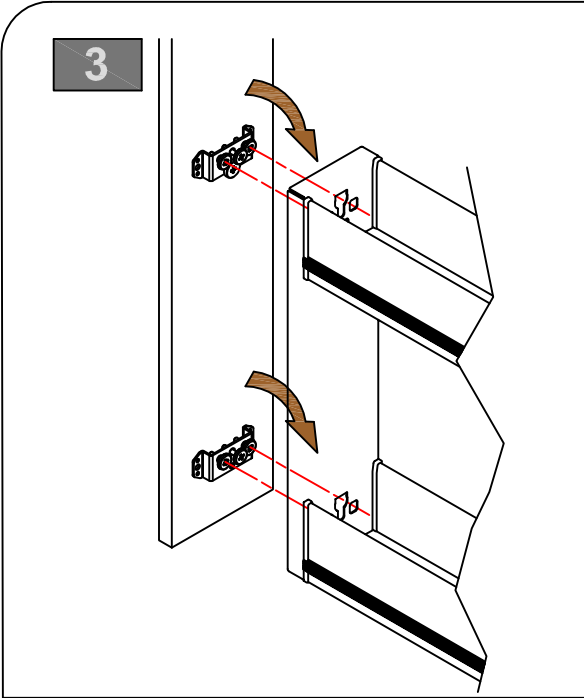

1

**BLUM**

Tandem Blumotion 561h 285

Tandem Blumotion 561h 485

Tandem Blumotion 561h 500

Code	X [mm]	Y [mm]	Slides
7104KKY/1528	233	9	561h 250
7104KKY/15	206	26	561h 485
7104KKY/20	232,5	20	561h 500

2

Code	L [mm]	A [mm]
7104KKY/15	150	74
7104KKY/20	200	124

**SUPERIORE  
UPPER**

**INFERIORE  
LOWER**

1.1

INSERIMENTO ARTICOLO  
BASKET INSERT

1.2

RIMOZIONE CESTO  
BASKET REMOVAL