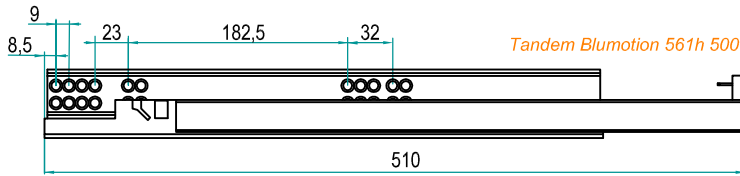

*Nova Pro 280/450 EB29*

Code	X [mm]	Y [mm]
7104KKY/1528	149	18
7104KKY/15	277,5	35
7104KKY/20		

**2**

Code	L [mm]	A [mm]
7104KKY/15	150	74
7104KKY/20	200	124

**SUPERIORE**  
**UPPER**

**INFERIORE**  
**LOWER**

1

**BLUM**

Tandem Blumotion 561h 285

Tandem Blumotion 561h 485

Tandem Blumotion 561h 500

Code	X [mm]	Y [mm]	Slides
7104KKY/1528	233	9	561h 250
7104KKY/15	206	26	561h 485
7104KKY/20	232,5	20	561h 500

2

Code	L [mm]	A [mm]
7104KKY/15	150	74
7104KKY/20	200	124

**SUPERIORE  
UPPER**

**INFERIORE  
LOWER**

1.1

INSERIMENTO ARTICOLO  
BASKET INSERT

1.2

RIMOZIONE CESTO  
BASKET REMOVAL