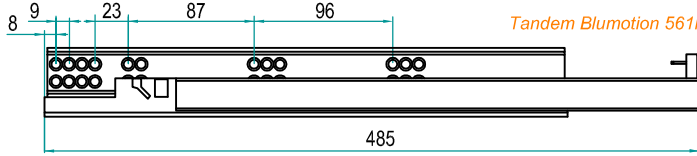

*Nova Pro 280/450 EB29*

Code	X [mm]	Y [mm]
7104KKY/1528	149	18
7104KKY/15	277,5	35
7104KKY/20		

**2**

Code	L [mm]	A [mm]
7104KKY/15	150	74
7104KKY/20	200	124

**SUPERIORE**  
**UPPER**

**INFERIORE**  
**LOWER**

1

**BLUM**

Tandem Blumotion 561h 285

Tandem Blumotion 561h 485

Tandem Blumotion 561h 500

Code	X [mm]	Y [mm]	Slides
7104KKY/1528	233	9	561h 250
7104KKY/15	206	26	561h 485
7104KKY/20	232,5	20	561h 500

2

Code	L [mm]	A [mm]
7104KKY/15	150	74
7104KKY/20	200	124