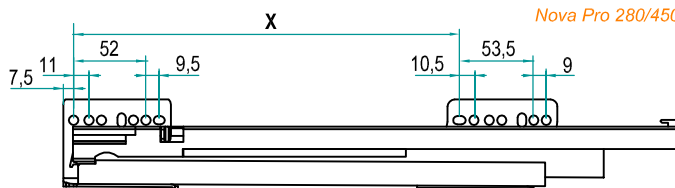

*Nova Pro 280/450 EB29*

Code	X [mm]	Y [mm]
7104KKY/1528	149	18
7104KKY/15	277,5	35
7104KKY/20		

**2**

Code	L [mm]	A [mm]
7104KKY/15	150	74
7104KKY/20	200	124

**SUPERIORE**  
**UPPER**

**INFERIORE**  
**LOWER**

1

**BLUM**

Tandem Blumotion 561h 285

Tandem Blumotion 561h 485

Tandem Blumotion 561h 500

Code	X [mm]	Y [mm]	Slides
7104KKY/1528	233	9	561h 250
7104KKY/15	206	26	561h 485
7104KKY/20	232,5	20	561h 500

2

Code	L [mm]	A [mm]
7104KKY/15	150	74
7104KKY/20	200	124