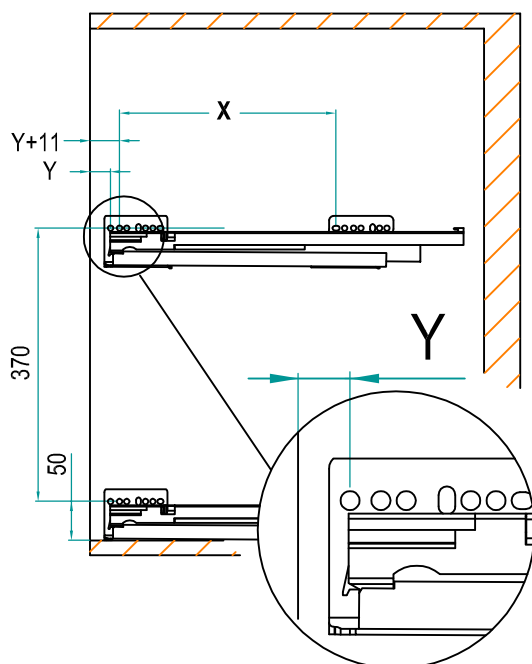

*Nova Pro 280/450 EB29*

Code	X [mm]	Y [mm]
7104KKY/1528	149	18
7104KKY/15	277,5	35
7104KKY/20		

**2**

Code	L [mm]	A [mm]
7104KKY/15	150	74
7104KKY/20	200	124

**SUPERIORE**  
**UPPER**

**INFERIORE**  
**LOWER**

1

**BLUM**

Tandem Blumotion 561h 285

Tandem Blumotion 561h 485

Tandem Blumotion 561h 500

Code	X [mm]	Y [mm]	Slides
7104KKY/1528	233	9	561h 250
7104KKY/15	206	26	561h 485
7104KKY/20	232,5	20	561h 500

2

Code	L [mm]	A [mm]
7104KKY/15	150	74
7104KKY/20	200	124