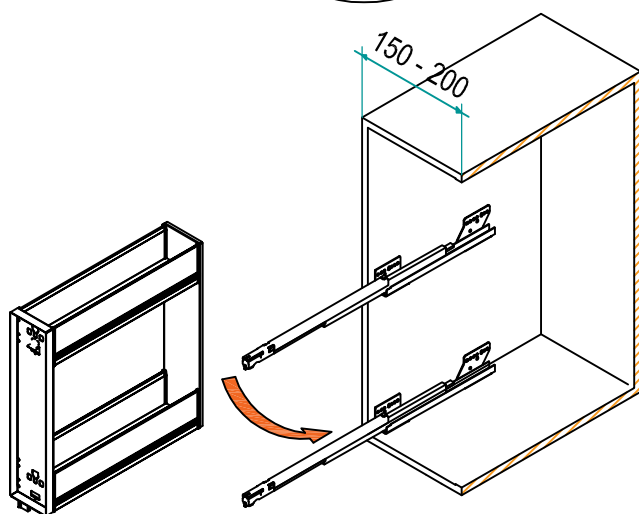

*Nova Pro 280/450 EB29*

Code	X [mm]	Y [mm]
7104KKY/1528	149	18
7104KKY/15	277,5	35
7104KKY/20		

**2**

Code	L [mm]	A [mm]
7104KKY/15	150	74
7104KKY/20	200	124

**SUPERIORE**  
**UPPER**

**INFERIORE**  
**LOWER**

1

**BLUM**

Tandem Blumotion 561h 285

Tandem Blumotion 561h 485

Tandem Blumotion 561h 500

Code	X [mm]	Y [mm]	Slides
7104KKY/1528	233	9	561h 250
7104KKY/15	206	26	561h 485
7104KKY/20	232,5	20	561h 500

2

Code	L [mm]	A [mm]
7104KKY/15	150	74
7104KKY/20	200	124