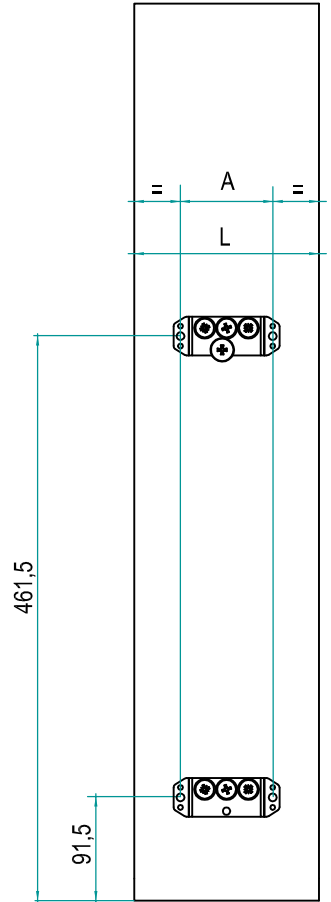

*Nova Pro 280/450 EB29*

Code	X [mm]	Y [mm]
7104KKY/1528	149	18
7104KKY/15	277,5	35
7104KKY/20		

**2**

Code	L [mm]	A [mm]
7104KKY/15	150	74
7104KKY/20	200	124

**SUPERIORE**  
**UPPER**

**INFERIORE**  
**LOWER**

1

**BLUM**

Tandem Blumotion 561h 285

Tandem Blumotion 561h 485

Tandem Blumotion 561h 500

Code	X [mm]	Y [mm]	Slides
7104KKY/1528	233	9	561h 250
7104KKY/15	206	26	561h 485
7104KKY/20	232,5	20	561h 500

2

Code	L [mm]	A [mm]
7104KKY/15	150	74
7104KKY/20	200	124

**SUPERIORE  
UPPER**

**INFERIORE  
LOWER**

1.1

INSERIMENTO ARTICOLO  
BASKET INSERT

1.2

RIMOZIONE CESTO  
BASKET REMOVAL