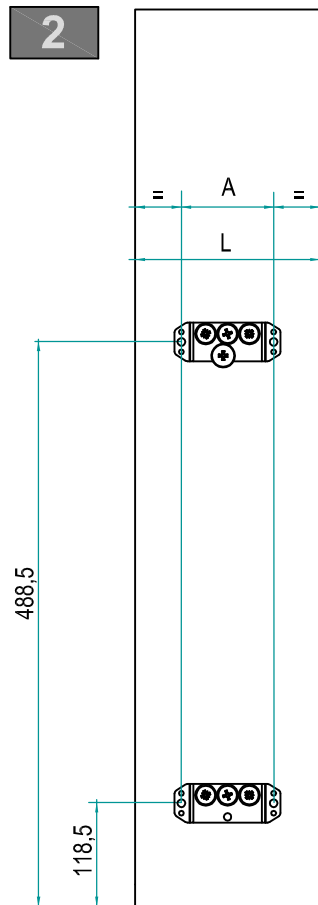

10 min

**A**

Optional

x 4

**B**

x 2

**1**

**GRASS**

*Nova Pro 280/450 EB29*

Code	X [mm]	Y [mm]
7104KKY/1528	149	18
7104KKY/15	277,5	35
7104KKY/20		

**2**

Code	L [mm]	A [mm]
7104KKY/15	150	74
7104KKY/20	200	124

**SUPERIORE**  
**UPPER**

**INFERIORE**  
**LOWER**

1

**BLUM**

Tandem Blumotion 561h 285

Tandem Blumotion 561h 485

Tandem Blumotion 561h 500

Code	X [mm]	Y [mm]	Slides
7104KKY/1528	233	9	561h 250
7104KKY/15	206	26	561h 485
7104KKY/20	232,5	20	561h 500

2

Code	L [mm]	A [mm]
7104KKY/15	150	74
7104KKY/20	200	124