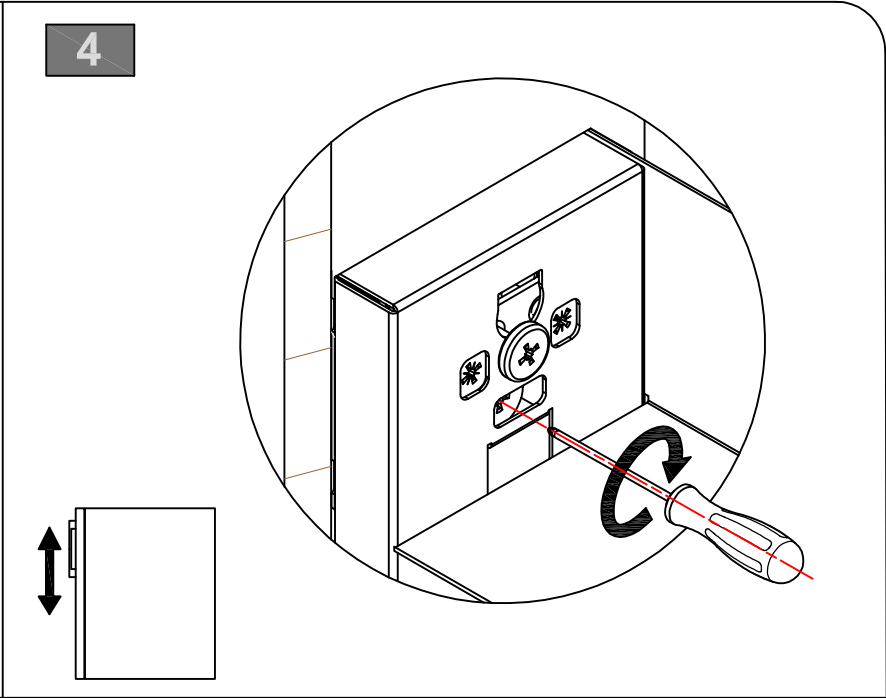

1

**BLUM**

Tandem Blumotion 561h 285

Tandem Blumotion 561h 485

Tandem Blumotion 561h 500

Code	X [mm]	Y [mm]	Slides
7104KKY/1528	233	9	561h 250
7104KKY/15	206	26	561h 485
7104KKY/20	232,5	20	561h 500

2

Code	L [mm]	A [mm]
7104KKY/15	150	74
7104KKY/20	200	124

**SUPERIORE  
UPPER**

**INFERIORE  
LOWER**

1.1

INSERIMENTO ARTICOLO  
BASKET INSERT

1.2

RIMOZIONE CESTO  
BASKET REMOVAL