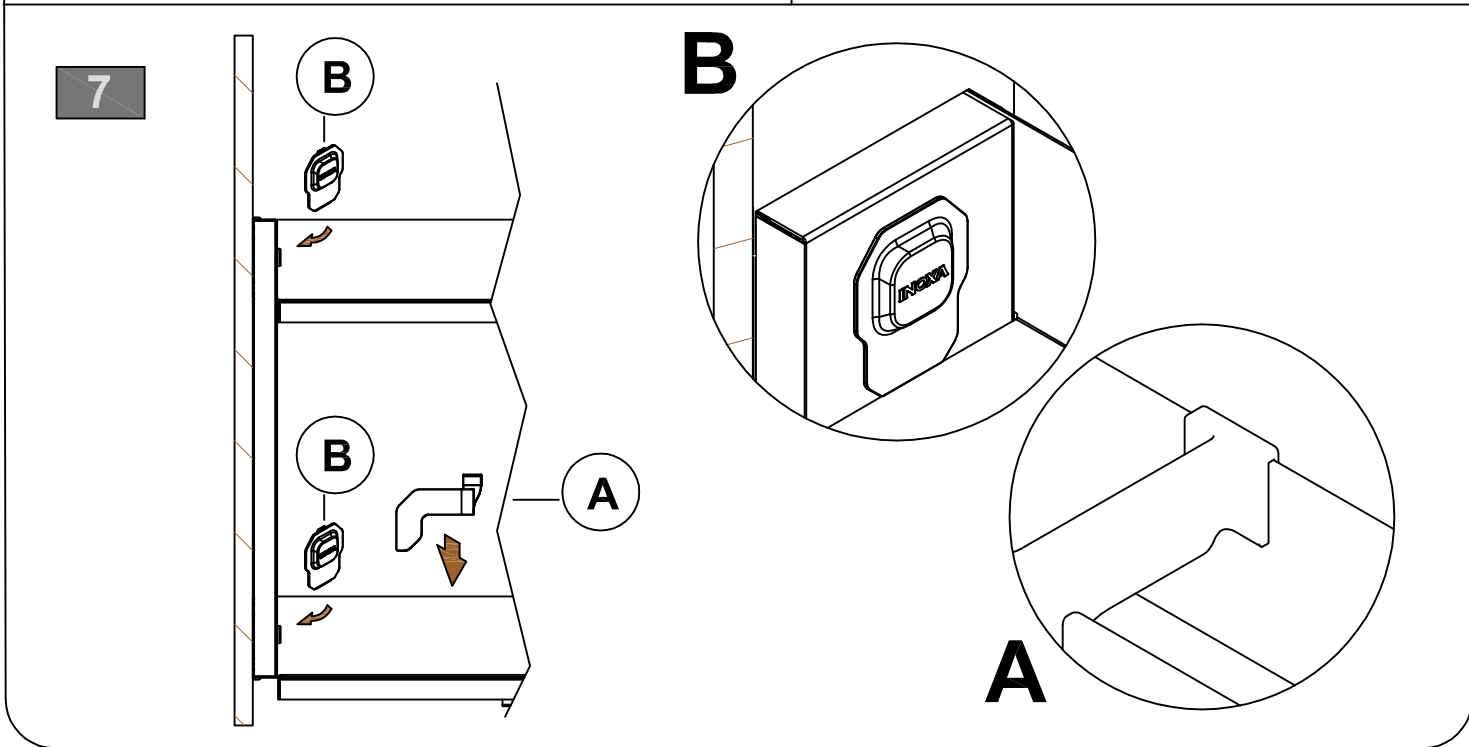

1

**BLUM**

Tandem Blumotion 561h 285

Tandem Blumotion 561h 485

Tandem Blumotion 561h 500

Code	X [mm]	Y [mm]	Slides
7104KKY/1528	233	9	561h 250
7104KKY/15	206	26	561h 485
7104KKY/20	232,5	20	561h 500

2

Code	L [mm]	A [mm]
7104KKY/15	150	74
7104KKY/20	200	124

**SUPERIORE  
UPPER**

**INFERIORE  
LOWER**

1.1

INSERIMENTO ARTICOLO  
BASKET INSERT

1.2

RIMOZIONE CESTO  
BASKET REMOVAL