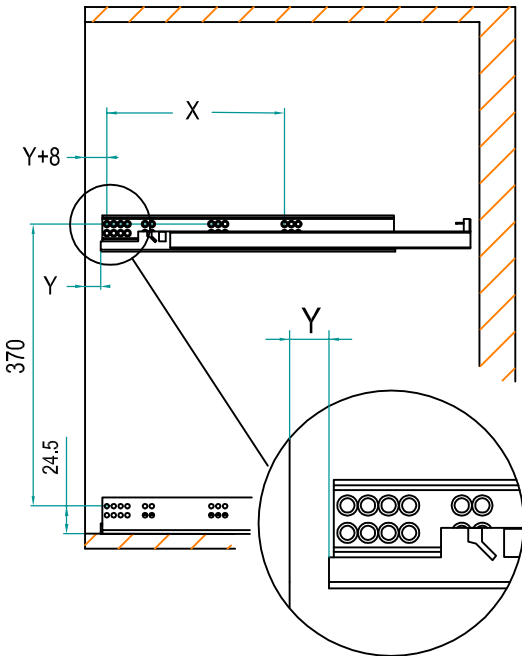

*Nova Pro 280/450 EB29*

Code	X [mm]	Y [mm]
7104KKY/1528	149	18
7104KKY/15	277,5	35
7104KKY/20		

**2**

Code	L [mm]	A [mm]
7104KKY/15	150	74
7104KKY/20	200	124

**SUPERIORE**  
**UPPER**

**INFERIORE**  
**LOWER**

1

**BLUM**

Tandem Blumotion 561h 285

Tandem Blumotion 561h 485

Tandem Blumotion 561h 500

Code	X [mm]	Y [mm]	Slides
7104KKY/1528	233	9	561h 250
7104KKY/15	206	26	561h 485
7104KKY/20	232,5	20	561h 500

2

Code	L [mm]	A [mm]
7104KKY/15	150	74
7104KKY/20	200	124

**SUPERIORE  
UPPER**

**INFERIORE  
LOWER**

1.1

INSERIMENTO ARTICOLO  
BASKET INSERT

1.2

RIMOZIONE CESTO  
BASKET REMOVAL