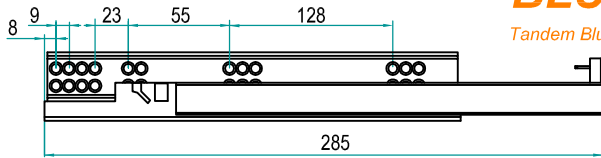

*Nova Pro 280/450 EB29*

Code	X [mm]	Y [mm]
7104KKY/1528	149	18
7104KKY/15	277,5	35
7104KKY/20		

**2**

Code	L [mm]	A [mm]
7104KKY/15	150	74
7104KKY/20	200	124

**SUPERIORE**  
**UPPER**

**INFERIORE**  
**LOWER**

1

**BLUM**

Tandem Blumotion 561h 285

Tandem Blumotion 561h 485

Tandem Blumotion 561h 500

Code	X [mm]	Y [mm]	Slides
7104KKY/1528	233	9	561h 250
7104KKY/15	206	26	561h 485
7104KKY/20	232,5	20	561h 500

2

Code	L [mm]	A [mm]
7104KKY/15	150	74
7104KKY/20	200	124