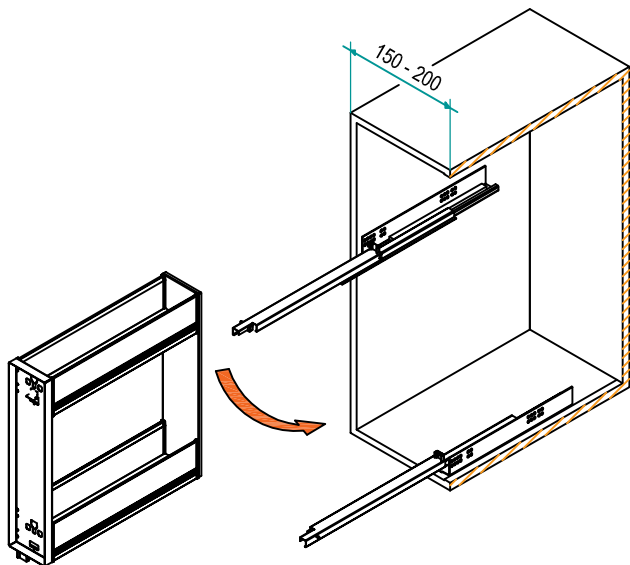

1

**BLUM**

Tandem Blumotion 561h 285

Tandem Blumotion 561h 485

Tandem Blumotion 561h 500

Code	X [mm]	Y [mm]	Slides
7104KKY/1528	233	9	561h 250
7104KKY/15	206	26	561h 485
7104KKY/20	232,5	20	561h 500

2

Code	L [mm]	A [mm]
7104KKY/15	150	74
7104KKY/20	200	124

**SUPERIORE  
UPPER**

**INFERIORE  
LOWER**

1.1

INSERIMENTO ARTICOLO  
BASKET INSERT

1.2

RIMOZIONE CESTO  
BASKET REMOVAL