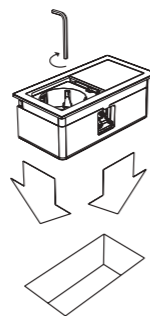

123 x 67 x 40 mm (L x W x H)

**in fase di sviluppo | under development*

MISURA TAGLIO | CUT OUT SIZE

114 x 58 R max 4 mm

SPESORE PIANO | TOP THICKNESS

MIN 10 mm

PRESE ELETTRICHE ELECTRIC SOCKETS

Tipo | Type