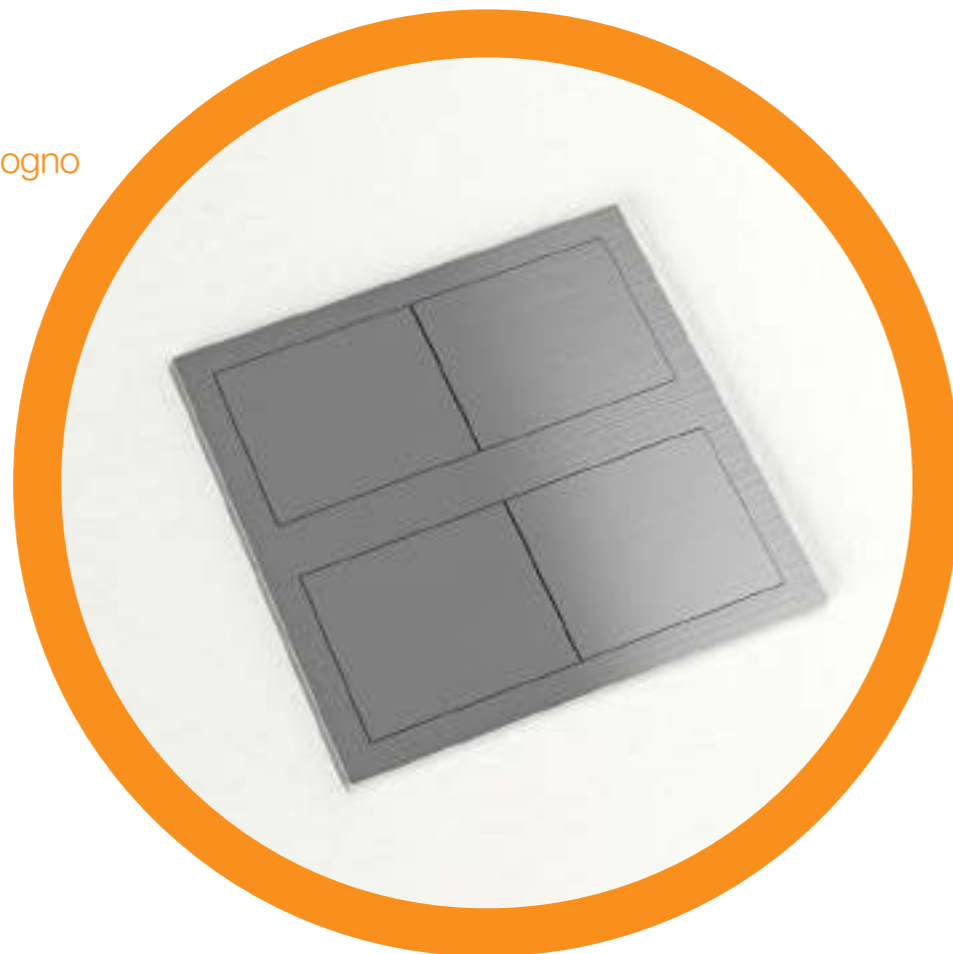

Con VersaHIT
basta un tocco per avere
tutta l'energia di cui hai bisogno

With VersaHIT
just a touch to have
all the energy you need

Disponendo di due tasti indipendenti, VersaHIT consente l'utilizzo simultaneo o individuale delle prese elettriche, offrendo una maggiore garanzia di pulizia e sicurezza.

Il sistema di apertura si struttura in due fasi: premendo uno dei due tasti, si svincola il coperchio della presa facendola aprire parzialmente. L'apertura verrà poi completata manualmente.