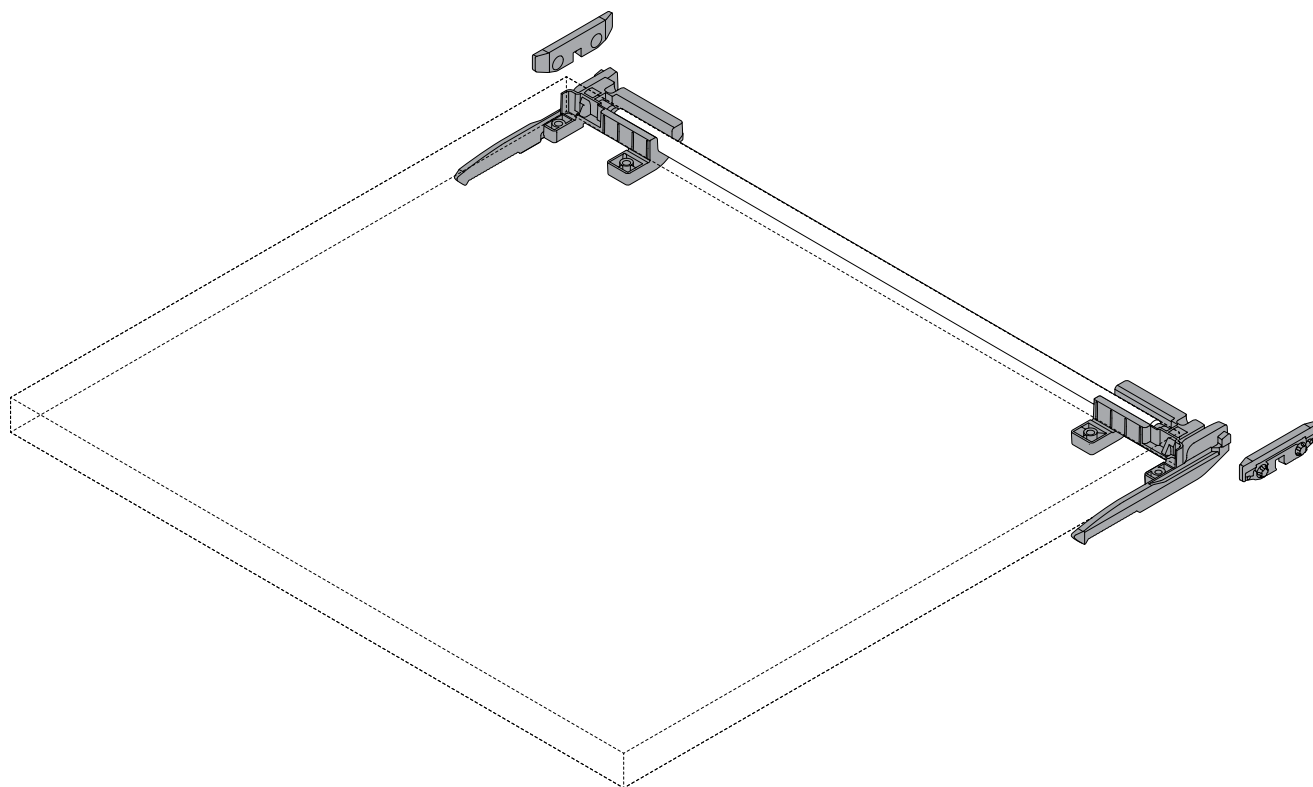

BLUMOTION
by Blum

**TIP-ON
BLUMOTION**
by Blum

TIP-ON
by Blum

Tablararretierung | pull-out shelf lock |
blocage de tablette coulissante | arresto del
ripiano estraibile | sistema de bloqueo del
entrepañó | blokada szuflady tackowej |
Фиксатор выдвижной полки | 搁板锁定装置

www.blum.com

 **blum**®

Tablararretierung | pull-out shelf lock | blocage de tablette coulissante | arresto del ripiano estraibile | sistema de bloqueo del entrepaño | blokada szuflady tackowej | Фиксатор выдвижной полки | 搁板锁定装置