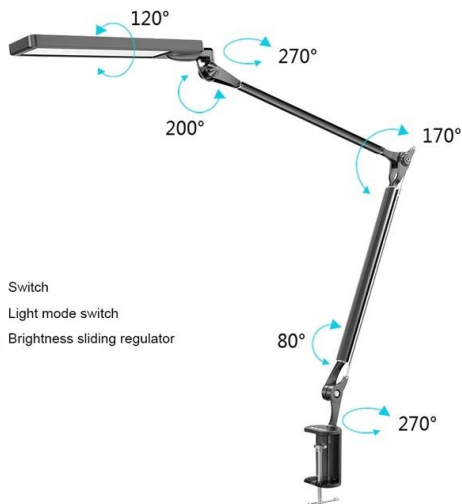

LAUALAMP D500

- tugev metallist lauaklamber
- pikk siruulatus
- valmistatud kõrgekvaliteetsest alumiiniumist
- 120° pööratav lambipea
- virvendusvaba / silmade kaitse
- 6 astmeline puutetundlik dimmer
- viimase valgusvaliku mälu

- Power : 8W
- Color Temperature : 3000K&4000K&5000K&6000K
- Luminous Flux : 500
- Touch & 6 level dimmable

- ⏻ Switch
- M Light mode switch
- Brightness sliding regulator

EXCLUSIVE AREA LIGHT TECHNOLOGY

Advanced & Premium Components to Bring You the Best Light

HIGHLY ADJUSTABLE

Find the perfect light modes to suit your needs

- ⏻ Power Switch
- M Light-Mode Switch
- Brightness Dimmer