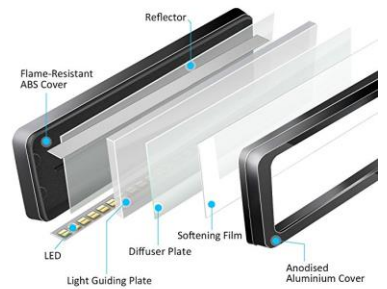

LAUALAMP D500

- tugev metallist lauaklamber
- pikk siruulatus
- valmistatud kõrgekvaliteetsest alumiiniumist
- 120° pööratav lambipea
- virvendusvaba / silmade kaitse
- 6 astmeline puutetundlik dimmer
- viimase valgusvaliku mälu

- Power : 8W
- Color Temperature : 3000K&4000K&5000K&6000K
- Luminous Flux : 500
- Touch & 6 level dimmable

- ⏻ Switch
- M Light mode switch
- Brightness sliding regulator

EXCLUSIVE AREA LIGHT TECHNOLOGY

Advanced & Premium Components to Bring You the Best Light

HIGHLY ADJUSTABLE

Find the perfect light modes to suit your needs

- ⏻ Power Switch
- M Light-Mode Switch
- Brightness Dimmer