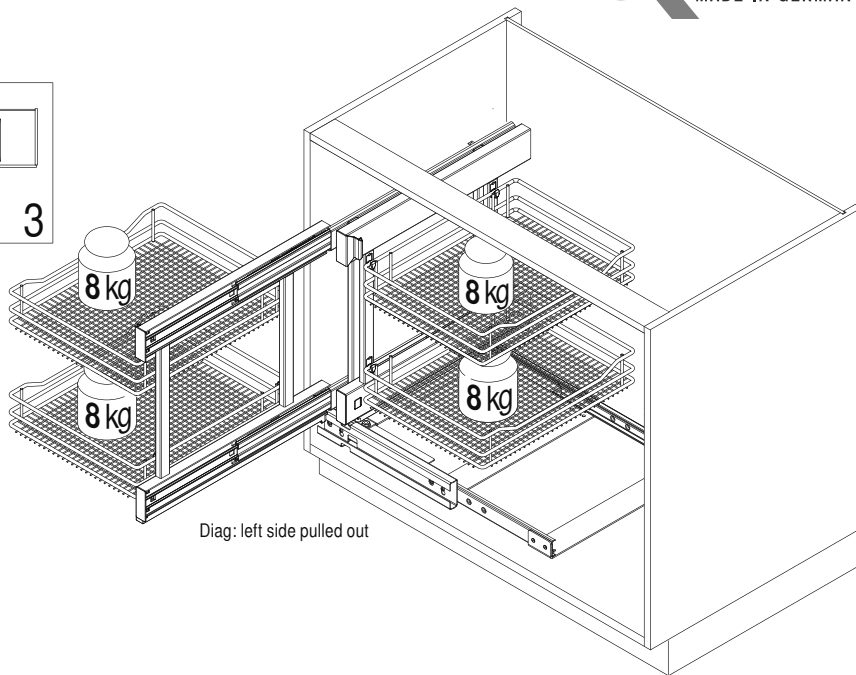

VAUTH SAGEL
VS COR Flex 480 R
900
1000
1200

VAUTH SAGEL
VS COR Flex 480 R
900
1000
1200

04 / 2017

VS COR Flex 500/550

pull-out movement

Diag: left side pulled out

Cabinet dimensions

- External width:** min. 900 - 1,200 mm
- Door width:** min. 450 mm
- Internal height:** min. 530 mm