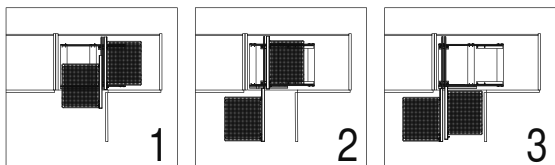

32 mm

04/2017
900
1000
1200
VS COR Flex 480 L

K 900
K 900
K 1000
K 1200
K 1000
K 1200

14 mm
44 mm

99 mm

224 mm
274 mm
304 mm
484 mm
534 mm
564 mm

A

VAUTH SAGEL
VS COR Flex 480 L
900
1000
1200

VAUTH SAGEL
VS COR Flex 480 R
900
1000
1200

VAUTH SAGEL
VS COR Flex 480 R
900
1000
1200

04 / 2017

VS COR Flex 500/550

pull-out movement

Diag: left side pulled out

Cabinet dimensions

- External width:** min. 900 - 1,200 mm
- Door width:** min. 450 mm
- Internal height:** min. 530 mm