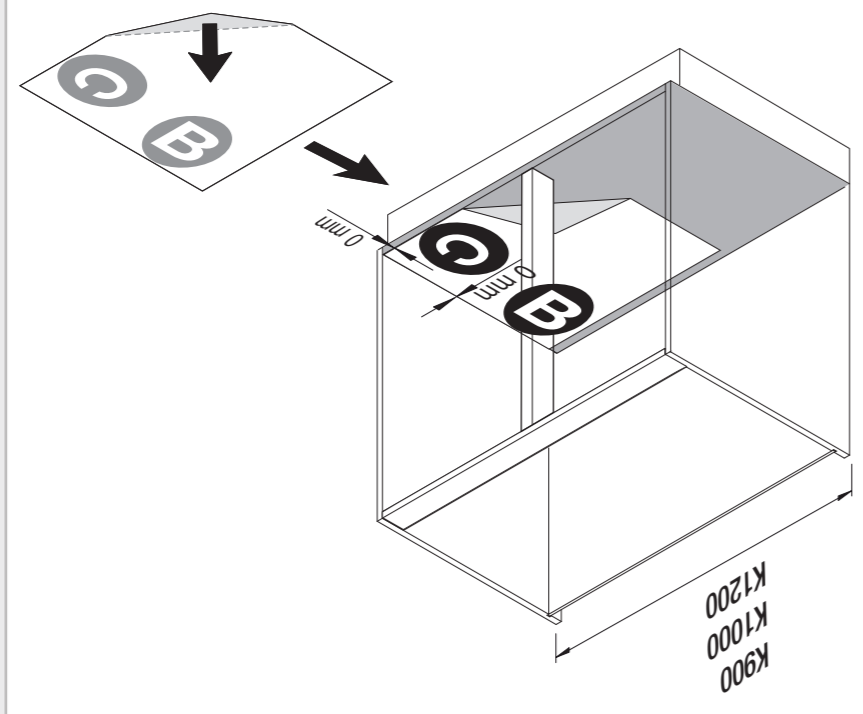

VS COR Flex 480

pull-out movement

Cabinet dimensions

External width: min. 900 - 1,200 mm

Door width: min. 450 mm

Internal height: min. 530 mm

Specifications

Full extension with damping

Basket variants:

Classic

Saphir

Premea

Cabinet dimensions

	K 900	K 1,000	K 1,200
B	min. 900	min. 1,000	min. 1,000
T	min. 450	min. 500	min. 600
W	≥ 411	≥ 461	≥ 561

Basket dimensions (front baskets)

Cabinet	basket width			basket depth			basket height	
	900	1,000	1,200	900	1,000	1,200	Classic Saphir	Premea Premea Artline
	280	325	350	415	415	415	75	84

Basket dimensions (rear baskets)

Cabinet	basket width			basket depth			basket height	
	900	1,000	1,200	900	1,000	1,200	Classic Saphir	Premea Premea Artline
	280	325	400	375	375	375	75	84

K 900
K 1000
K 900
K 1000
K 1200

VAUTH SAGEL
VS COR Flex 480 R
900
1000
1200

VAUTH SAGEL
VS COR Flex 480 R
900
1000
1200

04 / 2017

VS COR Flex 500/550

pull-out movement

Diag: left side pulled out

Cabinet dimensions

- External width:** min. 900 - 1,200 mm
- Door width:** min. 450 mm
- Internal height:** min. 530 mm