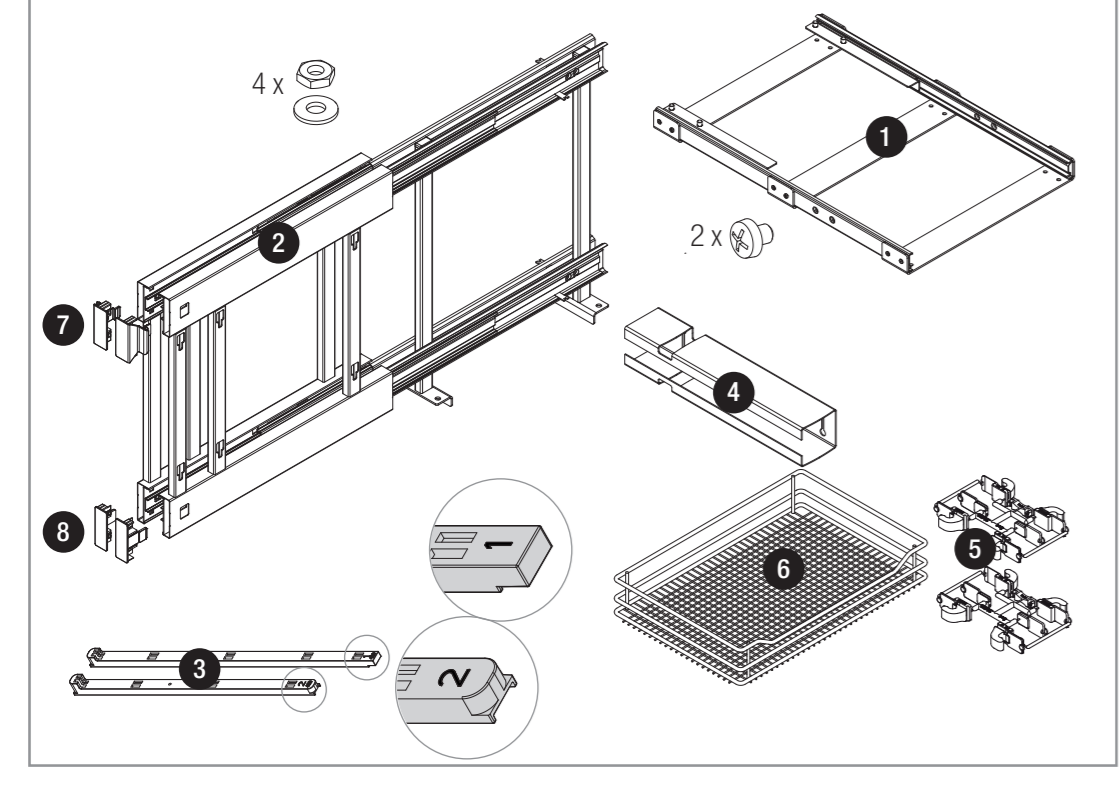

32 mm

04/2017
900
1000
1200
VS COR Flex 480 L

K 900
K 900
K 1000
K 1200
K 1000
K 1200

14 mm
44 mm

99 mm

224 mm
274 mm
304 mm
484 mm
534 mm
564 mm

A

VAUTH SAGEL
VS COR Flex 480 L
900
1000
1200

VAUTH SAGEL
VS COR Flex 480 R
900
1000
1200

VAUTH SAGEL
VS COR Flex 480 R
900
1000
1200

04 / 2017

VS COR Flex 500/550

pull-out movement

Diag: left side pulled out

Cabinet dimensions

- External width:** min. 900 - 1,200 mm
- Door width:** min. 450 mm
- Internal height:** min. 530 mm