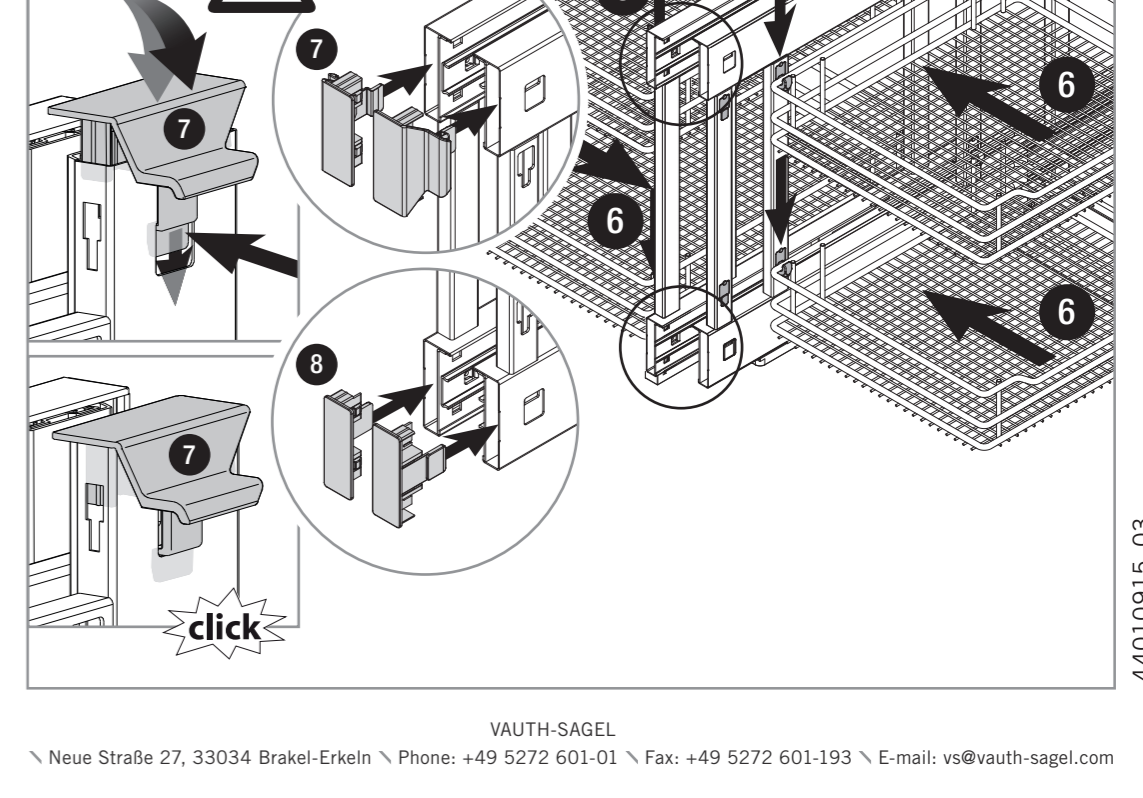

32 mm

04/2017
900
1000
1200
VS COR Flex 480 L

K 900
K 900
K 1000
K 1200
K 1000
K 1200

14 mm
44 mm

99 mm

224 mm
274 mm
304 mm
484 mm
534 mm
564 mm

A

VAUTH SAGEL
VS COR Flex 480 L
900
1000
1200

VAUTH SAGEL
VS COR Flex 480 R
900
1000
1200

VAUTH SAGEL
VS COR Flex 480 R
900
1000
1200

04 / 2017

VS COR Flex 500/550

pull-out movement

Diag: left side pulled out

Cabinet dimensions

- External width:** min. 900 - 1,200 mm
- Door width:** min. 450 mm
- Internal height:** min. 530 mm