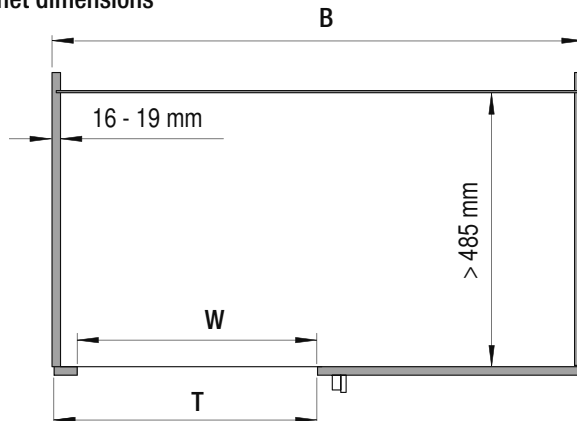

VS COR Flex 480

pull-out movement

Cabinet dimensions

External width: min. 900 - 1,200 mm

Door width: min. 450 mm

Internal height: min. 530 mm

Specifications

Full extension with damping

VAUTH SAGEL
VS COR Flex 480 R
900
1000
1200

VAUTH SAGEL
VS COR Flex 480 R
900
1000
1200

04 / 2017

VS COR Flex 500/550

pull-out movement

Diag: left side pulled out

Cabinet dimensions

- External width:** min. 900 - 1,200 mm
- Door width:** min. 450 mm
- Internal height:** min. 530 mm

Load capacity of baskets:

- Front baskets 8 kg
- Rear baskets 8 kg

Basket variants:

Cabinet dimensions

	K 900	K 1,000	K 1,200
B	min. 900	min. 1,000	min. 1,000
T	min. 450	min. 500	min. 600
W	≥ 381	≥ 445	≥ 521

Basket dimensions: (front baskets)

Cabinet	basket width			basket depth		
	900	1,000	1,200	900	1,000	1,200
	280	350	350	415	415	415

Basket height

Classic	Premea
Saphir	Premea Artline
75	84

Basket dimensions: (rear baskets)