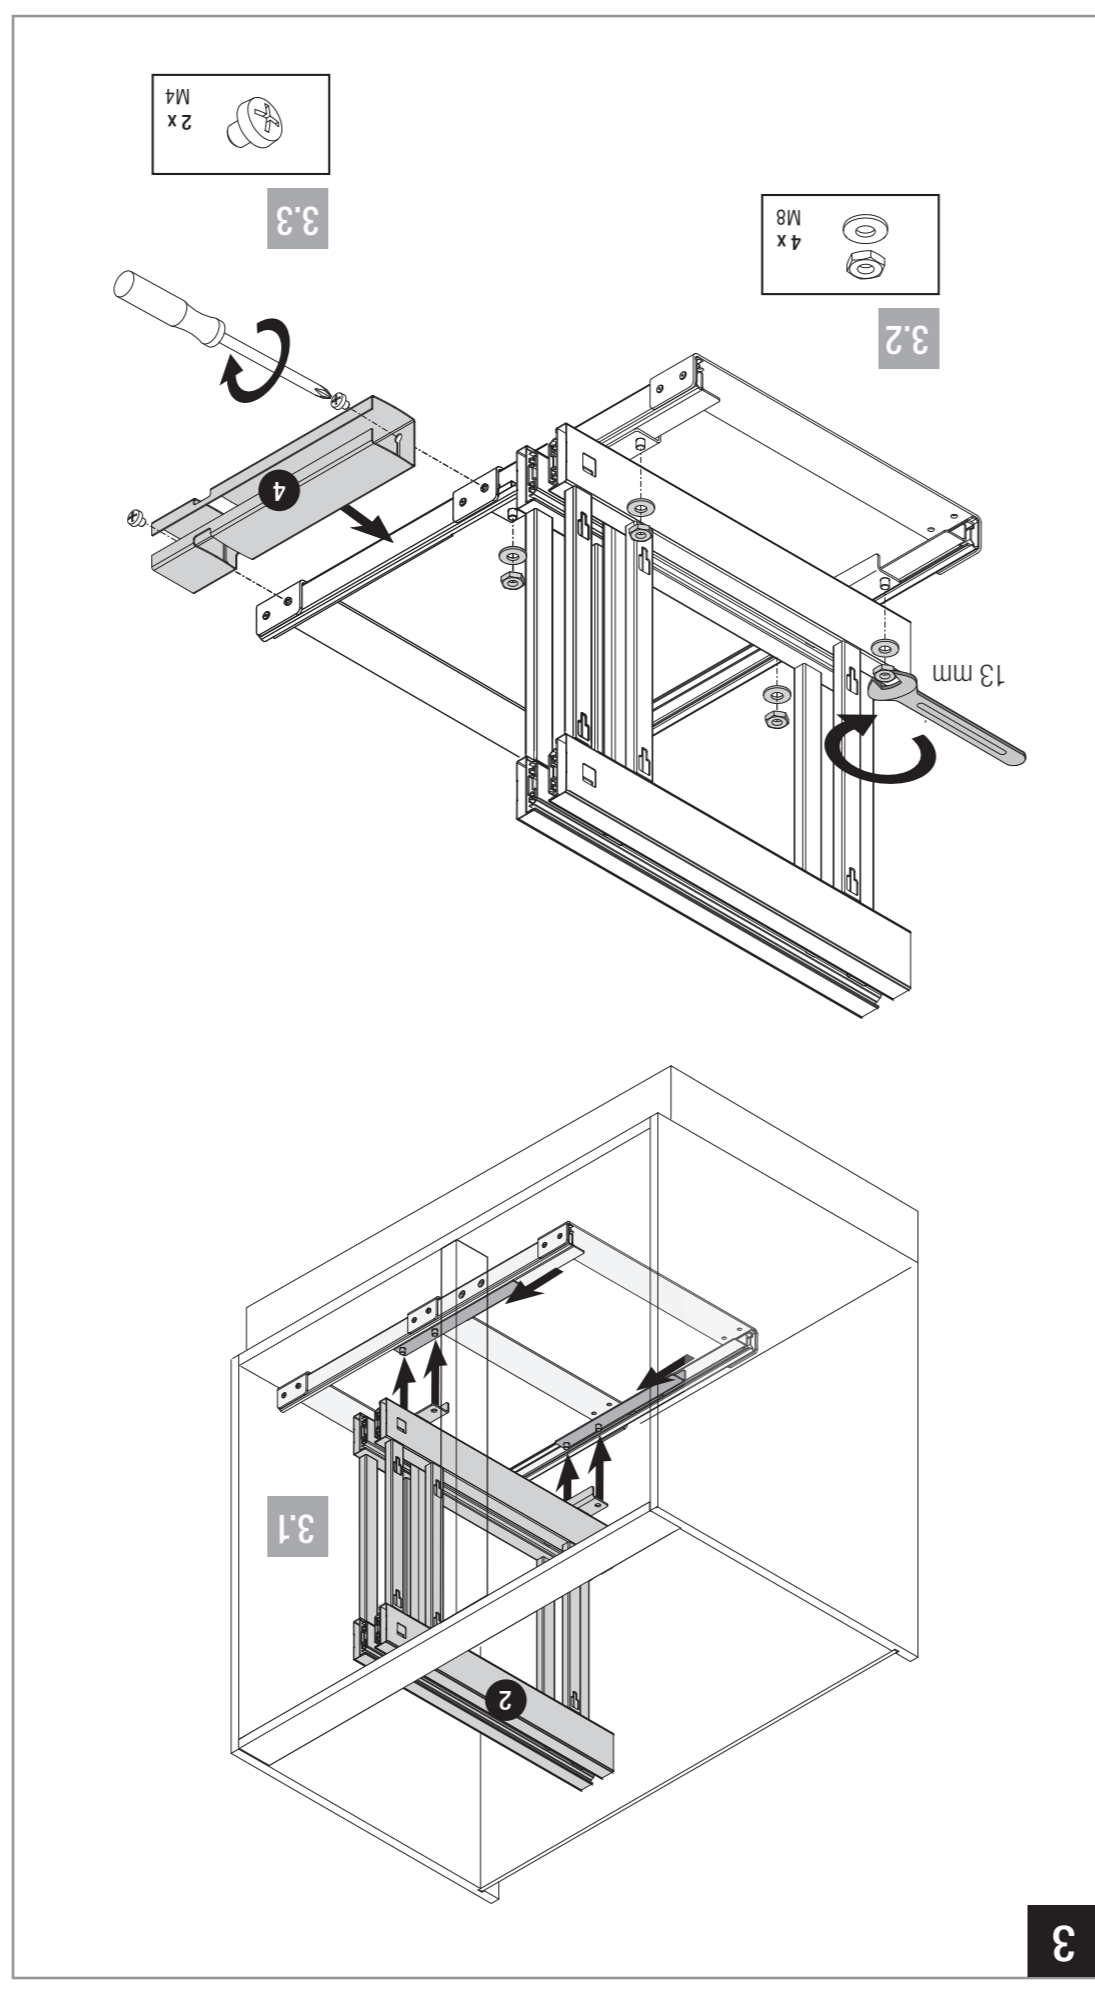

32 mm

04/2017
900
1000
1200
VS COR Flex 480 L

K 900
K 900
K 1000
K 1200
K 1000
K 1200

14 mm
44 mm

99 mm

224 mm
274 mm
304 mm
484 mm
534 mm
564 mm

A

VAUTH SAGEL
VS COR Flex 480 L
900
1000
1200

VAUTH SAGEL
VS COR Flex 480 R
900
1000
1200

VAUTH SAGEL
VS COR Flex 480 R
900
1000
1200

04 / 2017

VS COR Flex 500/550

pull-out movement

Diag: left side pulled out

Cabinet dimensions

- External width:** min. 900 - 1,200 mm
- Door width:** min. 450 mm
- Internal height:** min. 530 mm