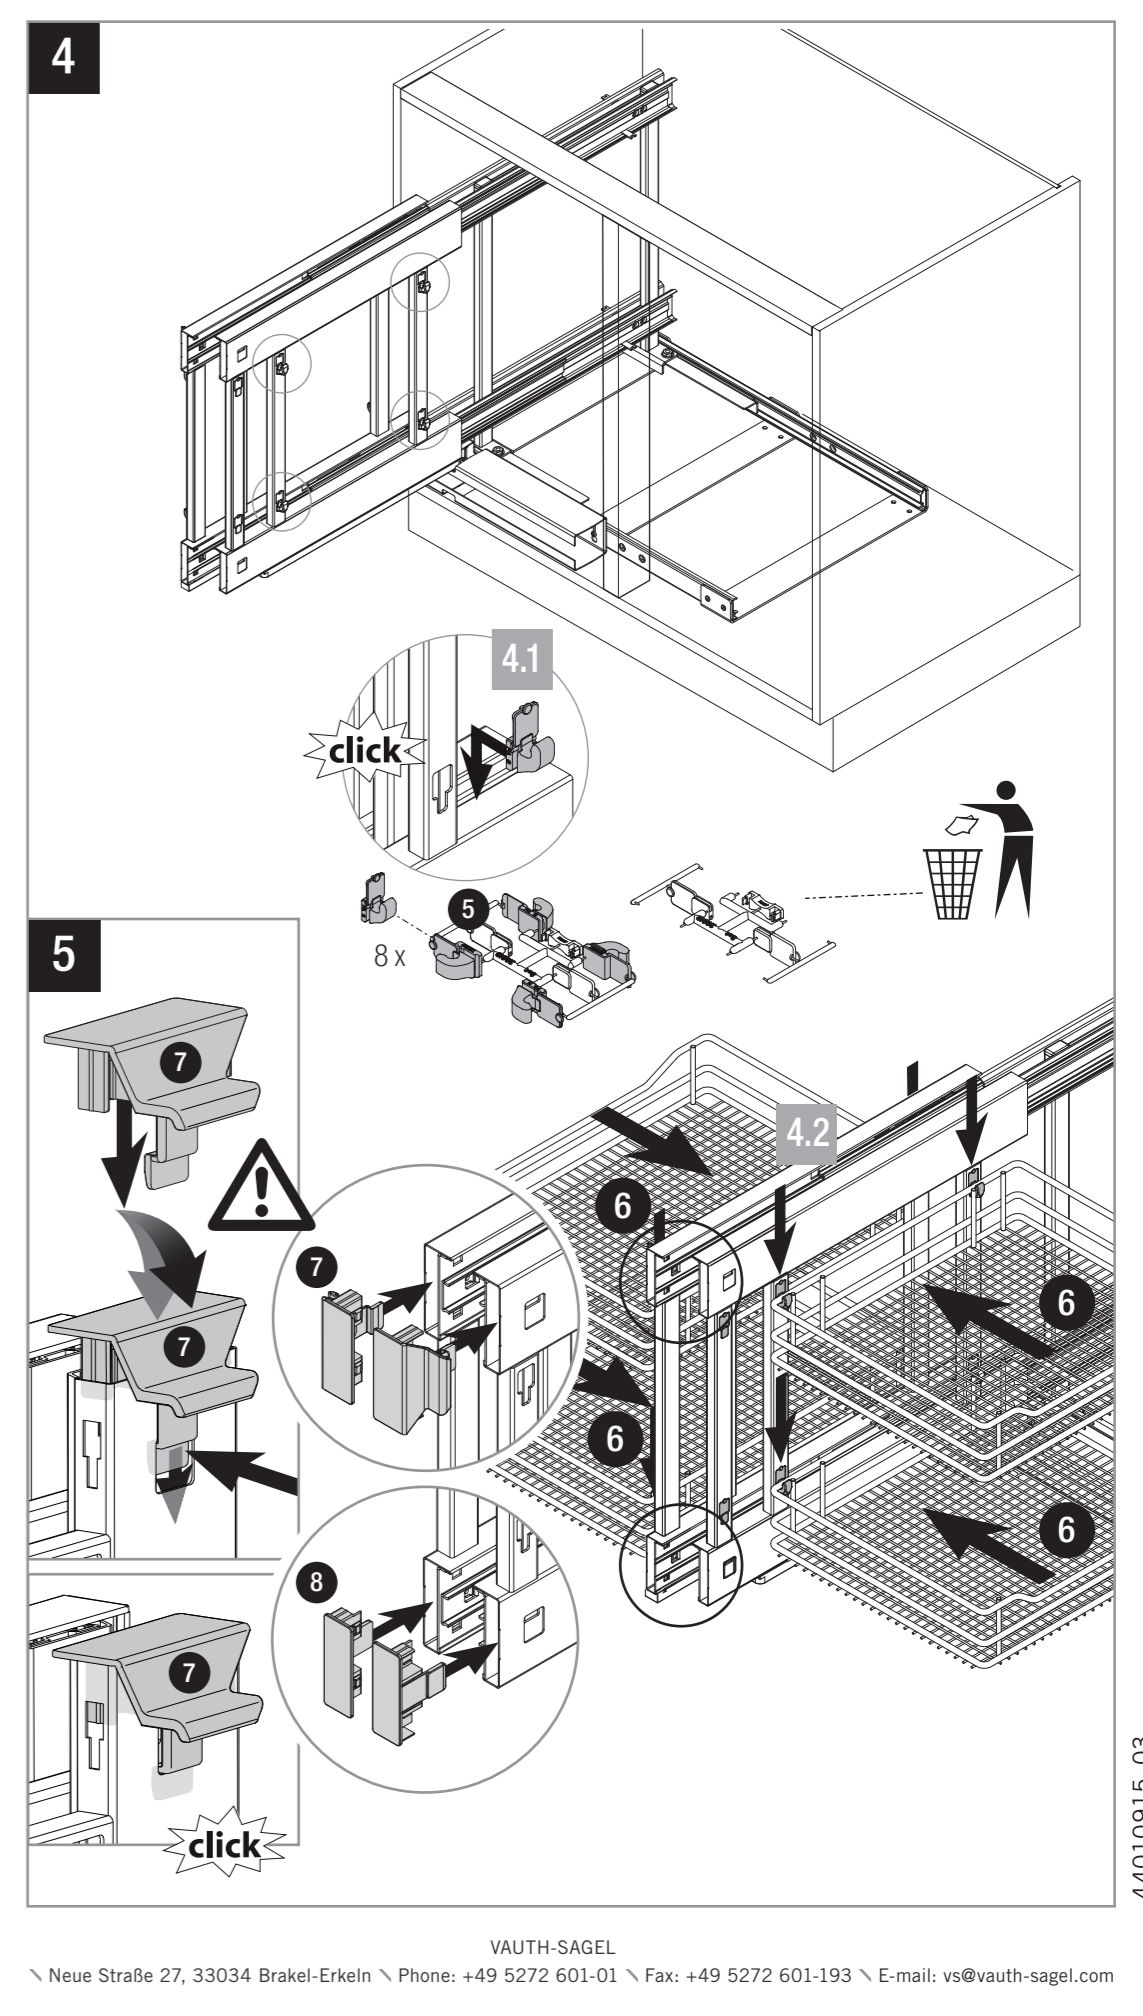

32 mm

04/2017
900
1000
1200
VS COR Flex 480 L

K 900
K 900
K 1000
K 1200
K 1000
K 1200

14 mm
44 mm

99 mm

224 mm
274 mm
304 mm
484 mm
534 mm
564 mm

A

VAUTH SAGEL
VS COR Flex 480 L
900
1000
1200

VAUTH SAGEL
VS COR Flex 480 R
900
1000
1200

VAUTH SAGEL
VS COR Flex 480 R
900
1000
1200

04 / 2017

VS COR Flex 500/550

pull-out movement

Diag: left side pulled out

Cabinet dimensions

- External width:** min. 900 - 1,200 mm
- Door width:** min. 450 mm
- Internal height:** min. 530 mm