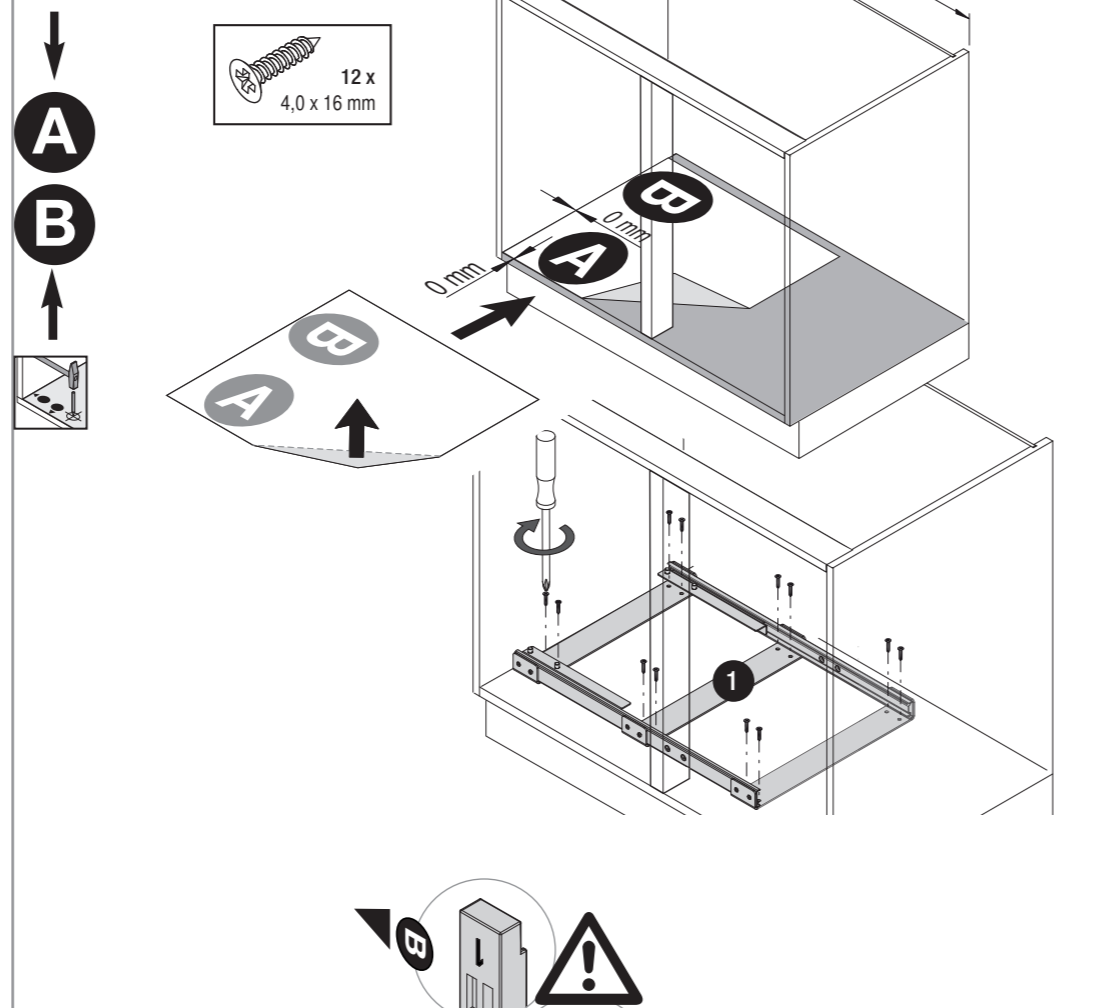

32 mm

04/2017
900
1000
1200
VS COR Flex 480 L

K 900
K 900
K 1000
K 1200
K 1000
K 1200

14 mm
44 mm

99 mm

224 mm
274 mm
304 mm
484 mm
534 mm
564 mm

A

VAUTH SAGEL
VS COR Flex 480 L
900
1000
1200

VAUTH SAGEL
VS COR Flex 480 R
900
1000
1200

VAUTH SAGEL
VS COR Flex 480 R
900
1000
1200

04 / 2017

VS COR Flex 500/550

pull-out movement

Diag: left side pulled out

Cabinet dimensions

- External width:** min. 900 - 1,200 mm
- Door width:** min. 450 mm
- Internal height:** min. 530 mm