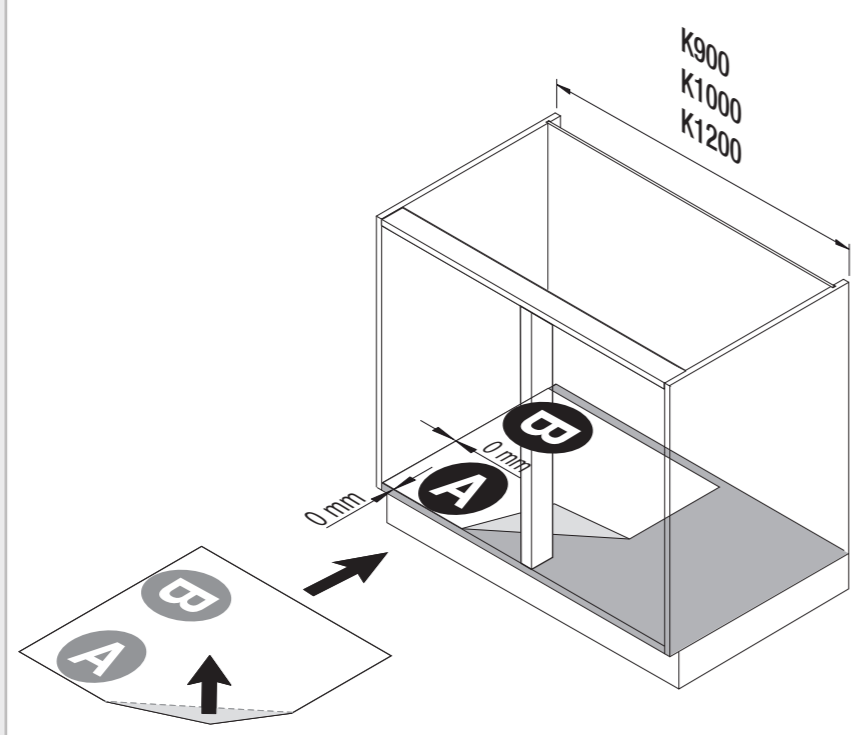

K 900
K 1000
K 900
K 1000
K 1200

K 900
K 900
K 1000
K 1200
K 1000
K 1200

32 mm

K 900
K 900
K 1000
K 1200
K 1000
K 1200

04/2017
900
1000
1200
VS COR Flex 480 R

VAUTH
SAGEL
QUALITY
MADE IN GERMANY

B

K 900
K 1000
K 1200
K 900
K 1000
K 1200

K 900
K 900
K 1000
K 1200
K 1000
K 1200

32 mm

04/2017
900
1000
1200
VS COR Flex 480 L

K 900
K 900
K 1000
K 1200
K 1000
K 1200

14 mm
44 mm

99 mm

224 mm
274 mm
304 mm
484 mm
534 mm
564 mm

A