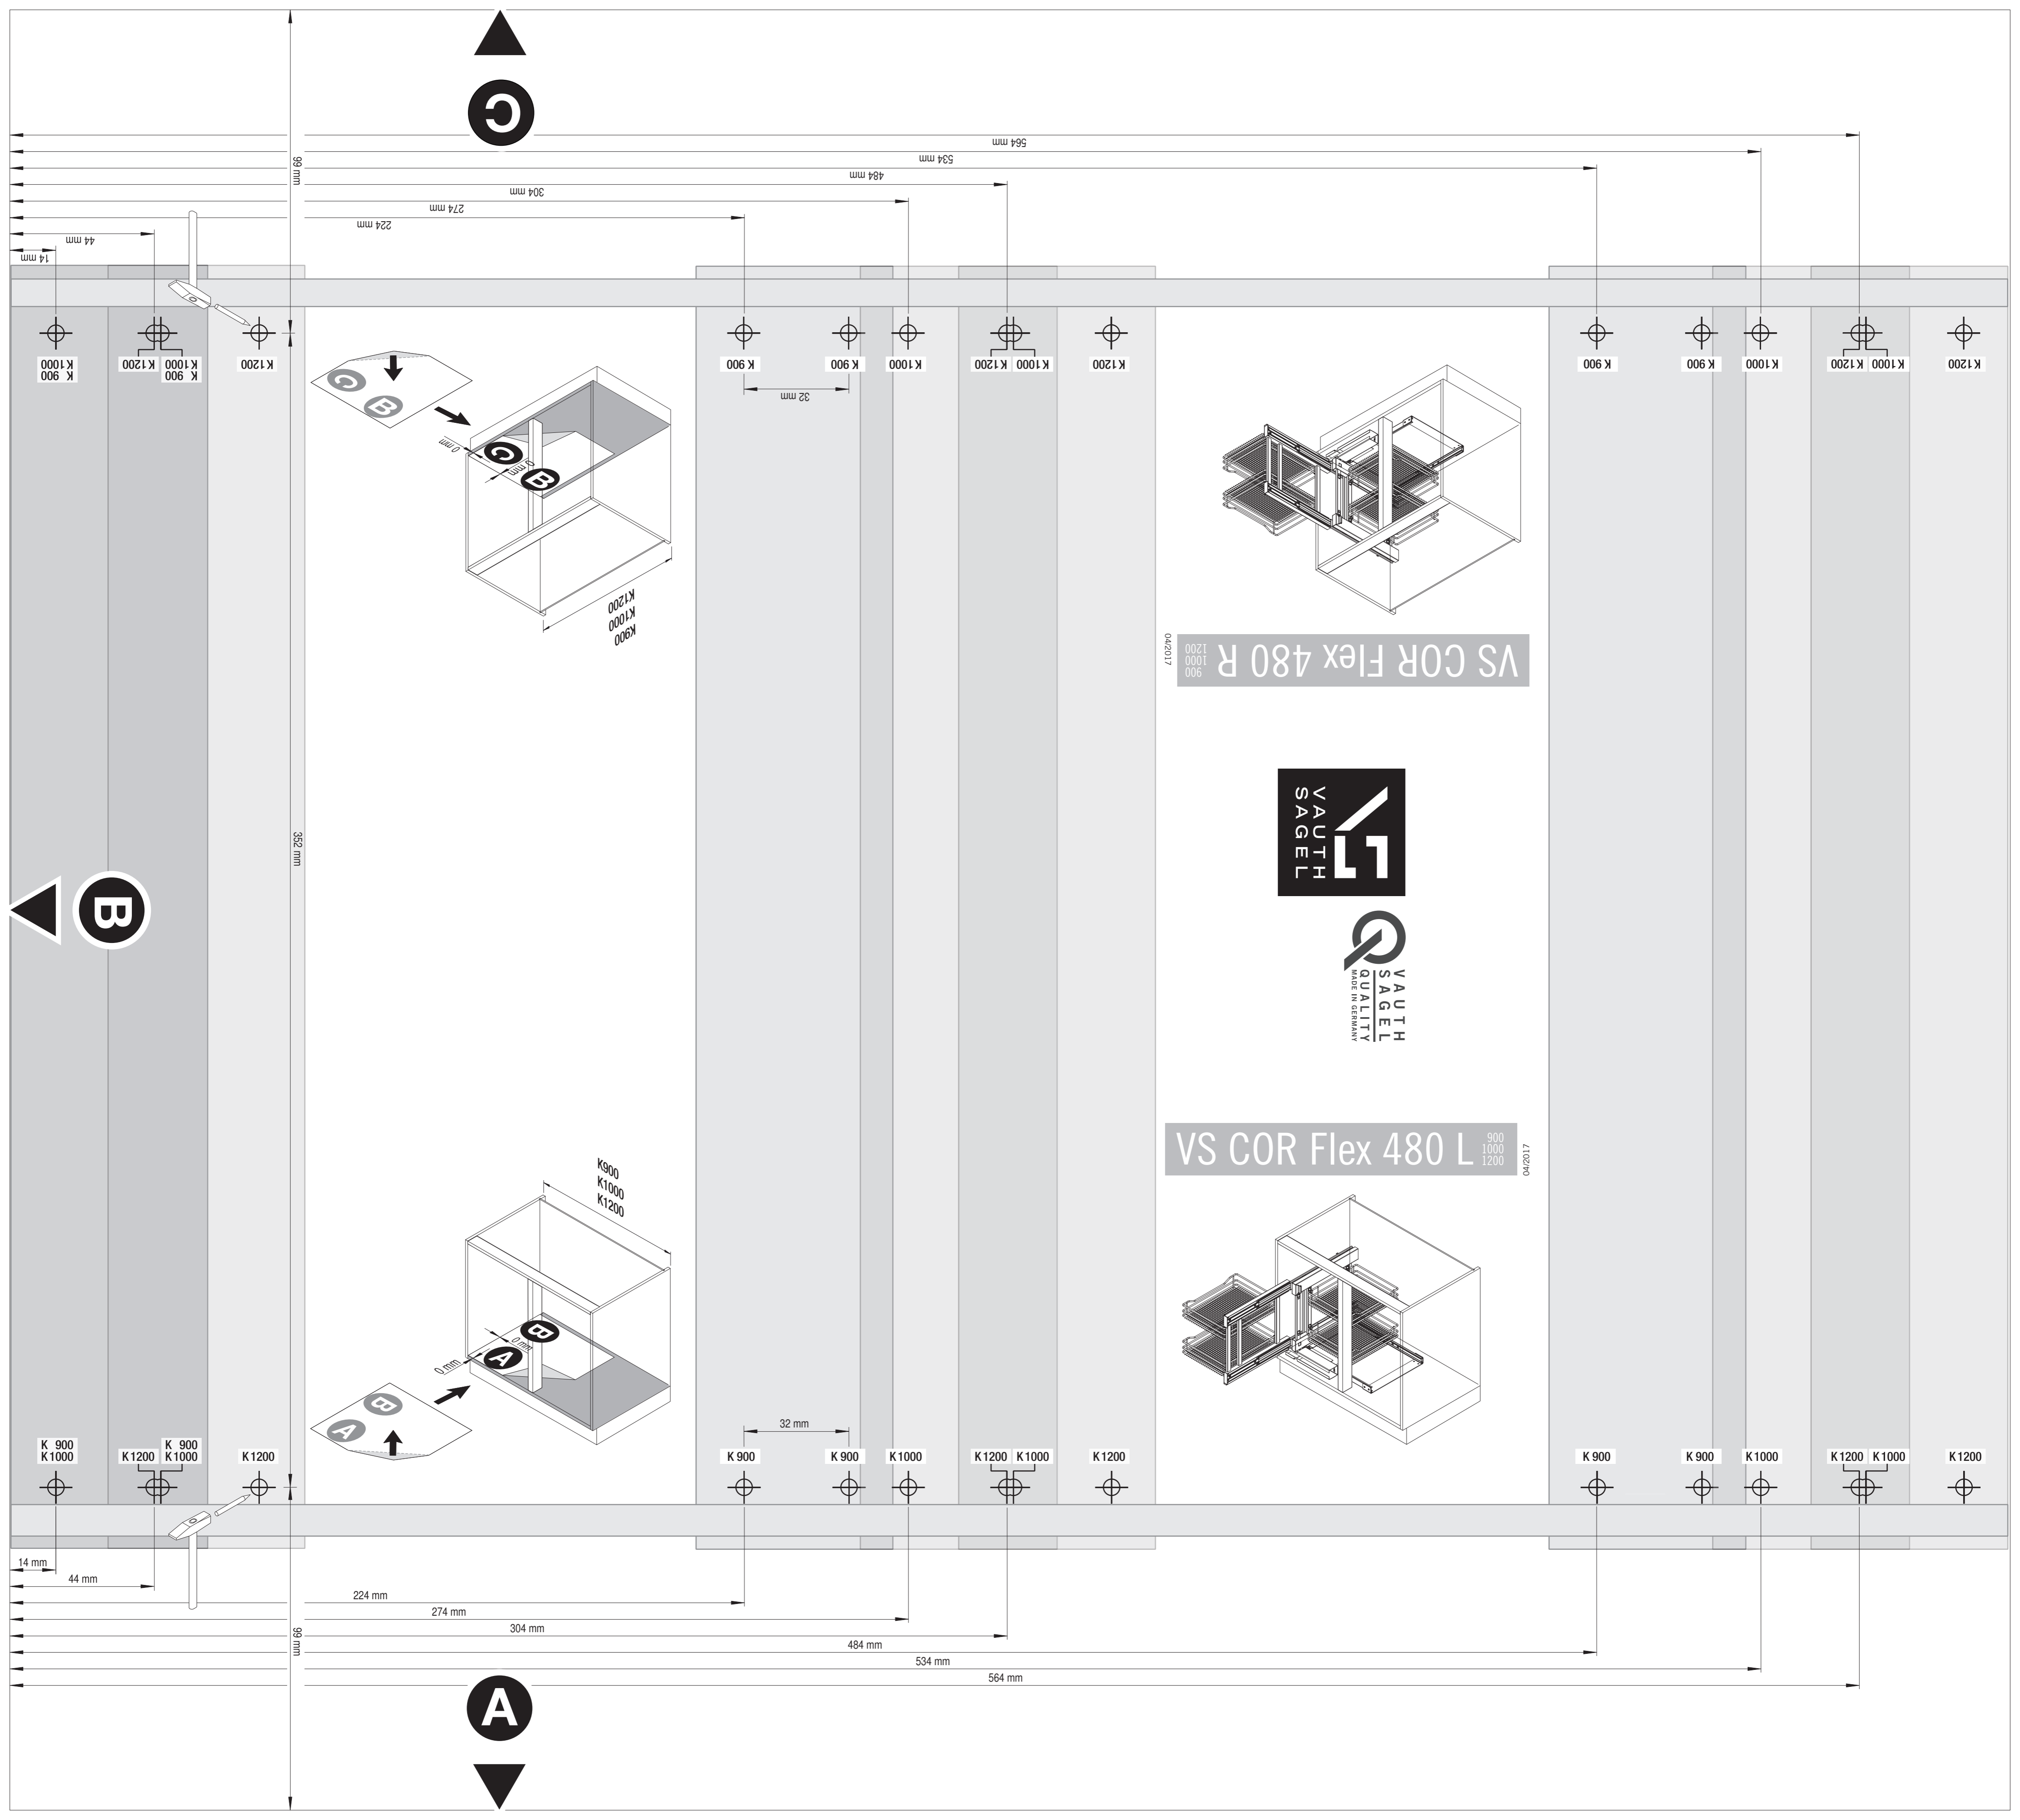

K 900
K 1000
K 900
K 1000
K 1200