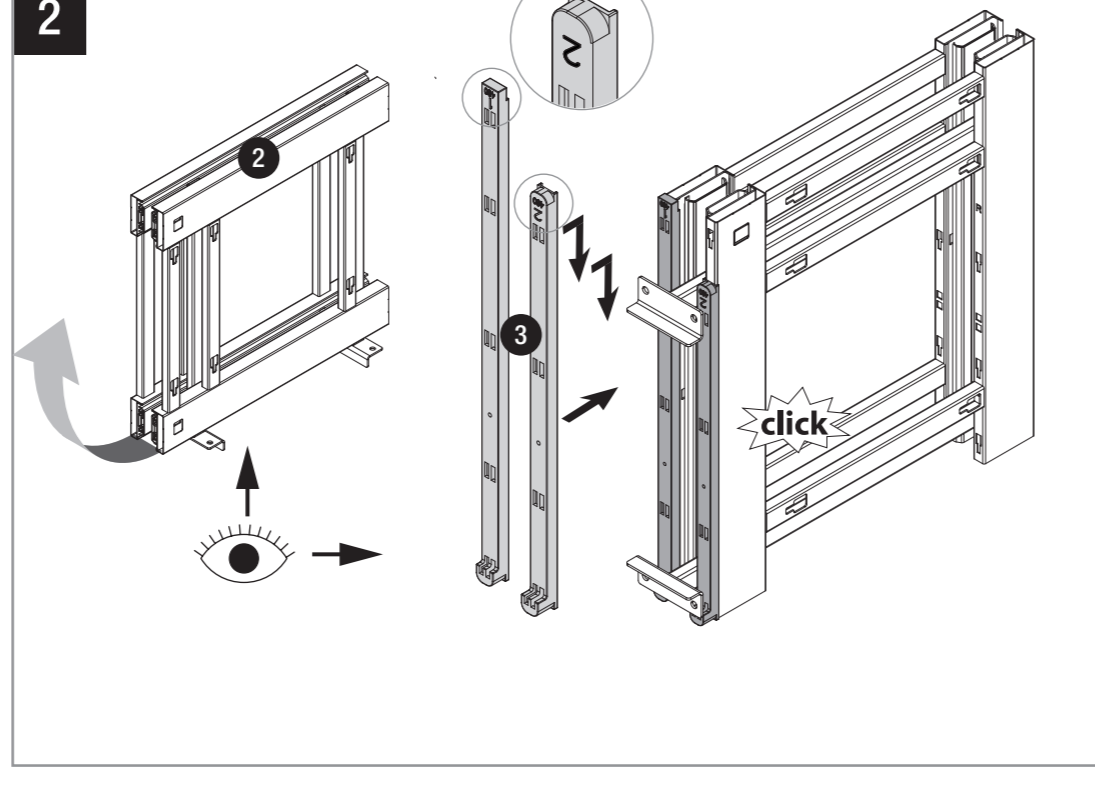

32 mm

04/2017
900
1000
1200
VS COR Flex 480 L

K 900
K 900
K 1000
K 1200
K 1000
K 1200

14 mm
44 mm

99 mm

224 mm
274 mm
304 mm
484 mm
534 mm
564 mm

A

VAUTH SAGEL
VS COR Flex 480 L
900
1000
1200

VAUTH SAGEL
VS COR Flex 480 R
900
1000
1200

VAUTH SAGEL
VS COR Flex 480 R
900
1000
1200

04 / 2017

VS COR Flex 500/550

pull-out movement

Diag: left side pulled out

Cabinet dimensions

- External width:** min. 900 - 1,200 mm
- Door width:** min. 450 mm
- Internal height:** min. 530 mm