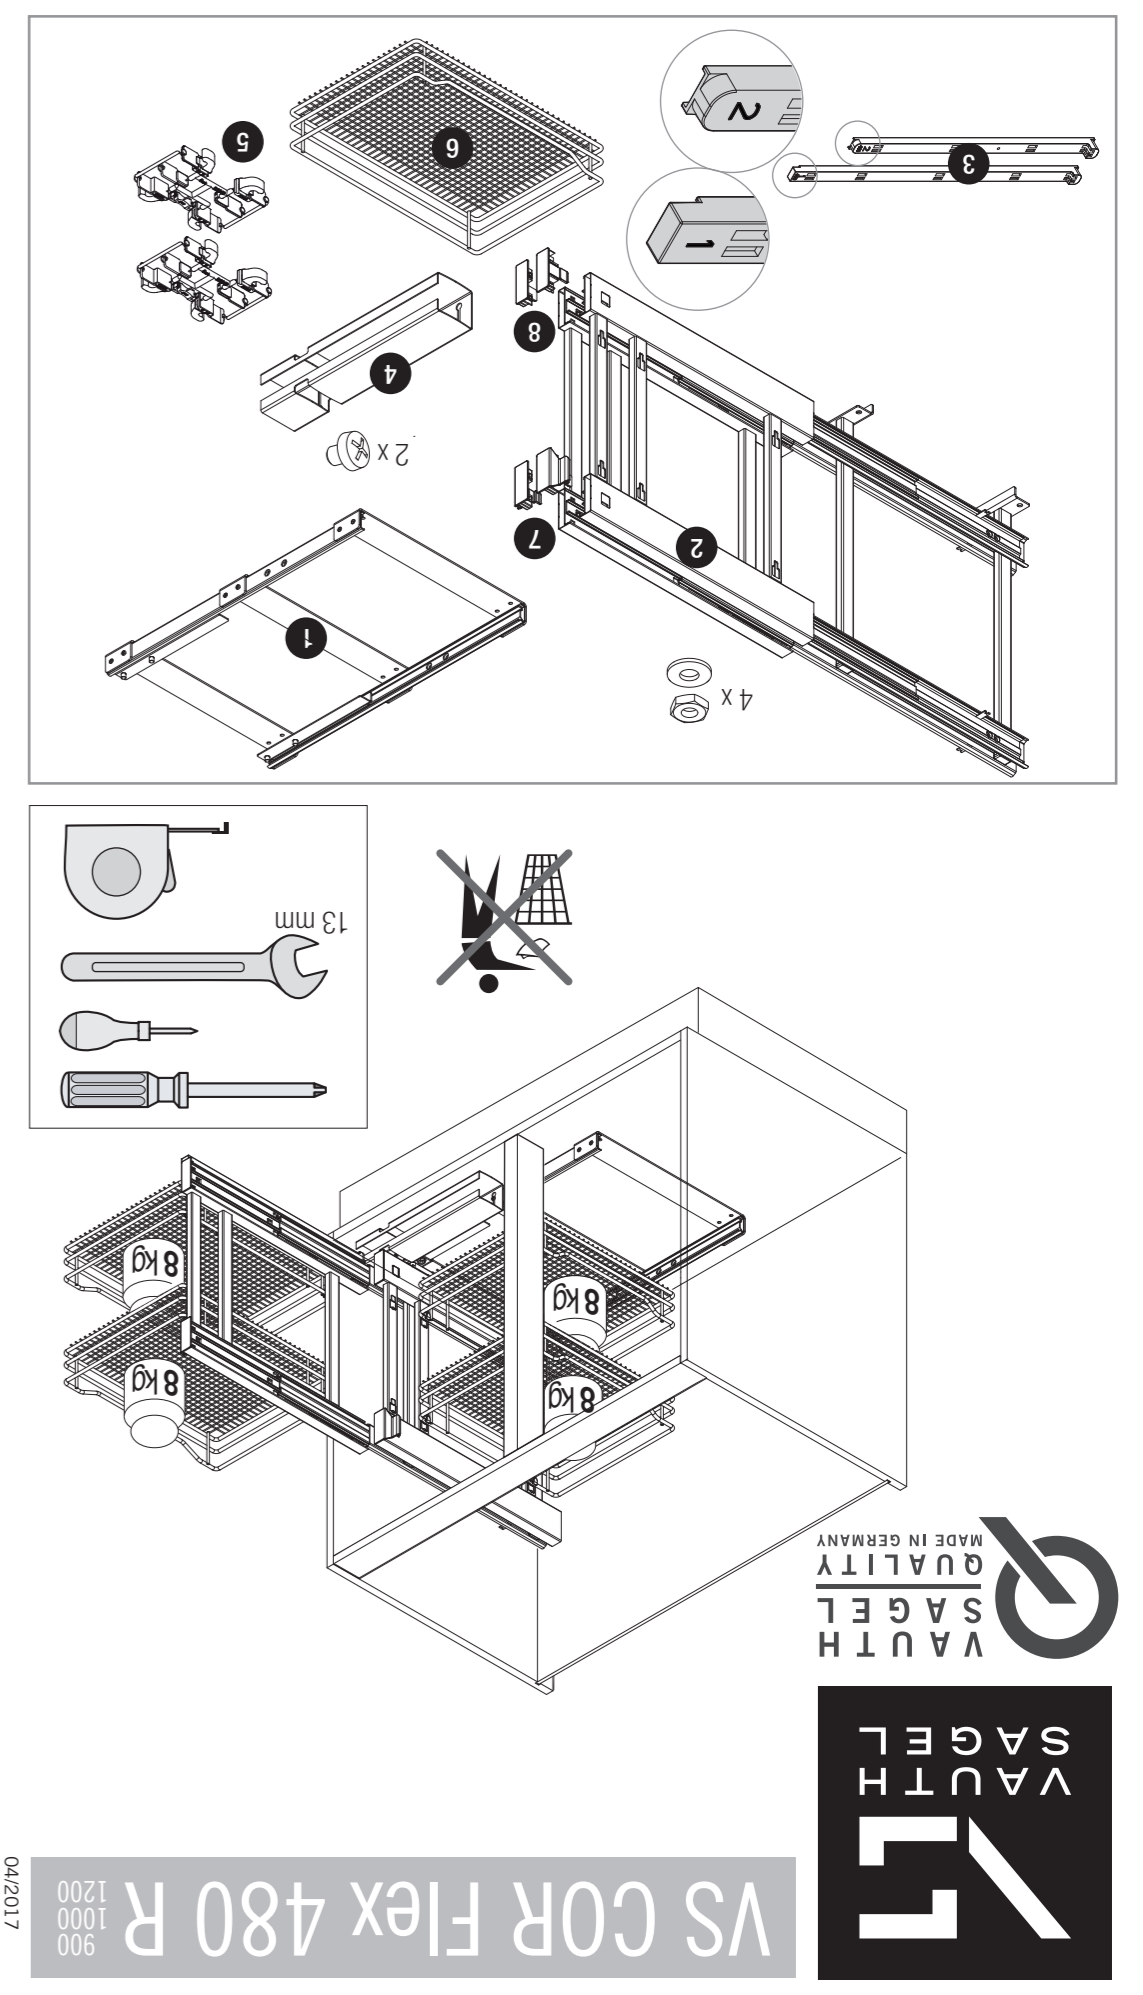

VS COR Flex 480

pull-out movement

Cabinet dimensions

External width: min. 900 - 1,200 mm

Door width: min. 450 mm

Internal height: min. 530 mm

Specifications

Full extension with damping

32 mm

04/2017
900
1000
1200
VS COR Flex 480 L

K 900
K 900
K 1000
K 1200
K 1000
K 1200

14 mm
44 mm

99 mm

224 mm
274 mm
304 mm
484 mm
534 mm
564 mm

A

VAUTH SAGEL
VS COR Flex 480 L
900
1000
1200

VAUTH SAGEL
VS COR Flex 480 R
900
1000
1200

VAUTH SAGEL
VS COR Flex 480 R
900
1000
1200

04 / 2017

VS COR Flex 500/550

pull-out movement

Diag: left side pulled out

Cabinet dimensions

- External width:** min. 900 - 1,200 mm
- Door width:** min. 450 mm
- Internal height:** min. 530 mm