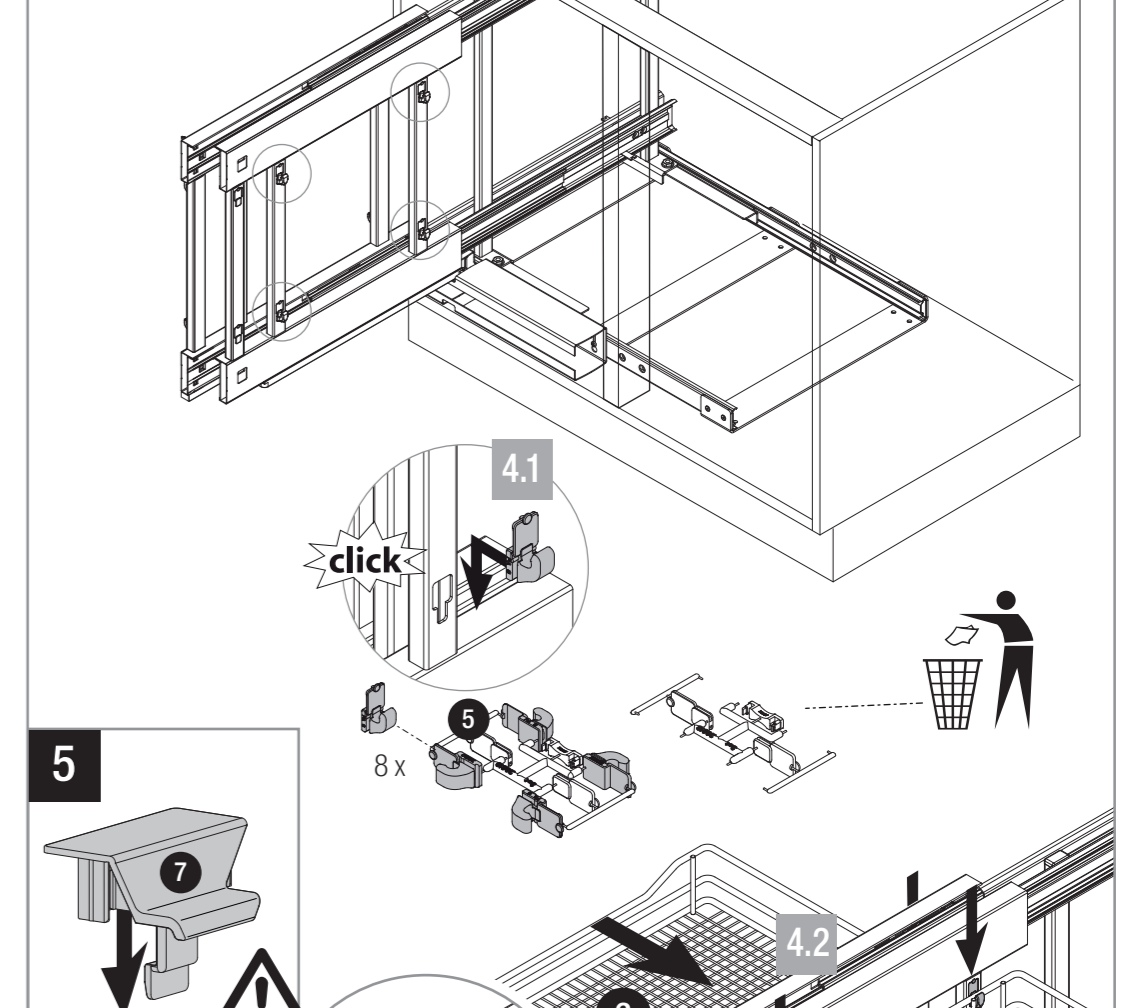

32 mm

04/2017
900
1000
1200
VS COR Flex 480 L

K 900
K 900
K 1000
K 1200
K 1000
K 1200

14 mm
44 mm

99 mm

224 mm
274 mm
304 mm
484 mm
534 mm
564 mm

A

VAUTH SAGEL
VS COR Flex 480 L
900
1000
1200

VAUTH SAGEL
VS COR Flex 480 R
900
1000
1200

VAUTH SAGEL
VS COR Flex 480 R
900
1000
1200

04 / 2017

VS COR Flex 500/550

pull-out movement

Diag: left side pulled out

Cabinet dimensions

- External width:** min. 900 - 1,200 mm
- Door width:** min. 450 mm
- Internal height:** min. 530 mm