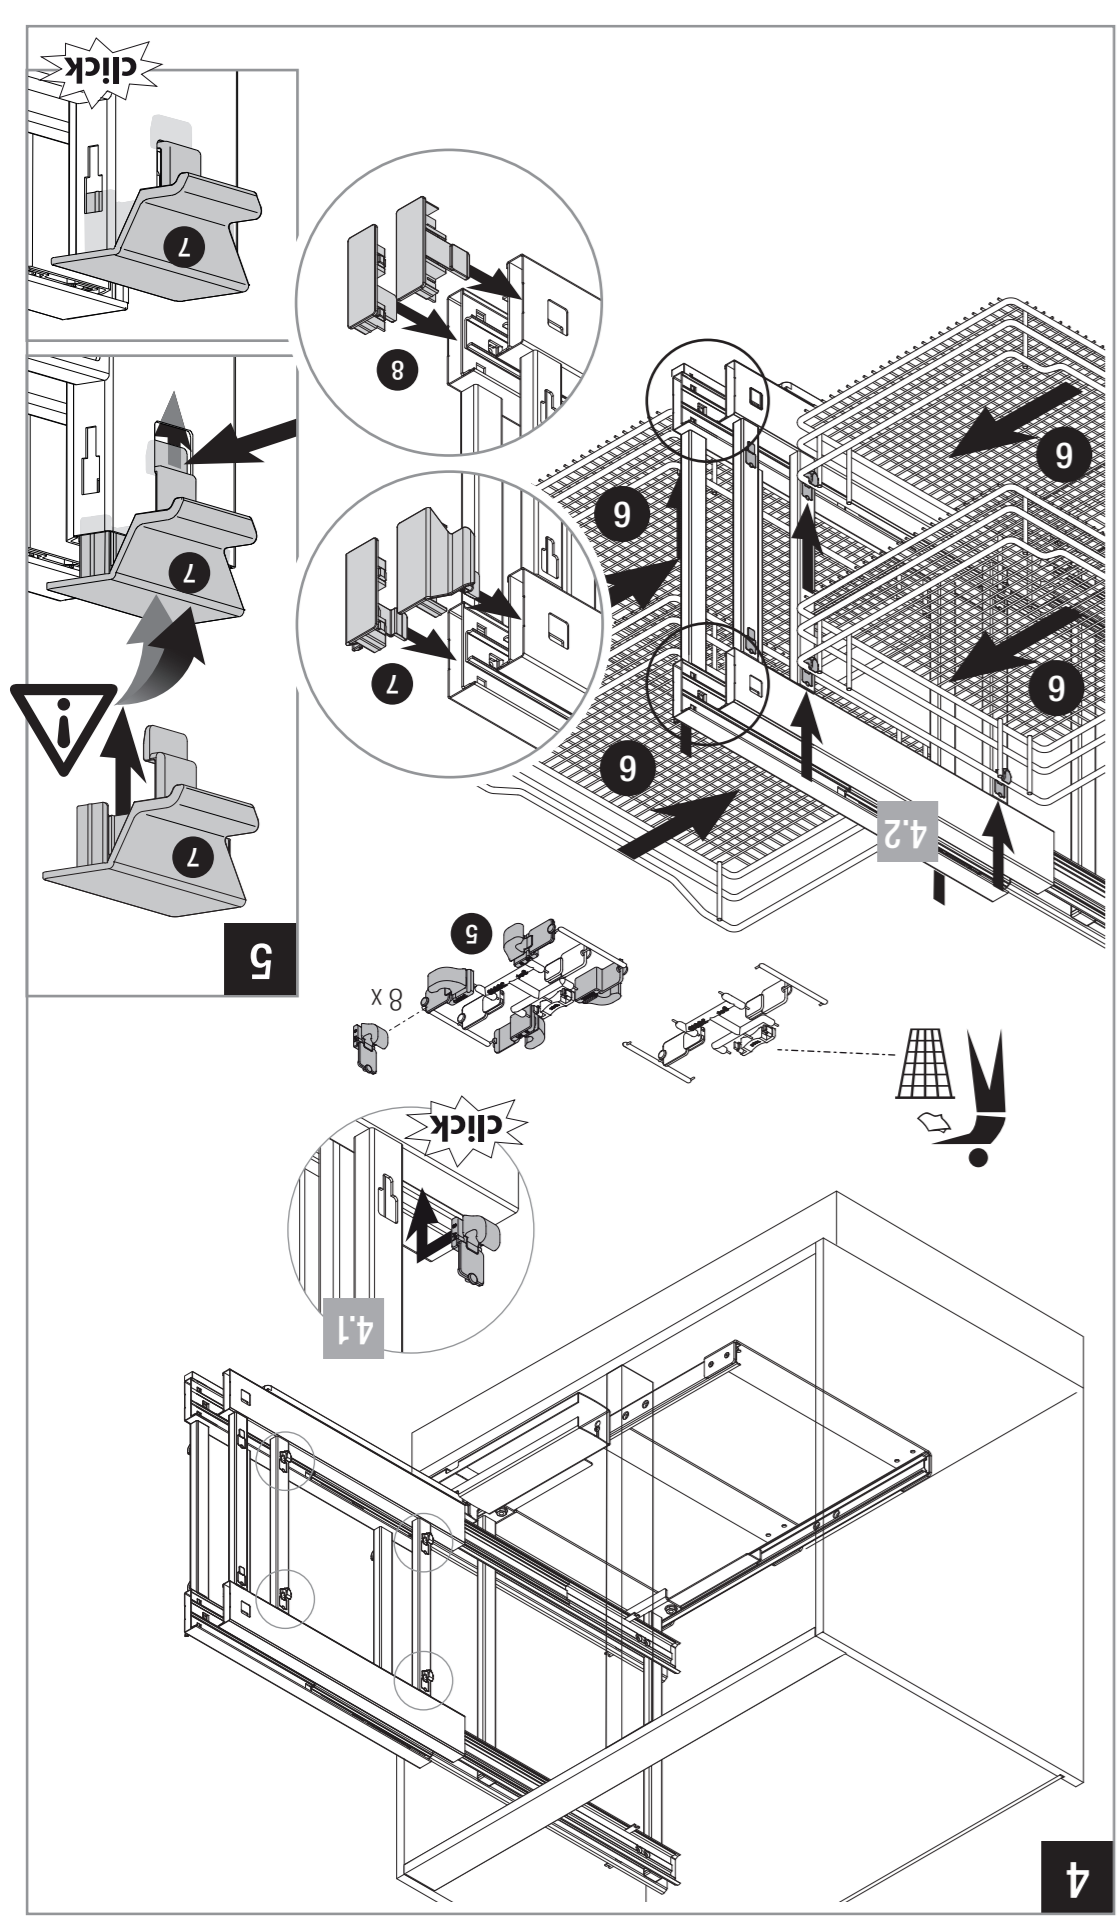

32 mm

04/2017
900
1000
1200
VS COR Flex 480 L

K 900
K 900
K 1000
K 1200
K 1000
K 1200

14 mm
44 mm

99 mm

224 mm
274 mm
304 mm
484 mm
534 mm
564 mm

A

VAUTH SAGEL
VS COR Flex 480 L
900
1000
1200

VAUTH SAGEL
VS COR Flex 480 R
900
1000
1200

VAUTH SAGEL
VS COR Flex 480 R
900
1000
1200

04 / 2017

VS COR Flex 500/550

pull-out movement

Diag: left side pulled out

Cabinet dimensions

- External width:** min. 900 - 1,200 mm
- Door width:** min. 450 mm
- Internal height:** min. 530 mm