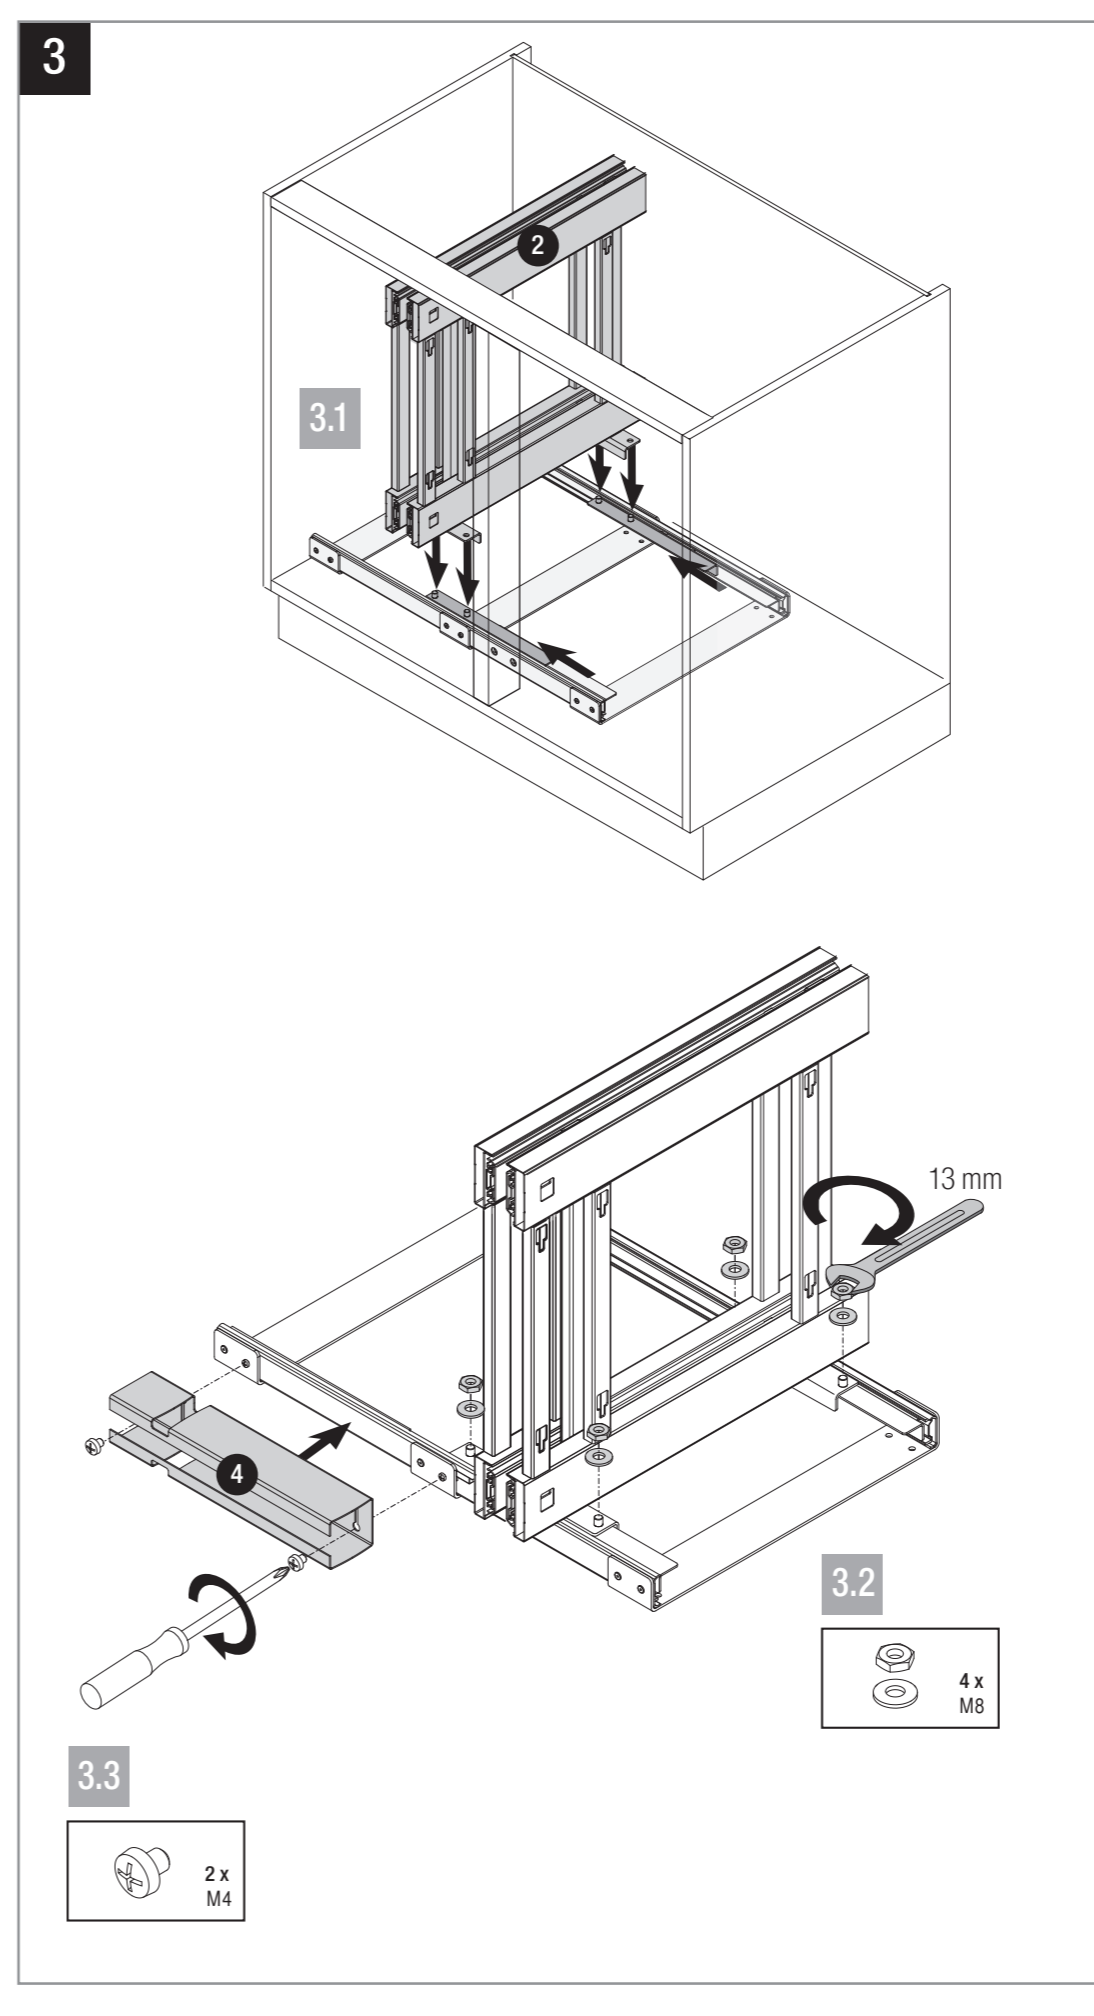

32 mm

04/2017
900
1000
1200
VS COR Flex 480 L

K 900
K 900
K 1000
K 1200
K 1000
K 1200

14 mm
44 mm

99 mm

224 mm
274 mm
304 mm
484 mm
534 mm
564 mm

A

VAUTH SAGEL
VS COR Flex 480 L
900
1000
1200

VAUTH SAGEL
VS COR Flex 480 R
900
1000
1200

VAUTH SAGEL
VS COR Flex 480 R
900
1000
1200

04 / 2017

VS COR Flex 500/550

pull-out movement

Diag: left side pulled out

Cabinet dimensions

- External width:** min. 900 - 1,200 mm
- Door width:** min. 450 mm
- Internal height:** min. 530 mm