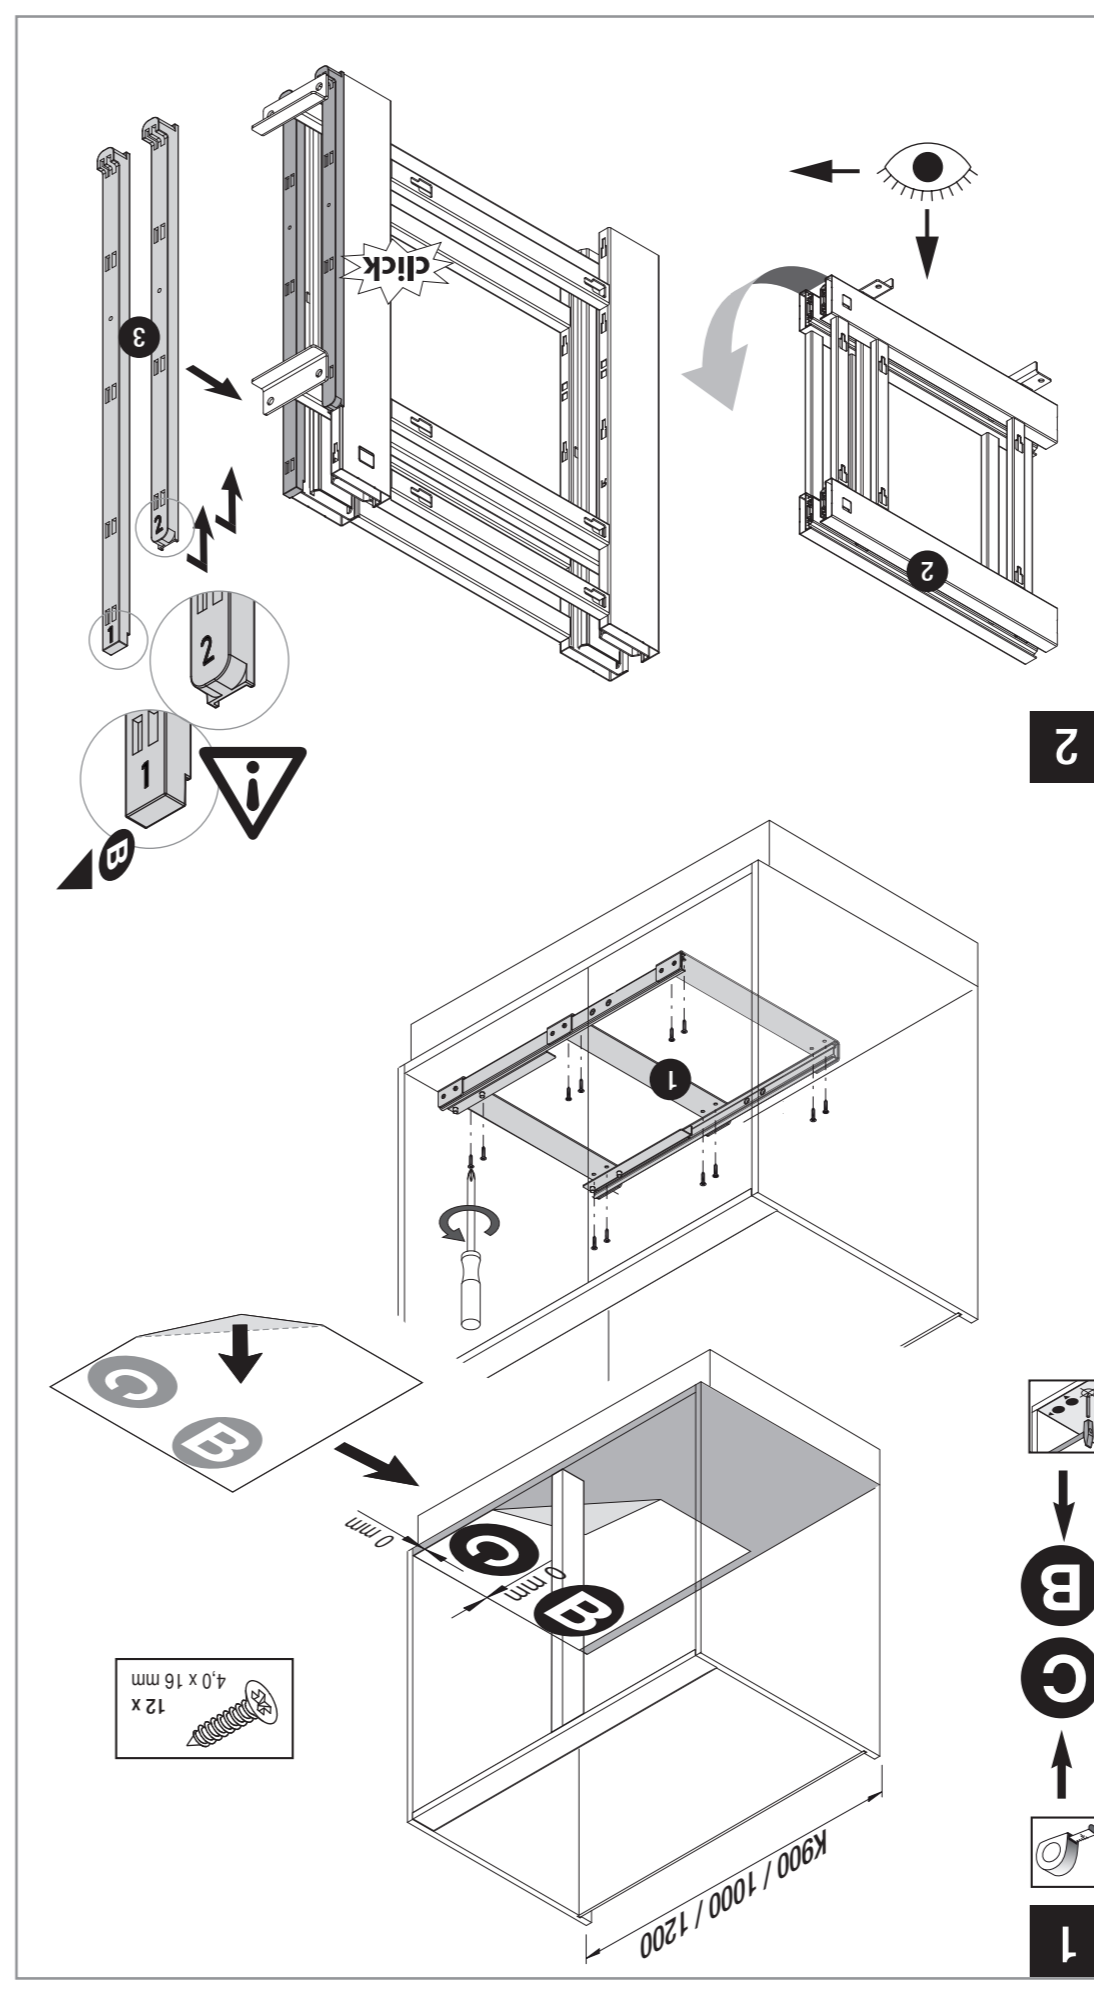

32 mm

04/2017
900
1000
1200
VS COR Flex 480 L

K 900
K 900
K 1000
K 1200
K 1000
K 1200

14 mm
44 mm

99 mm

224 mm
274 mm
304 mm
484 mm
534 mm
564 mm

A

VAUTH SAGEL
VS COR Flex 480 L
900
1000
1200

VAUTH SAGEL
VS COR Flex 480 R
900
1000
1200

VAUTH SAGEL
VS COR Flex 480 R
900
1000
1200

04 / 2017

VS COR Flex 500/550

pull-out movement

Diag: left side pulled out

Cabinet dimensions

- External width:** min. 900 - 1,200 mm
- Door width:** min. 450 mm
- Internal height:** min. 530 mm