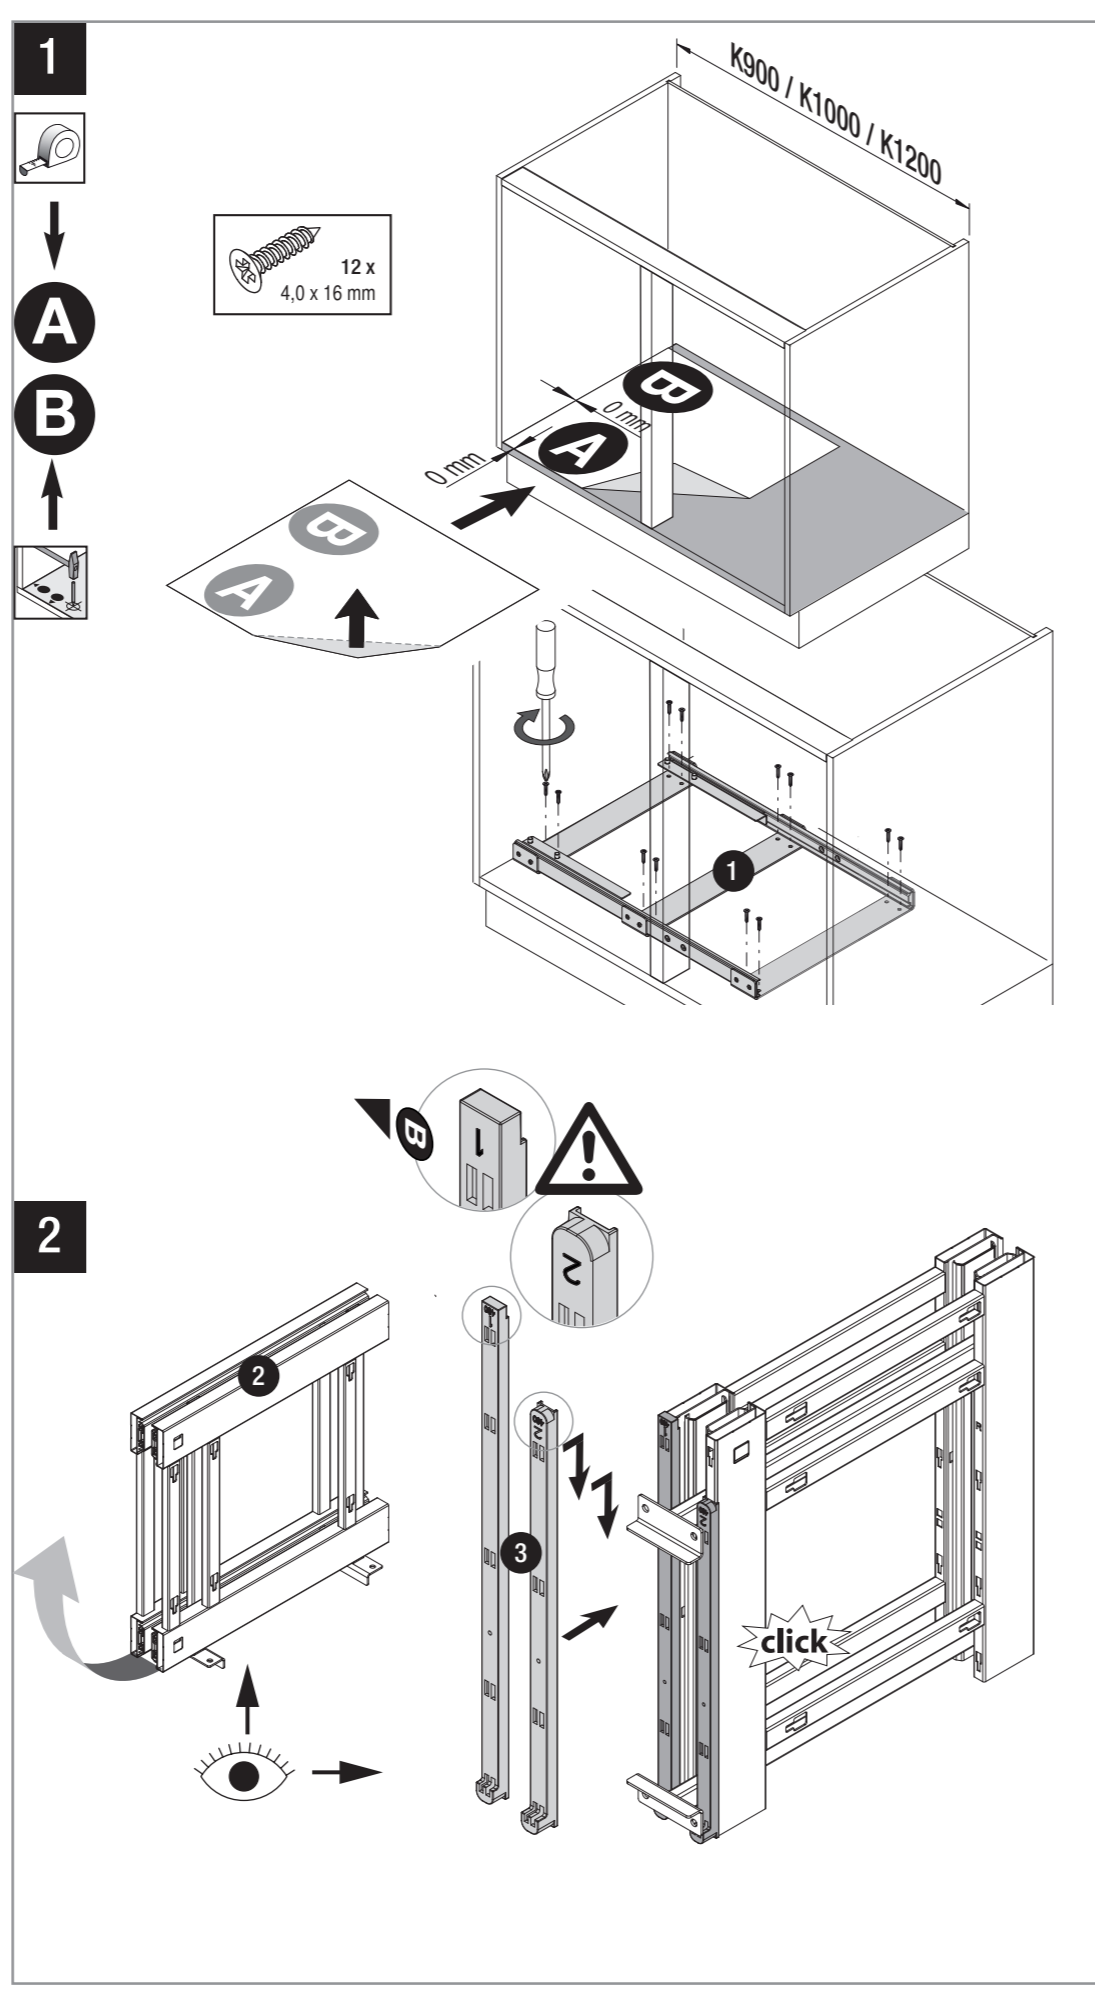

32 mm

04/2017
900
1000
1200
VS COR Flex 480 L

K 900
K 900
K 1000
K 1200
K 1000
K 1200

14 mm
44 mm

99 mm

224 mm
274 mm
304 mm
484 mm
534 mm
564 mm

A

VAUTH SAGEL
VS COR Flex 480 L
900
1000
1200

VAUTH SAGEL
VS COR Flex 480 R
900
1000
1200

VAUTH SAGEL
VS COR Flex 480 R
900
1000
1200

04 / 2017

VS COR Flex 500/550

pull-out movement

Diag: left side pulled out

Cabinet dimensions

- External width:** min. 900 - 1,200 mm
- Door width:** min. 450 mm
- Internal height:** min. 530 mm