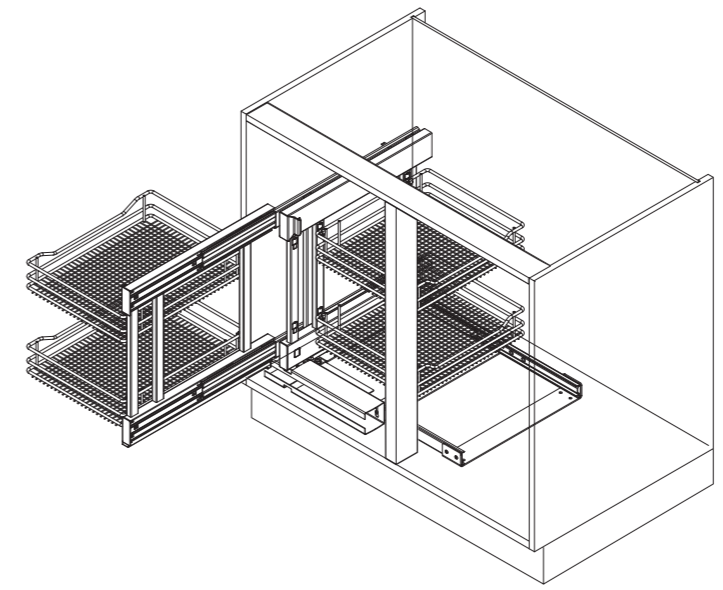

32 mm

04/2017
900
1000
1200
VS COR Flex 480 L

K 900
K 900
K 1000
K 1200
K 1000
K 1200

14 mm
44 mm

99 mm

224 mm
274 mm
304 mm
484 mm
534 mm
564 mm

A

VAUTH SAGEL
VS COR Flex 480 L
900
1000
1200

VAUTH SAGEL
VS COR Flex 480 R
900
1000
1200

VAUTH SAGEL
VS COR Flex 480 R
900
1000
1200

04 / 2017

VS COR Flex 500/550

pull-out movement

Diag: left side pulled out

Cabinet dimensions

- External width:** min. 900 - 1,200 mm
- Door width:** min. 450 mm
- Internal height:** min. 530 mm