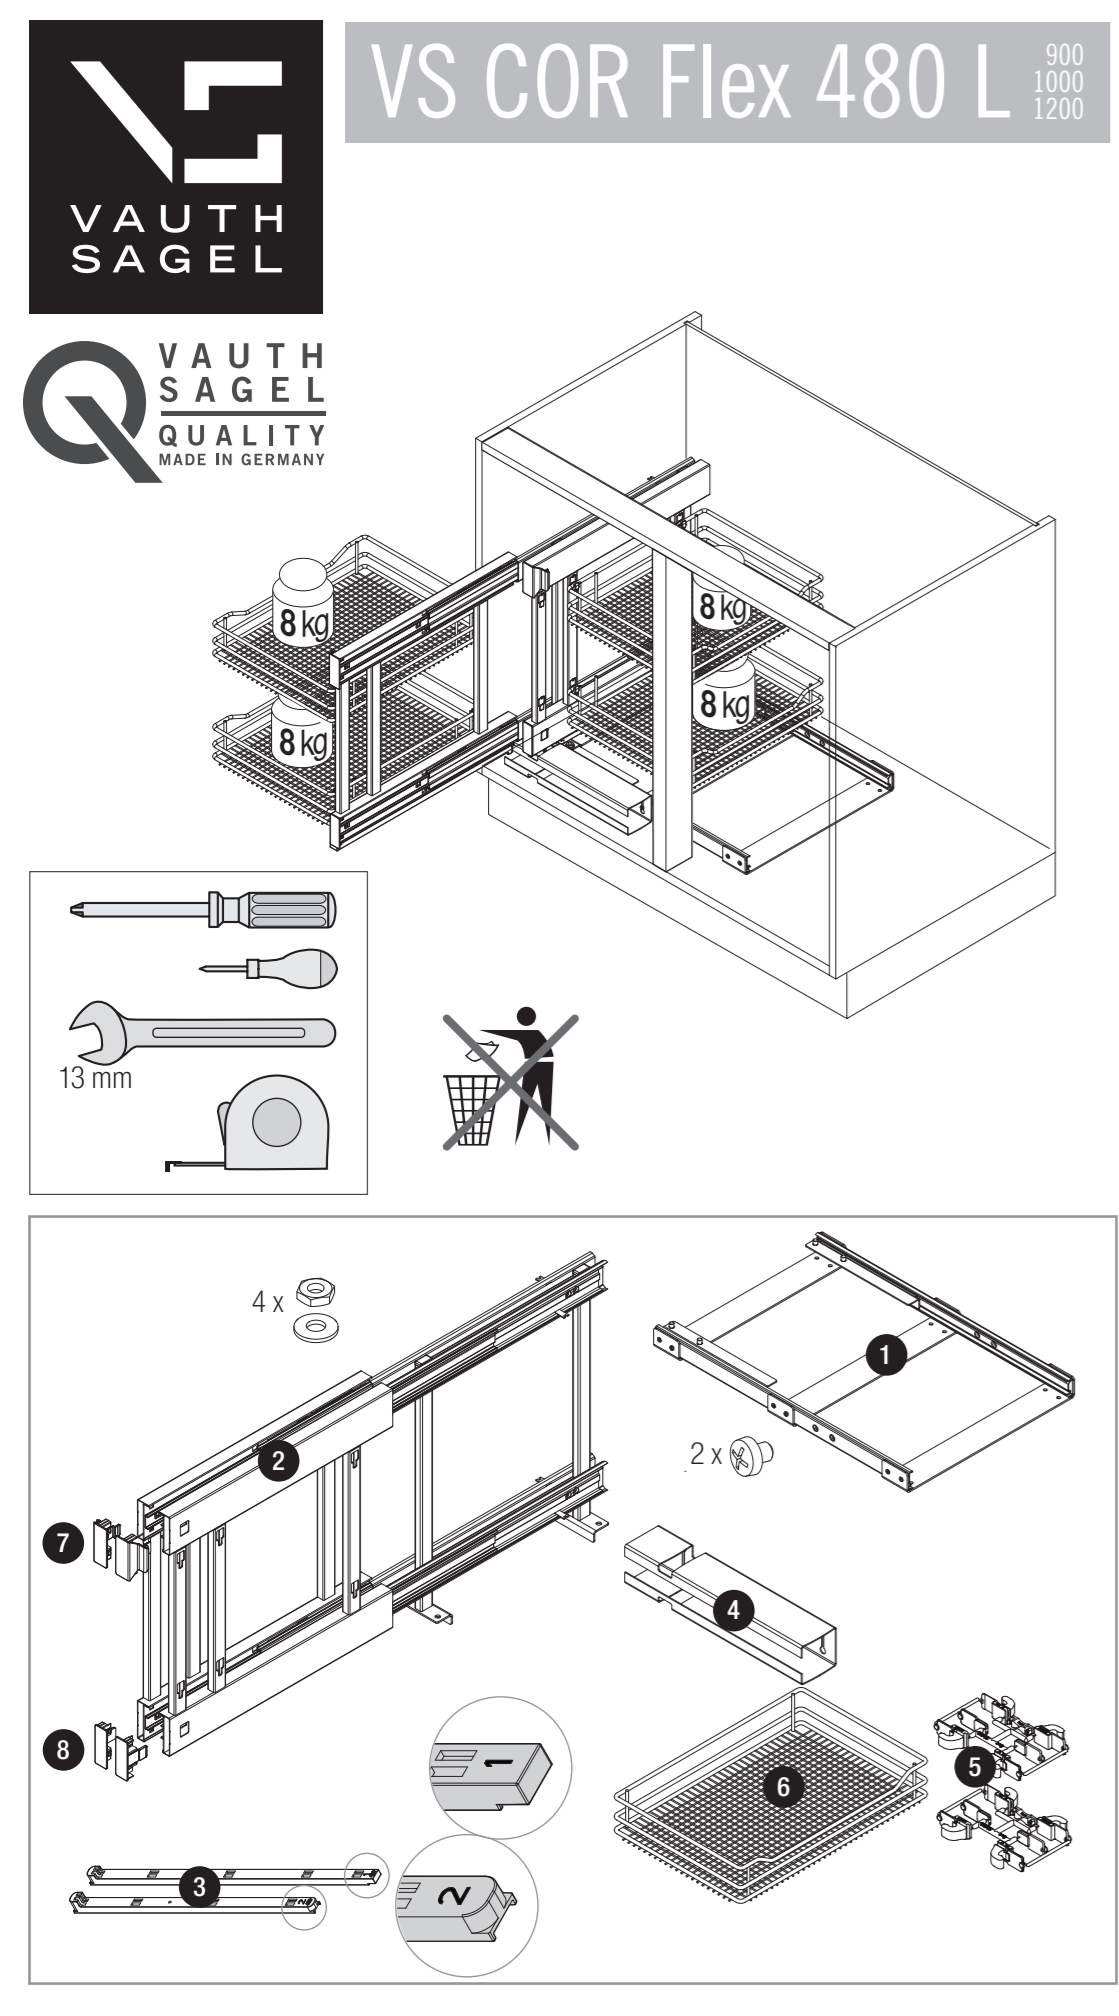

VS COR Flex 480

pull-out movement

Cabinet dimensions

External width: min. 900 - 1,200 mm

Door width: min. 450 mm

Internal height: min. 530 mm

Specifications

Full extension with damping

32 mm

04/2017
900
1000
1200
VS COR Flex 480 L

K 900
K 900
K 1000
K 1200
K 1000
K 1200

14 mm
44 mm

99 mm

224 mm
274 mm
304 mm
484 mm
534 mm
564 mm

A

VAUTH SAGEL
VS COR Flex 480 L
900
1000
1200

VAUTH SAGEL
VS COR Flex 480 R
900
1000
1200

VAUTH SAGEL
VS COR Flex 480 R
900
1000
1200

04 / 2017

VS COR Flex 500/550

pull-out movement

Diag: left side pulled out

Cabinet dimensions

- External width:** min. 900 - 1,200 mm
- Door width:** min. 450 mm
- Internal height:** min. 530 mm