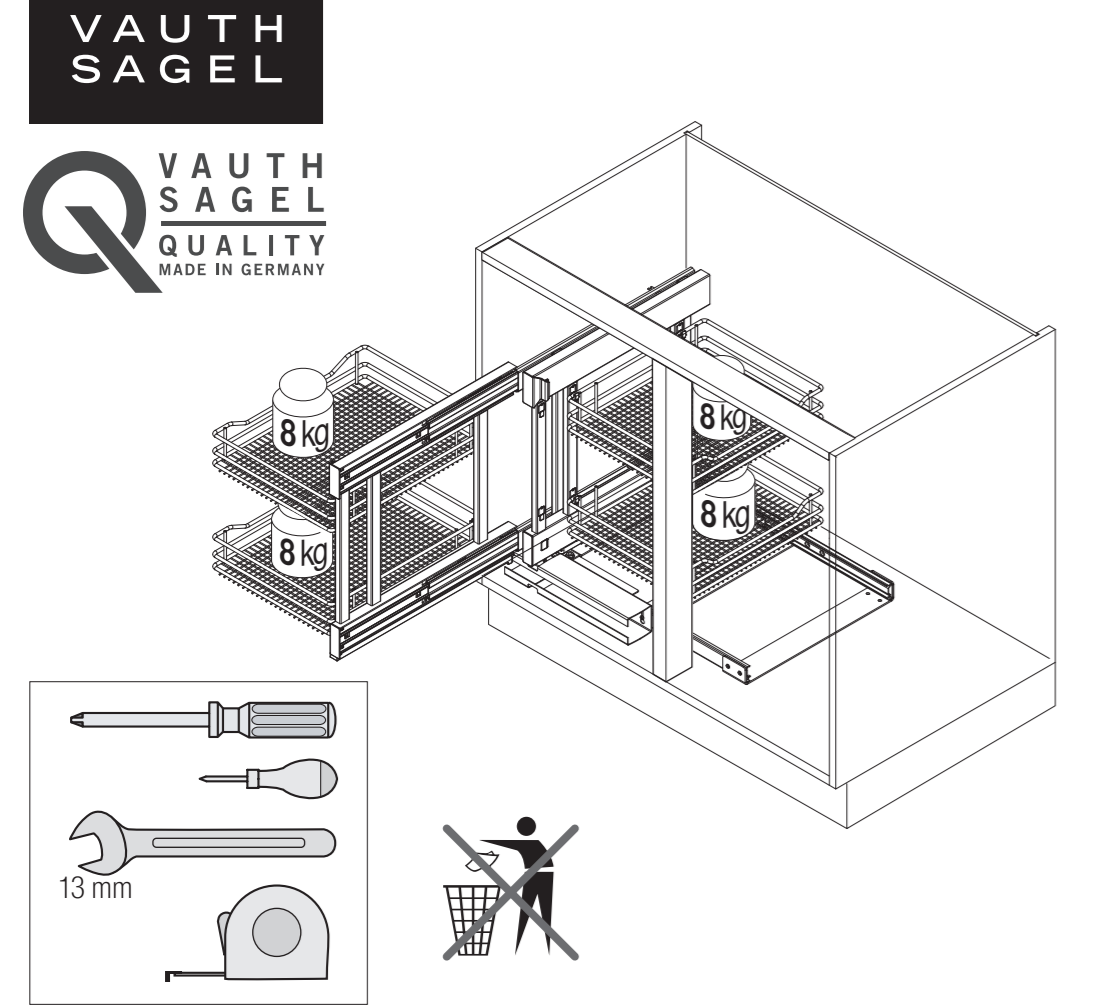

VS COR Flex 480

pull-out movement

Cabinet dimensions

External width: min. 900 - 1,200 mm

Door width: min. 450 mm

Internal height: min. 530 mm

Specifications

Full extension with damping

32 mm

04/2017
900
1000
1200
VS COR Flex 480 L

K 900
K 900
K 1000
K 1200
K 1000
K 1200

14 mm
44 mm

99 mm

224 mm
274 mm
304 mm
484 mm
534 mm
564 mm

A

VAUTH SAGEL
VS COR Flex 480 L
900
1000
1200

VAUTH SAGEL
VS COR Flex 480 R
900
1000
1200

VAUTH SAGEL
VS COR Flex 480 R
900
1000
1200

04 / 2017

VS COR Flex 500/550

pull-out movement

Diag: left side pulled out

Cabinet dimensions

- External width:** min. 900 - 1,200 mm
- Door width:** min. 450 mm
- Internal height:** min. 530 mm