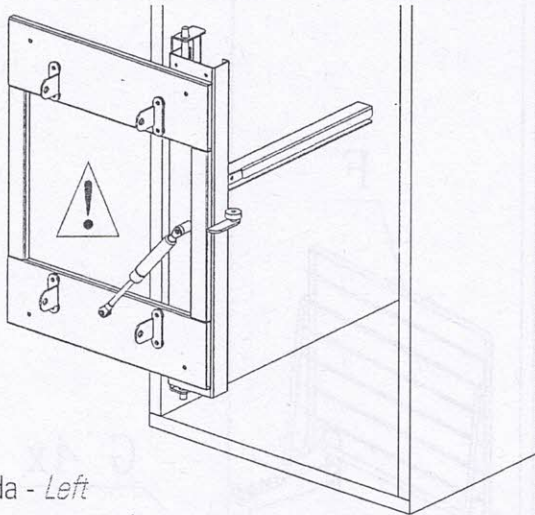

PLANCHADOR PLEGABLE - Plegado Hidráulico
DELUXE IRONING BOARD
F25670

A 1 Mecanismo plegado
1 Folding mechanism

B 1 Planchador plegable
1 Ironing board

C 4 Tapón
4 Plug

D 4 Tornillos
4 Screws

E 8 Tornillos
8 Screws

Izquierda - Left

Derecha - Right

1

2

C 4x
D 4x