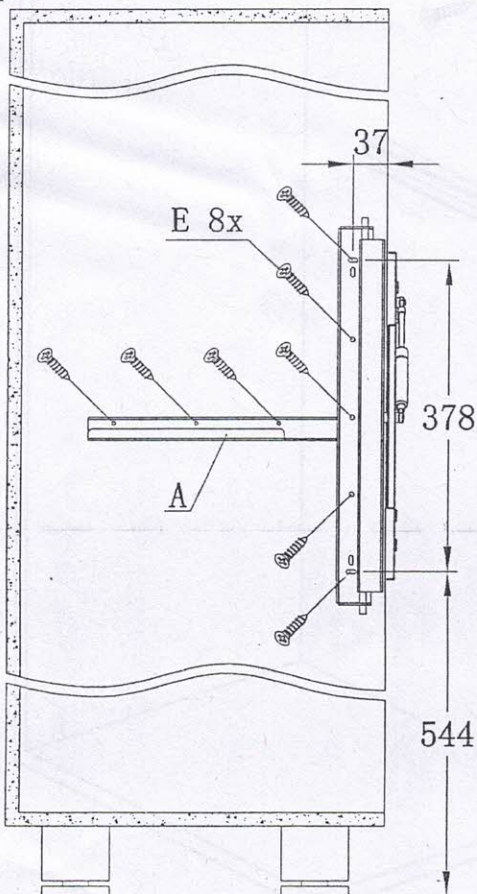

PLANCHADOR PLEGABLE - Plegado Hidráulico
DELUXE IRONING BOARD
F25670

A 1 Mecanismo plegado
1 Folding mechanism

B 1 Planchador plegable
1 Ironing board

C 4 Tapón
4 Plug

D 4 Tornillos
4 Screws

E 8 Tornillos
8 Screws

Izquierda - Left

Derecha - Right

1

2

C 4x
D 4x