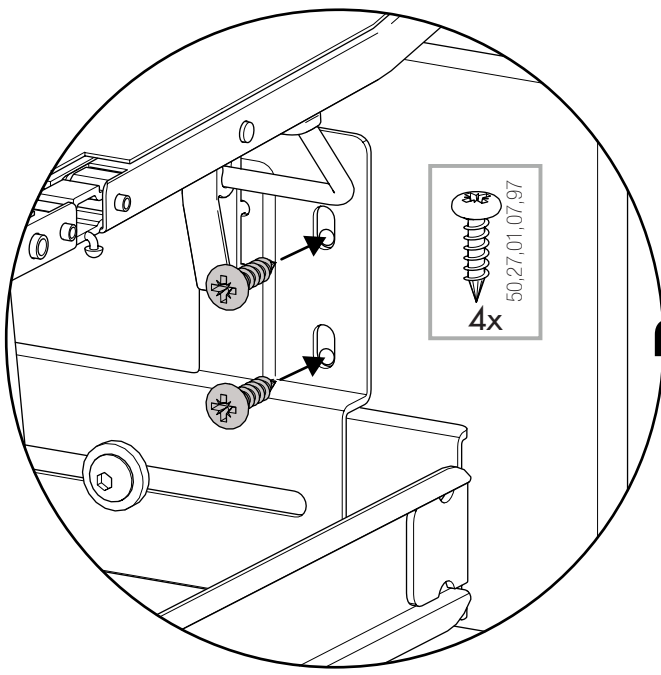

COMPONENTS

Monteringsanvisning Assembly Instructions Asennusohjeet Montageanleitung Monteringsvejledning

We Cherish

Pull-out Ironing Board

5200

8mm

8mm

22,5mm

9mm

1

X=mm

3

! $X=X$

4

5

C O M P O N E N T S