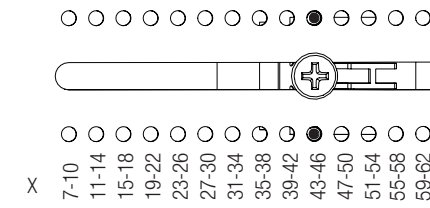

COMPONENTS

Monteringsanvisning Assembly Instructions Asennusohjeet Montageanleitung Monteringsvejledning

We Cherish

Pull-out Ironing Board

5200

8mm

8mm

22,5mm

9mm

1

X=mm

3

! $X=X$

4

5

C O M P O N E N T S