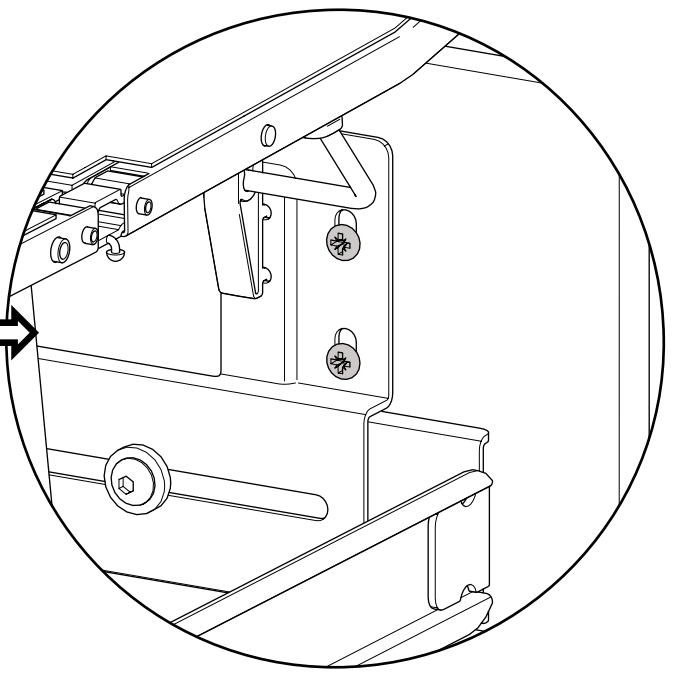

COMPONENTS

Monteringsanvisning Assembly Instructions Asennusohjeet Montageanleitung Monteringsvejledning

We Cherish

Pull-out Ironing Board

5200

8mm

8mm

22,5mm

9mm

1

X=mm

3

! $X=X$

4

5

C O M P O N E N T S