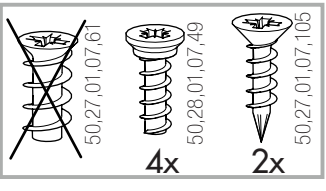

COMPONENTS

Monteringsanvisning Assembly Instructions Asennusohjeet Montageanleitung Monteringsvejledning

We Cherish

Pull-out Ironing Board

5200

8mm

8mm

22,5mm

9mm

1

X=mm

3

! $X=X$

4

5

C O M P O N E N T S