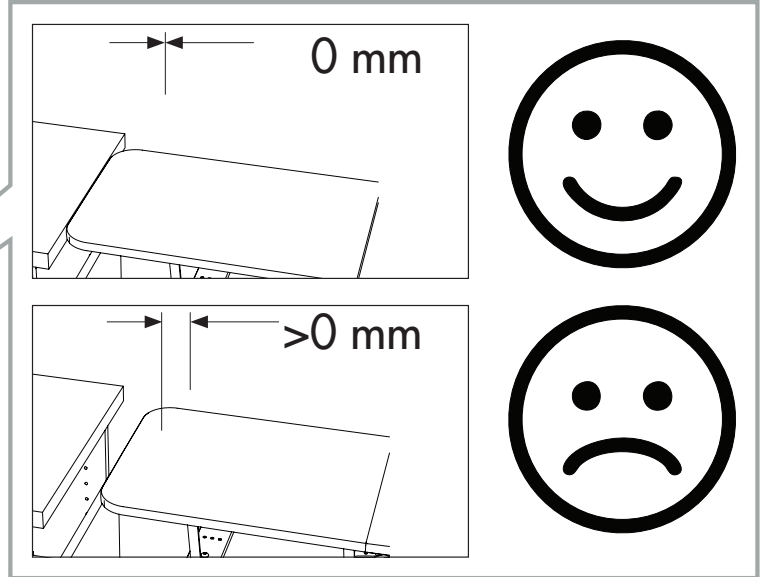

COMPONENTS

Monteringsanvisning Assembly Instructions Asennusohjeet Montageanleitung Monteringsvejledning

We Cherish

Pull-out Ironing Board

5200

8mm

8mm

22,5mm

9mm

1

X=mm

3

! $X=X$

4

5

C O M P O N E N T S