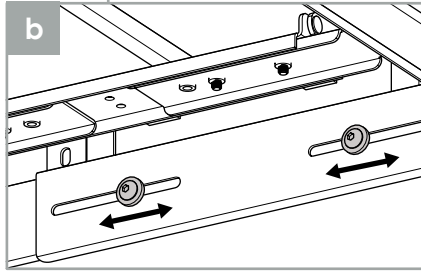

COMPONENTS

Monteringsanvisning Assembly Instructions Asennusohjeet Montageanleitung Monteringsvejledning

We Cherish

Pull-out Ironing Board

5200

8mm

8mm

22,5mm

9mm

1

X=mm

3

! $X=X$

4

5

C O M P O N E N T S