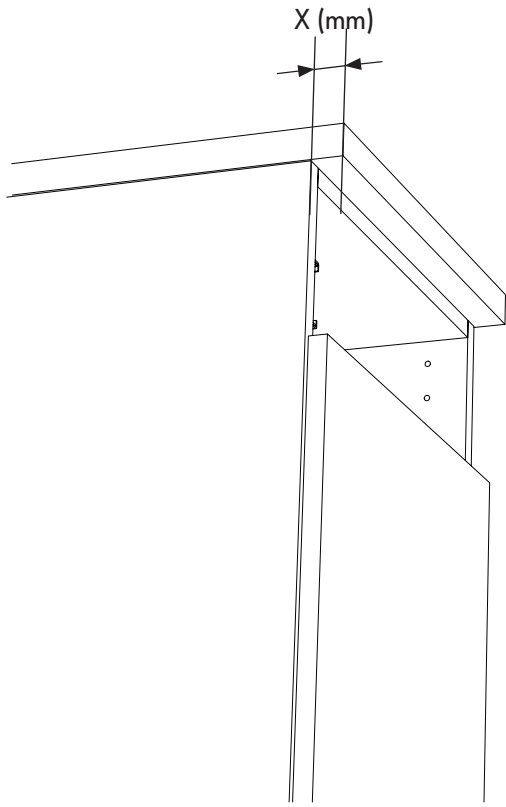

COMPONENTS

Monteringsanvisning Assembly Instructions Asennusohjeet Montageanleitung Monteringsvejledning

We Cherish

Pull-out Ironing Board

5200

8mm

8mm

22,5mm

9mm

1

X=mm

3

! $X=X$

4

5

C O M P O N E N T S