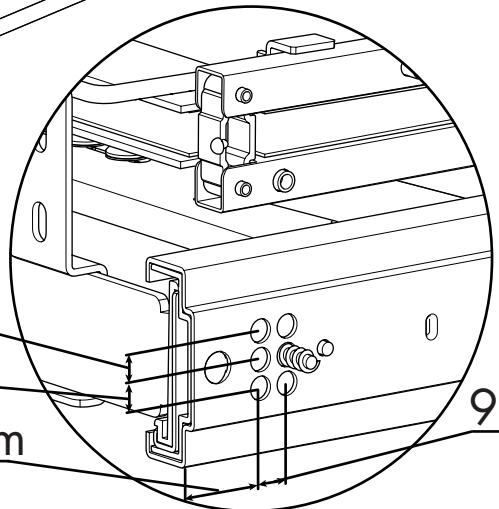

COMPONENTS

Monteringsanvisning Assembly Instructions Asennusohjeet Montageanleitung Monteringsvejledning

We Cherish

Pull-out Ironing Board

5200

8mm

8mm

22,5mm

9mm

1

X=mm

3

! $X=X$

4

5

C O M P O N E N T S