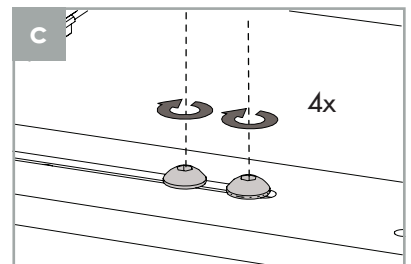

COMPONENTS

Monteringsanvisning Assembly Instructions Asennusohjeet Montageanleitung Monteringsvejledning

We Cherish

Pull-out Ironing Board

5200

8mm

8mm

22,5mm

9mm

1

X=mm

3

! $X=X$

4

5

C O M P O N E N T S