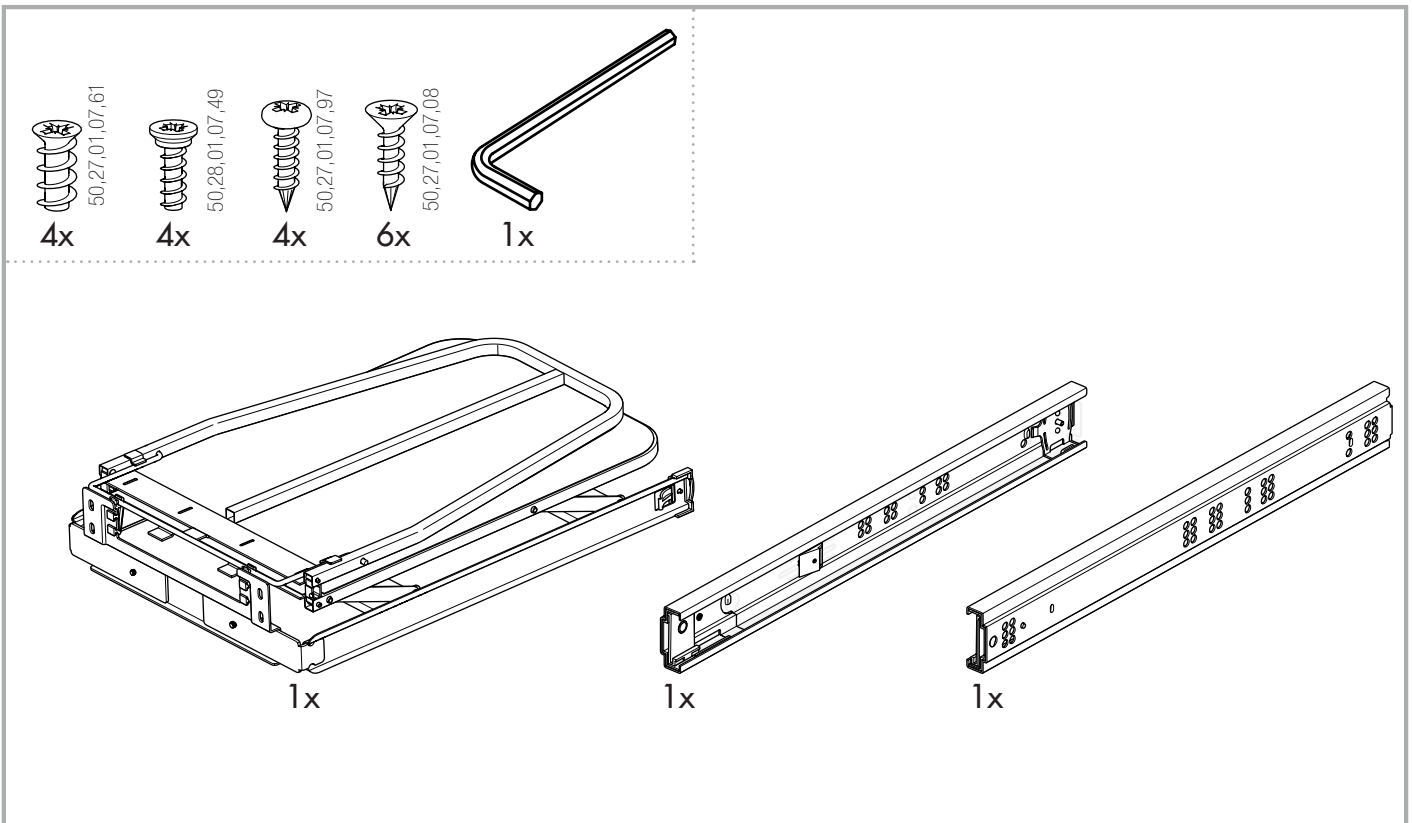

COMPONENTS

Monteringsanvisning Assembly Instructions Asennusohjeet Montageanleitung Monteringsvejledning

We Cherish

Pull-out Ironing Board

5200

8mm

8mm

22,5mm

9mm

1

X=mm

3

! $X=X$

4

5

C O M P O N E N T S