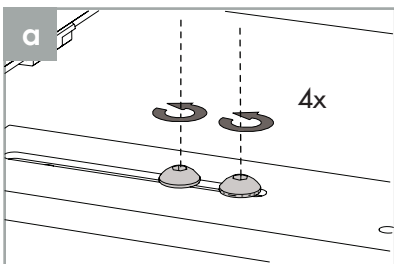

COMPONENTS

Monteringsanvisning Assembly Instructions Asennusohjeet Montageanleitung Monteringsvejledning

We Cherish

Pull-out Ironing Board

5200

8mm

8mm

22,5mm

9mm

1

X=mm

3

! $X=X$

4

5

C O M P O N E N T S