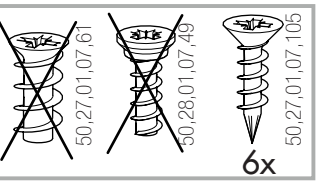

COMPONENTS

Monteringsanvisning Assembly Instructions Asennusohjeet Montageanleitung Monteringsvejledning

We Cherish

Pull-out Ironing Board

5200

8mm

8mm

22,5mm

9mm

1

X=mm

3

! $X=X$

4

5

C O M P O N E N T S