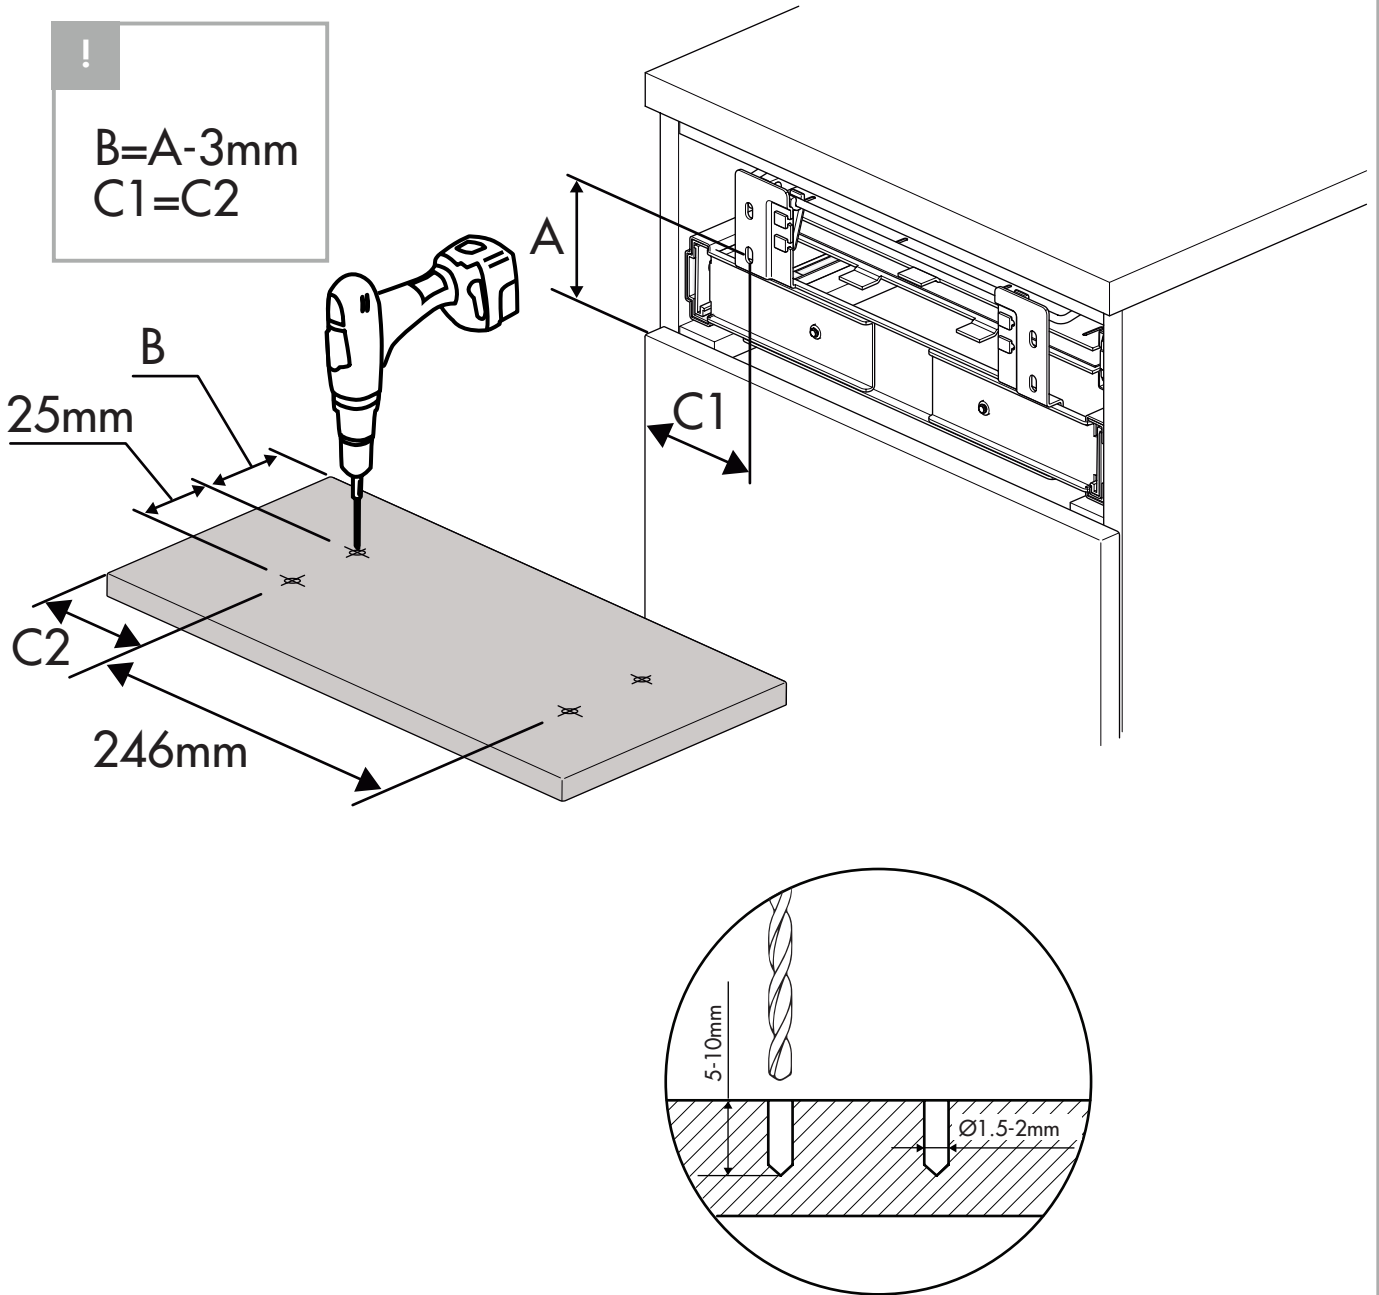

COMPONENTS

Monteringsanvisning Assembly Instructions Asennusohjeet Montageanleitung Monteringsvejledning

We Cherish

Pull-out Ironing Board

5200

8mm

8mm

22,5mm

9mm

1

X=mm

3

! $X=X$

4

5

C O M P O N E N T S