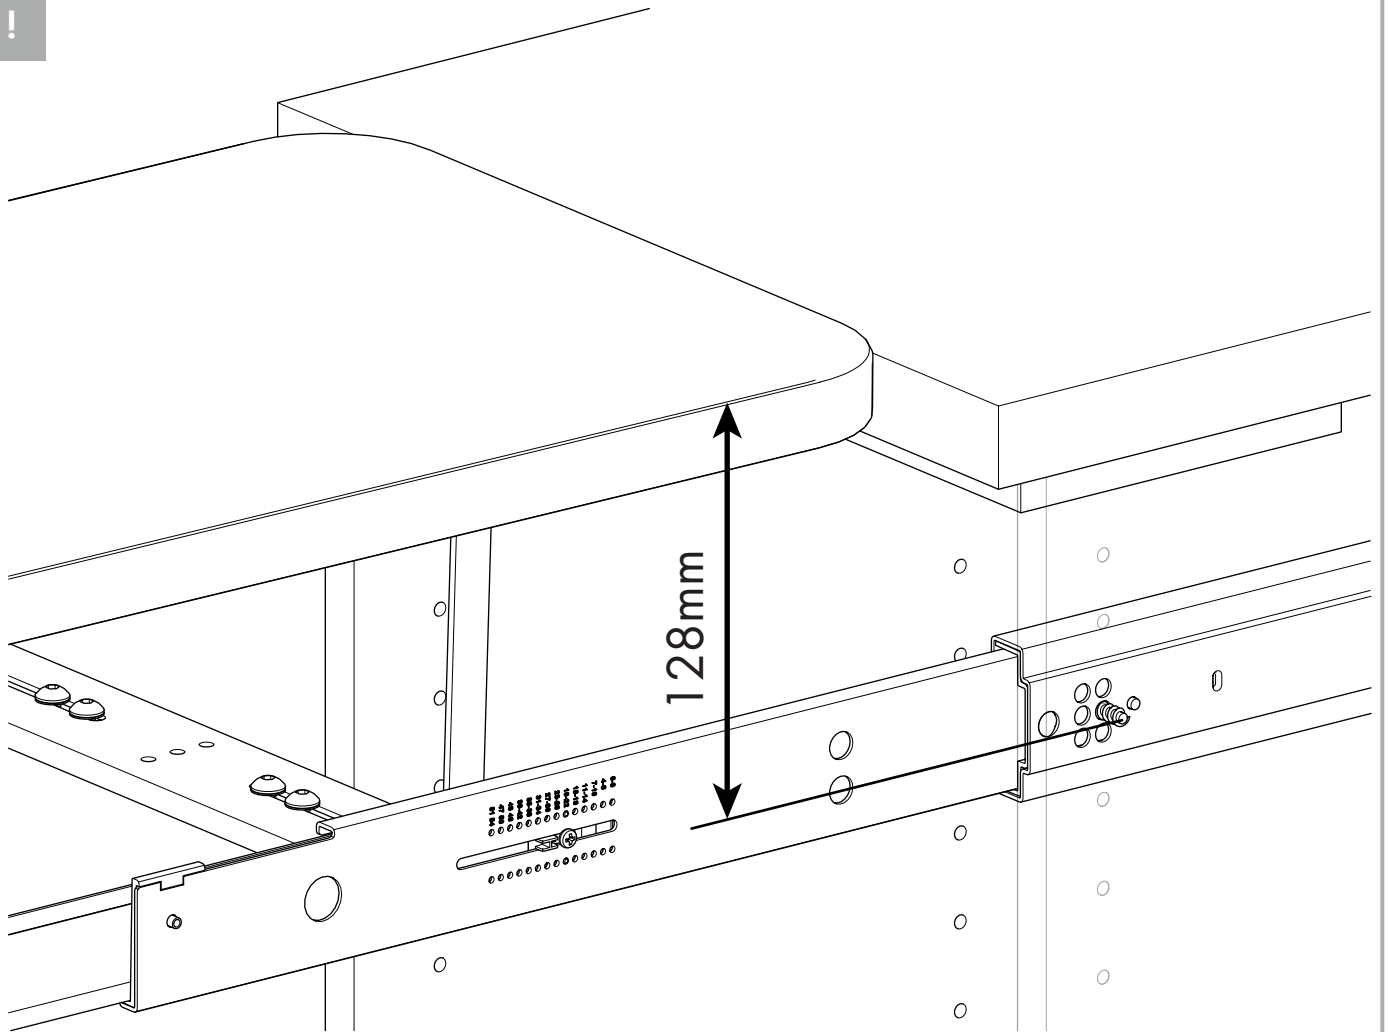

COMPONENTS

Monteringsanvisning Assembly Instructions Asennusohjeet Montageanleitung Monteringsvejledning

We Cherish

Pull-out Ironing Board

5200

8mm

8mm

22,5mm

9mm

1

X=mm

3

! $X=X$

4

5

C O M P O N E N T S