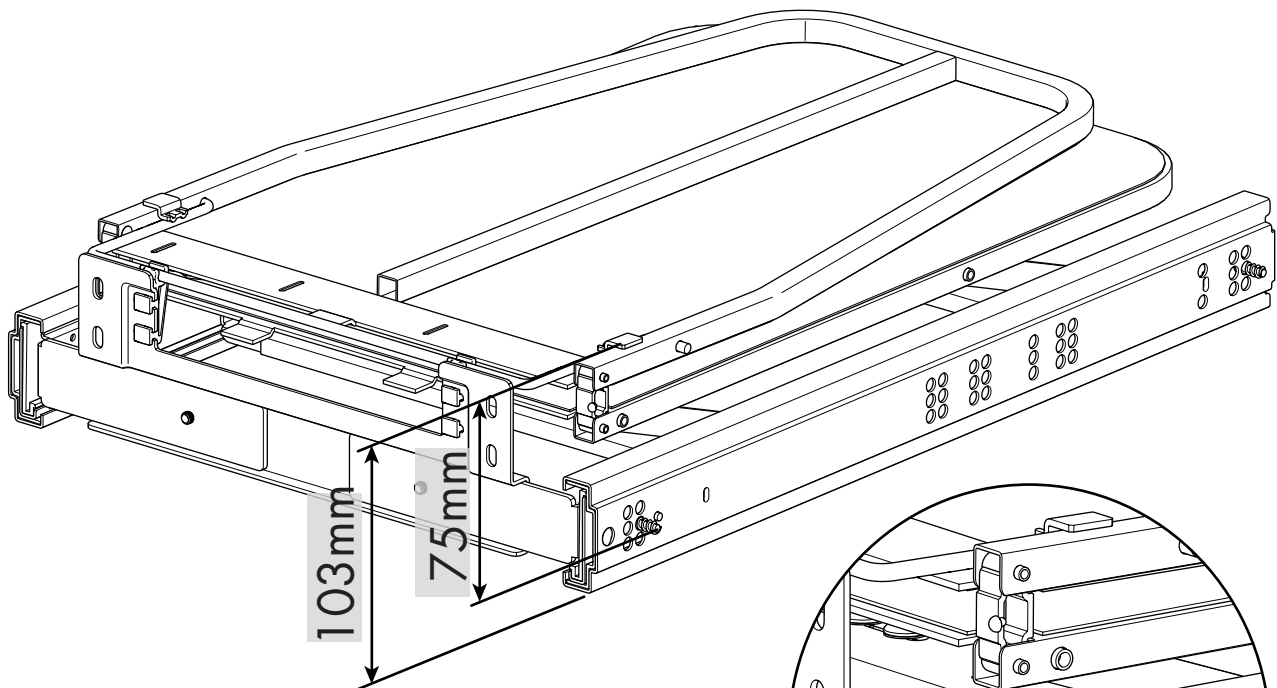

COMPONENTS

Monteringsanvisning Assembly Instructions Asennusohjeet Montageanleitung Monteringsvejledning

We Cherish

Pull-out Ironing Board

5200

8mm

8mm

22,5mm

9mm

1

X=mm

3

! $X=X$

4

5

C O M P O N E N T S