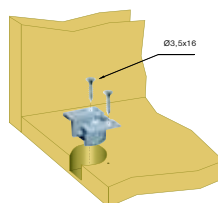

Kimana-sarana alaspäin aukeaville oville

(Nimikeryhmä 08010)

Kimana- saranaa käytetään alaspäin aukeavissa ovissa. Saranalla saadaan aikaan siisti taso, jossa ei ole pinnasta kohoavaa saranaa häiritsemässä tason käyttöä.

KIMANA	Kimana- sarana, niklattu	6,30 €/kpl
KIMANADAP2	Kimana- adapteri 2 mm	0,40 €/kpl
KIMANADAP4	Kimana- adapteri 4 mm	0,50 €/kpl

Sisältää: Aluslevyn, saranan ja peitelevyn

PORAUSMITOITUS

ASENNUS OVEEN (min. paks. 18 mm, adapterilla 16 mm)

ASENNUS RUNKOOKIN (min. paks. 18 mm, adapterilla 16 mm)

RUNKO 16 mm ADAPTERI 4 mm - OVI 16 mm ADAPTERI 2 mm

0 + 2 mm KORKEUSSÄÄTÖ SARANASSA

RUNKO 16mm ADAPTERI 4 mm - OVI 19 mm ILMAN ADAPTERIA

0 + 2 mm KORKEUSSÄÄTÖ SARANASSA