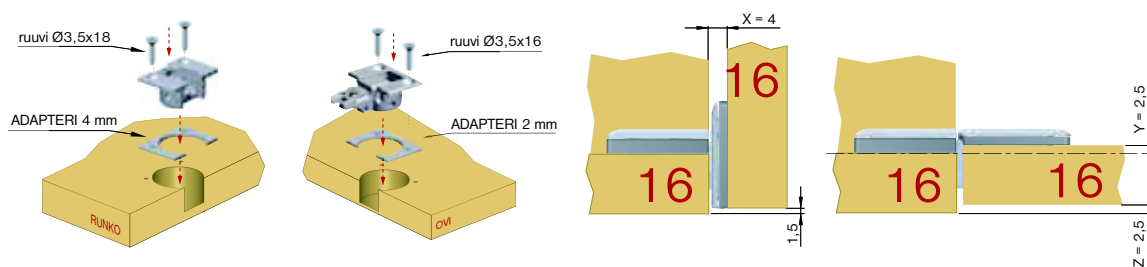

Kimana-sarana alaspäin aukeaville oville

(Nimikeryhmä 08010)

Kimana- saranaa käytetään alaspäin aukeavissa ovissa. Saranalla saadaan aikaan siisti taso, jossa ei ole pinnasta kohoavaa saranaa häiritsemässä tason käyttöä.

KIMANA	Kimana- sarana, niklattu	6,30 €/kpl
KIMANADAP2	Kimana- adapteri 2 mm	0,40 €/kpl
KIMANADAP4	Kimana- adapteri 4 mm	0,50 €/kpl

Sisältää: Aluslevyn, saranan ja peitelevyn

PORAUSMITOITUS

ASENNUS OVEEN (min. paks. 18 mm, adapterilla 16 mm)

ASENNUS RUNKOOKIN (min. paks. 18 mm, adapterilla 16 mm)

RUNKO 16 mm ADAPTERI 4 mm - OVI 16 mm ADAPTERI 2 mm

0 + 2 mm KORKEUSSÄÄTÖ SARANASSA

RUNKO 16mm ADAPTERI 4 mm - OVI 19 mm ILMAN ADAPTERIA

0 + 2 mm KORKEUSSÄÄTÖ SARANASSA