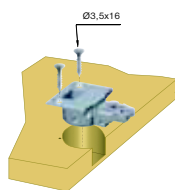

Kimana-sarana alaspäin aukeaville oville

(Nimikeryhmä 08010)

Kimana- saranaa käytetään alaspäin aukeavissa ovissa. Saranalla saadaan aikaan siisti taso, jossa ei ole pinnasta kohoavaa saranaa häiritsemässä tason käyttöä.

KIMANA	Kimana- sarana, niklattu	6,30 €/kpl
KIMANADAP2	Kimana- adapteri 2 mm	0,40 €/kpl
KIMANADAP4	Kimana- adapteri 4 mm	0,50 €/kpl

Sisältää: Aluslevyn, saranan ja peitelevyn

PORAUSMITOITUS

ASENNUS OVEEN (min. paks. 18 mm, adapterilla 16 mm)