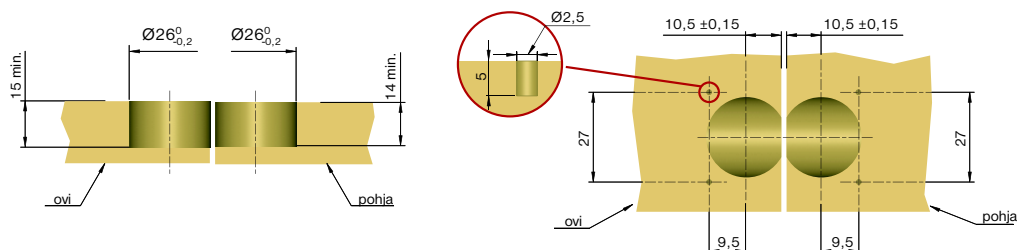

Kimana-sarana alaspäin aukeaville oville

(Nimikeryhmä 08010)

Kimana- saranaa käytetään alaspäin aukeavissa ovissa. Saranalla saadaan aikaan siisti taso, jossa ei ole pinnasta kohoavaa saranaa häiritsemässä tason käyttöä.

KIMANA	Kimana- sarana, niklattu	6,30 €/kpl
KIMANADAP2	Kimana- adapteri 2 mm	0,40 €/kpl
KIMANADAP4	Kimana- adapteri 4 mm	0,50 €/kpl

Sisältää: Aluslevyn, saranan ja peitelevyn

PORAUSMITOITUS

ASENNUS OVEEN (min. paks. 18 mm, adapterilla 16 mm)

ASENNUS RUNKOOKIN (min. paks. 18 mm, adapterilla 16 mm)

RUNKO 16 mm ADAPTERI 4 mm - OVI 16 mm ADAPTERI 2 mm

0 + 2 mm KORKEUSSÄÄTÖ SARANASSA

RUNKO 16mm ADAPTERI 4 mm - OVI 19 mm ILMAN ADAPTERIA

0 + 2 mm KORKEUSSÄÄTÖ SARANASSA