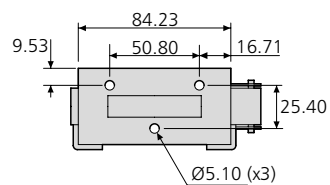

Soporte de CPU
Supporti per CPU