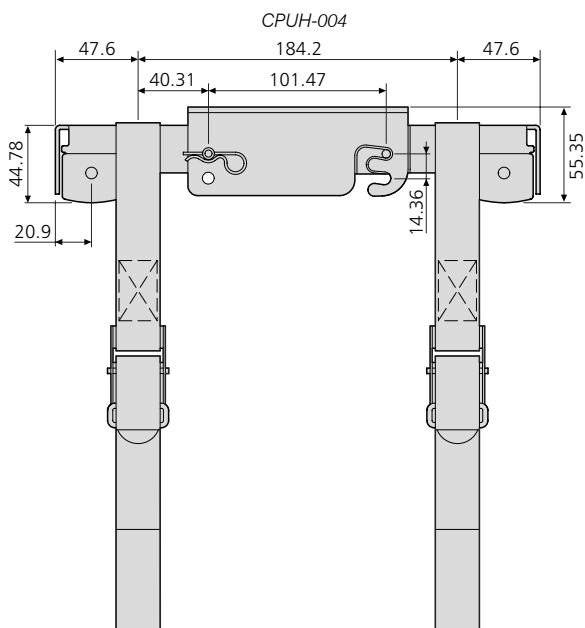

Soporte de CPU
Supporti per CPU