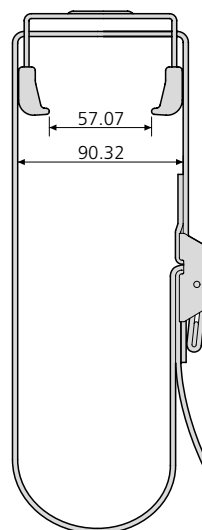

CPUH-005

- El soporte se monta por debajo del escritorio sobre una pista deslizante y puede girarse 360° a cualquier posición a lo largo de la guía
- Fácil acceso para mantener cables y puertos
- Se suministra agarre plateado con versiones en negro y plata
- Longitud de pista 451mm (455mm instalada)
- Peso por unidad: 2,20kg
- Códigos de pedido:
Negro: EGCPUH-005BK
Plateado: EGCPUH-005SL

CPUH-005

- Il supporto è montato sotto la scrivania su binario scorrevole e ruota di 360° in qualsiasi posizione sul binario
- Facile accesso a cavi e porte
- Con le versioni nere e argento viene fornita una maniglia argento
- Lunghezza binario 451mm (455mm installato)
- Peso per unità: 2,20kg
- Codice di ordinazione:
Nero: EGCPUH-005BK
Argento: EGCPUH-005SL

CPUH-201

- Holder attaches directly to underside of desk
- Weight per unit: 0.39kg
- Order codes:
Black: EGCPUH-201BK
Silver: EGCPUH-201SL

CPUH-201

- El soporte se monta directamente por debajo del escritorio
- Peso por unidad: 0,39kg
- Códigos de pedido:
Negro: EGCPUH-201BK
Plateado: EGCPUH-201SL

CPUH-201

- Il supporto si attacca direttamente sotto la scrivania
- Peso per unità: 0,39kg
- Codice di ordinazione:
Nero: EGCPUH-201BK
Argento: EGCPUH-201SL

Soporte de CPU
Supporti per CPU

CPU holders

Soporte de CPU Supporti per CPU