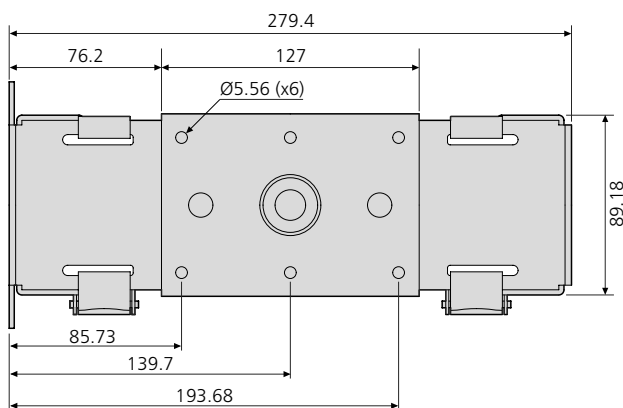

Soporte de CPU
Supporti per CPU