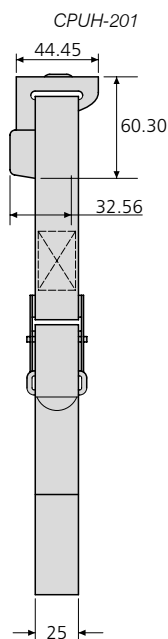

Soporte de CPU
Supporti per CPU