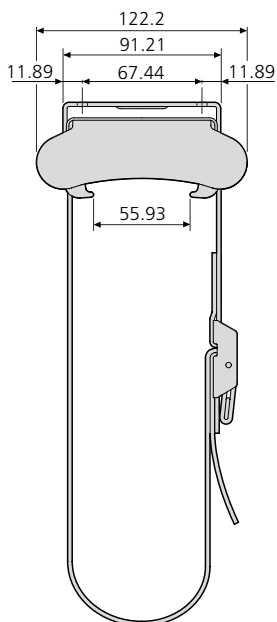

Soporte de CPU
Supporti per CPU